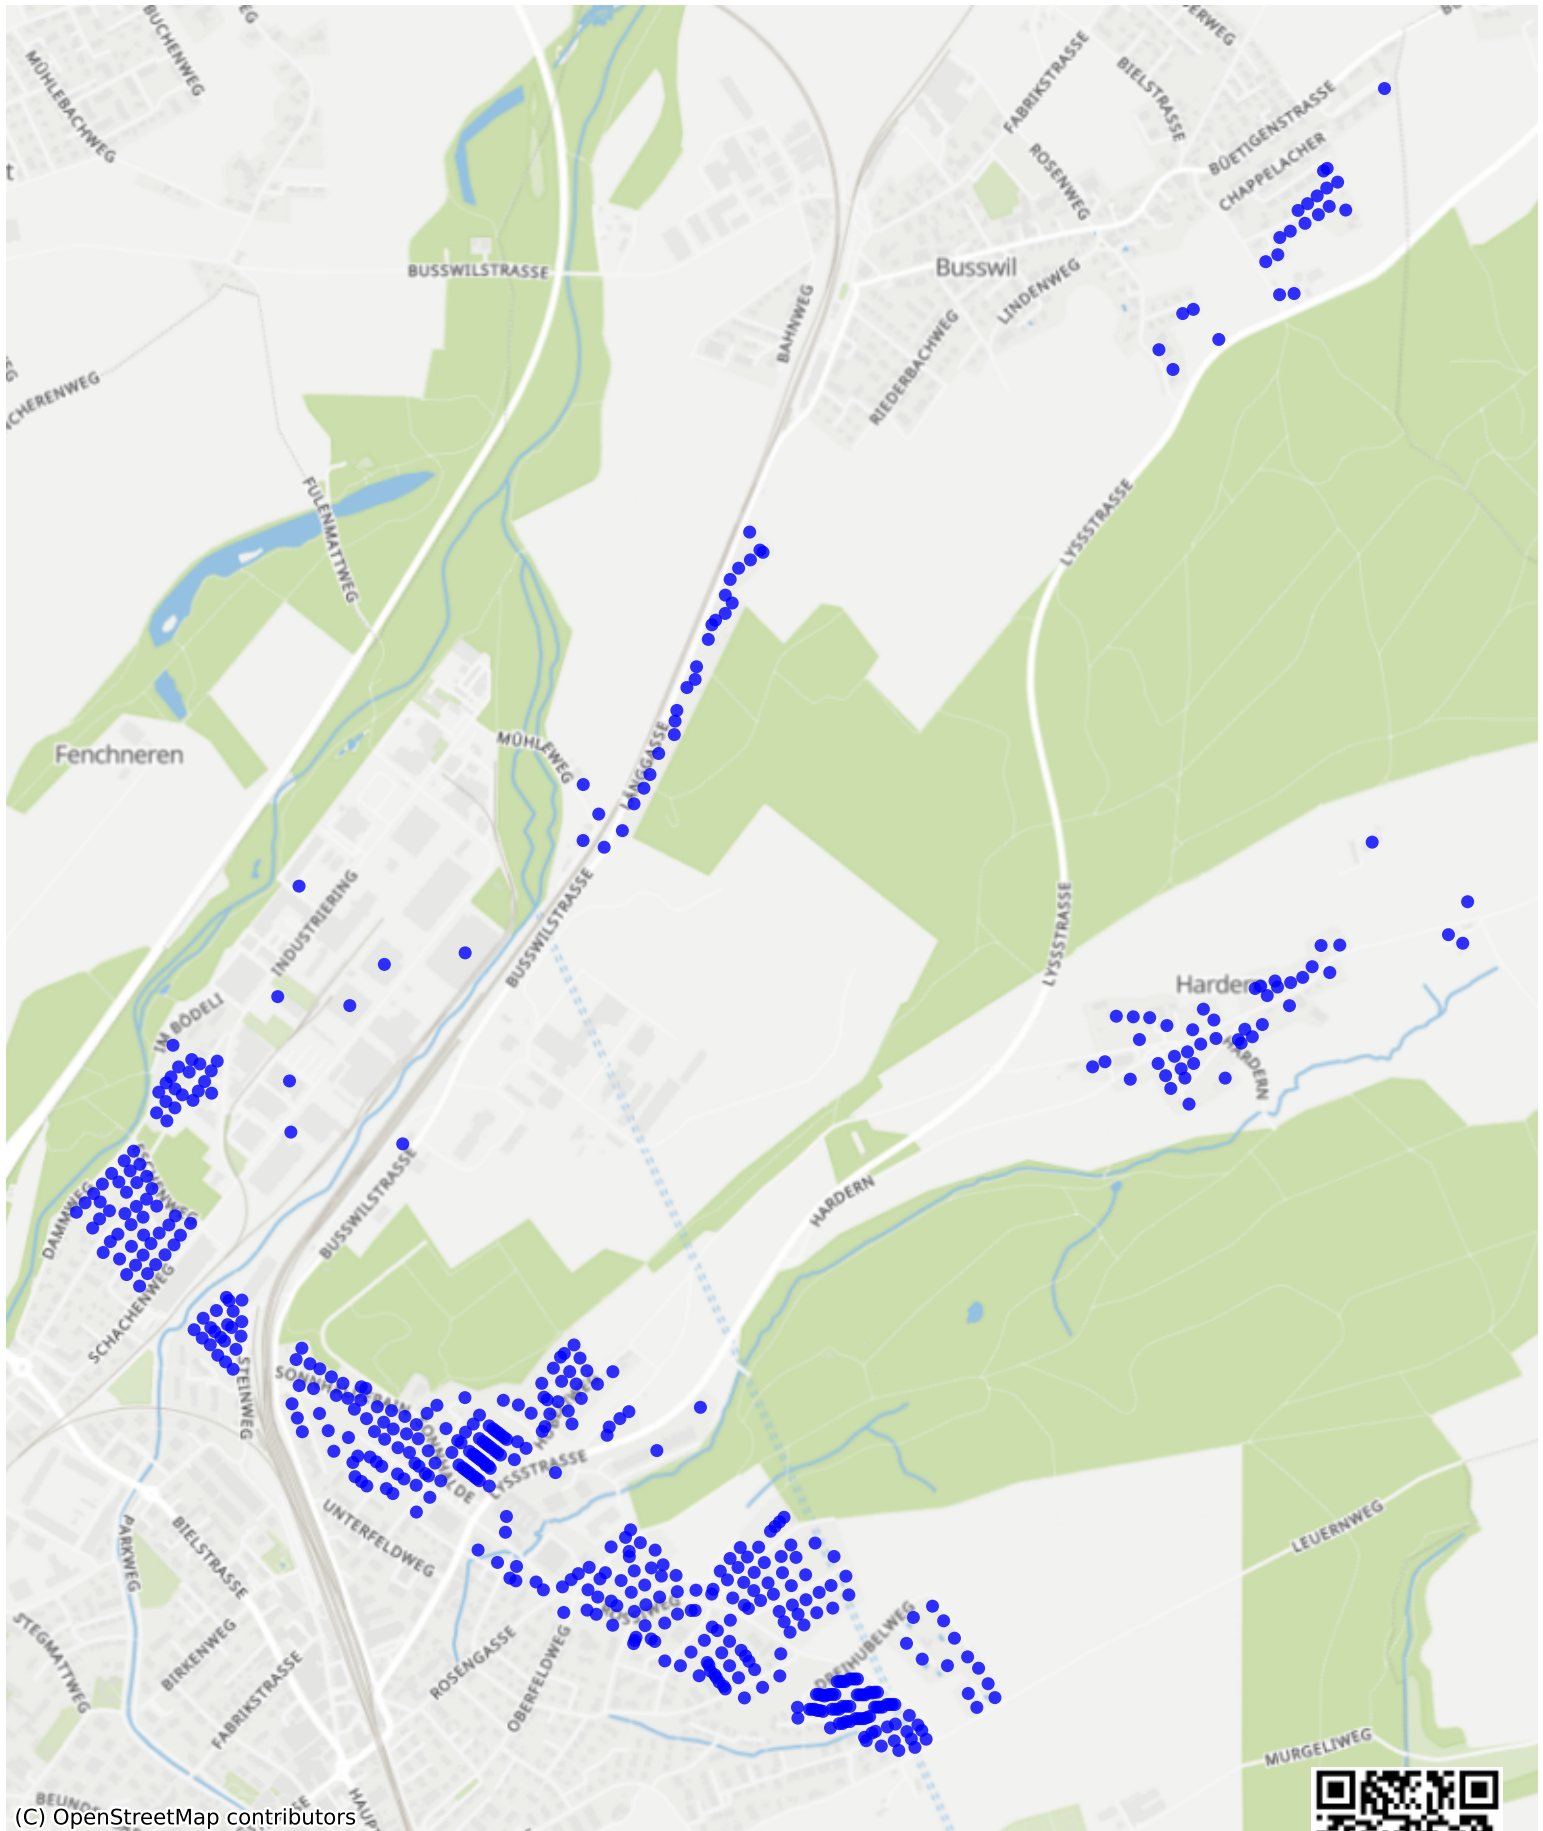

Lyss\_02: 1000 Haushalte

(C) OpenStreetMap contributors

Feedback zur Route abgeben