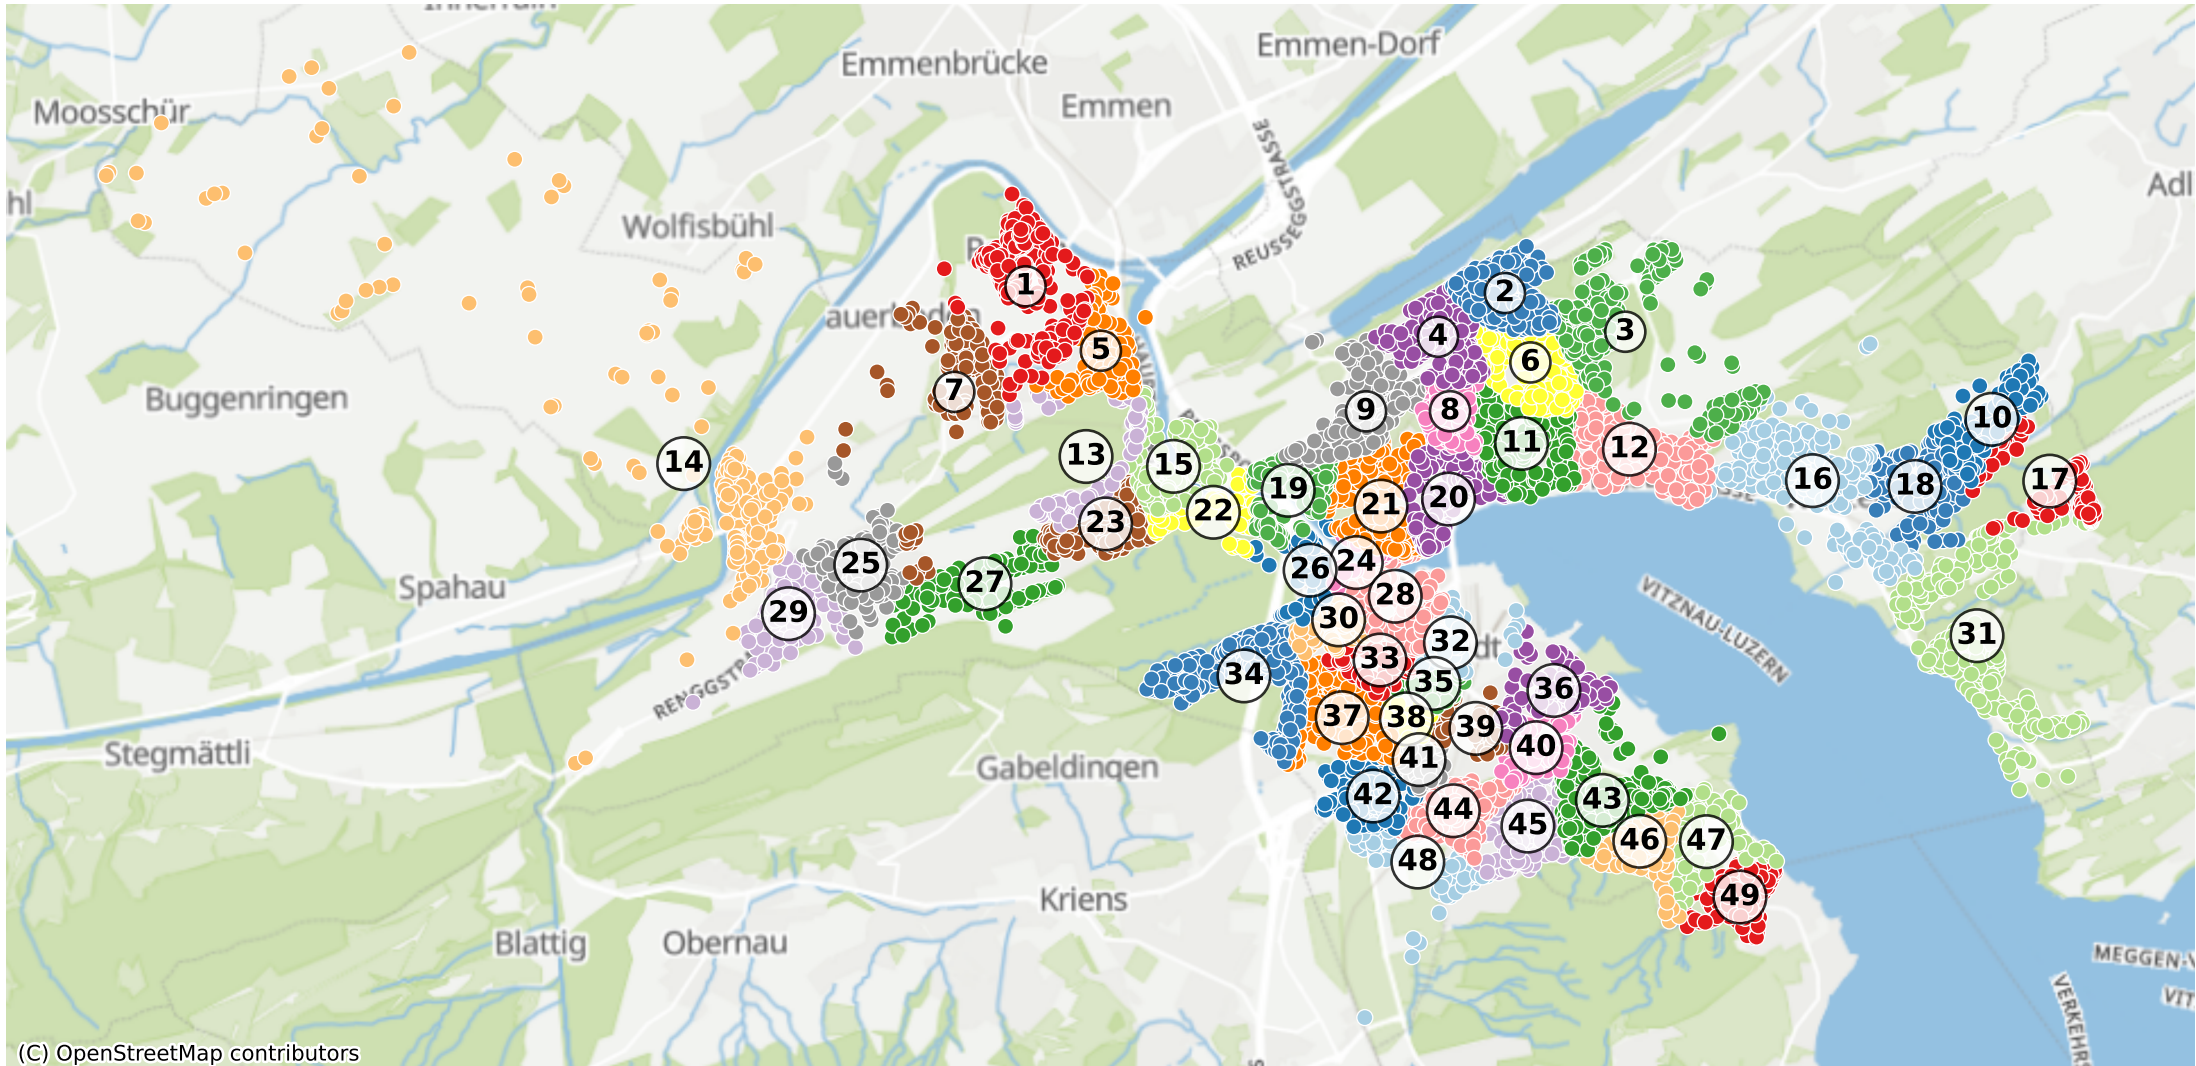

Luzern: 48171 Haushalte

(C) OpenStreetMap contributors