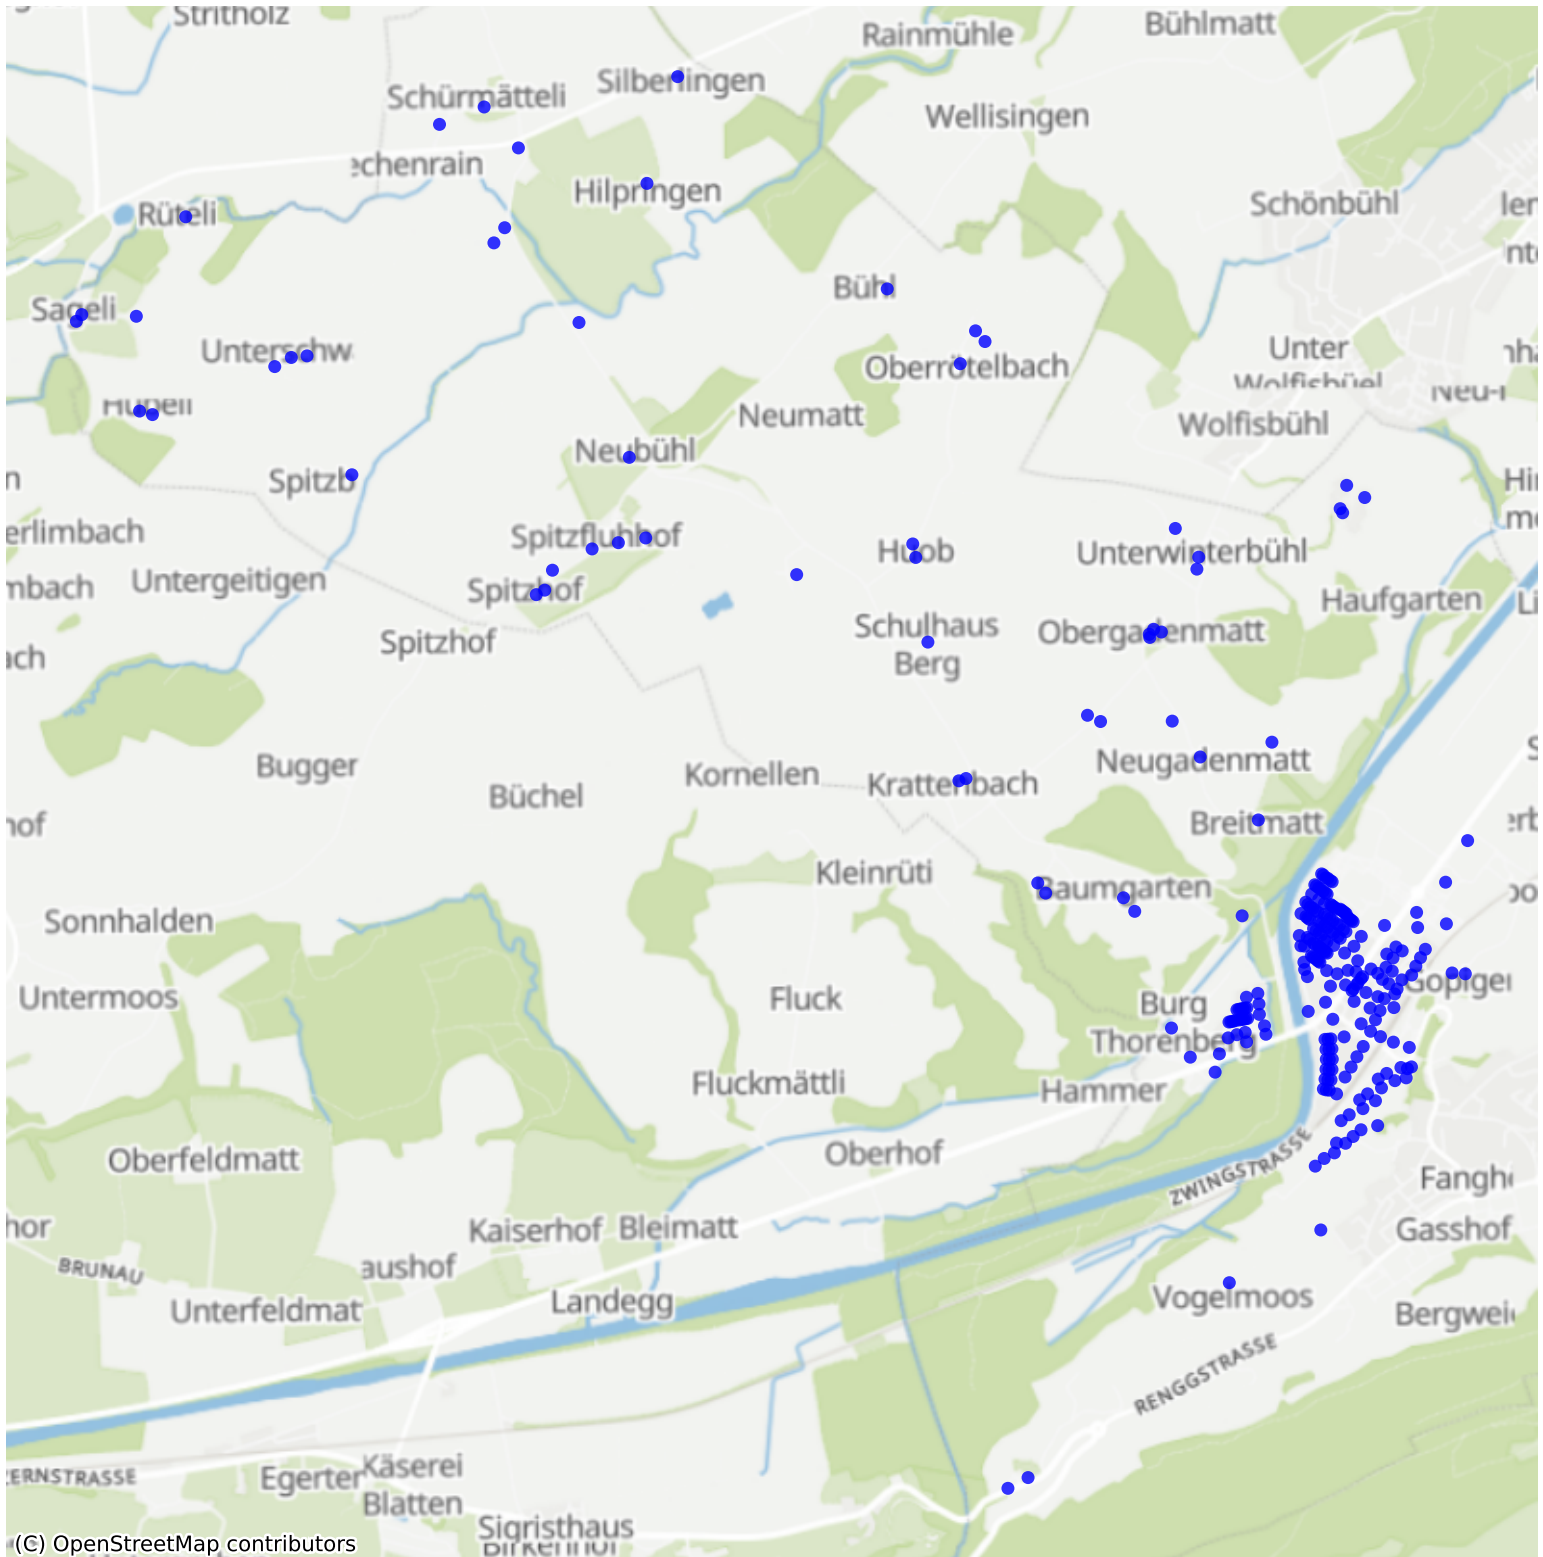

Luzern_14: 996 Haushalte

(C) OpenStreetMap contributors

Feedback zur Route abgeben