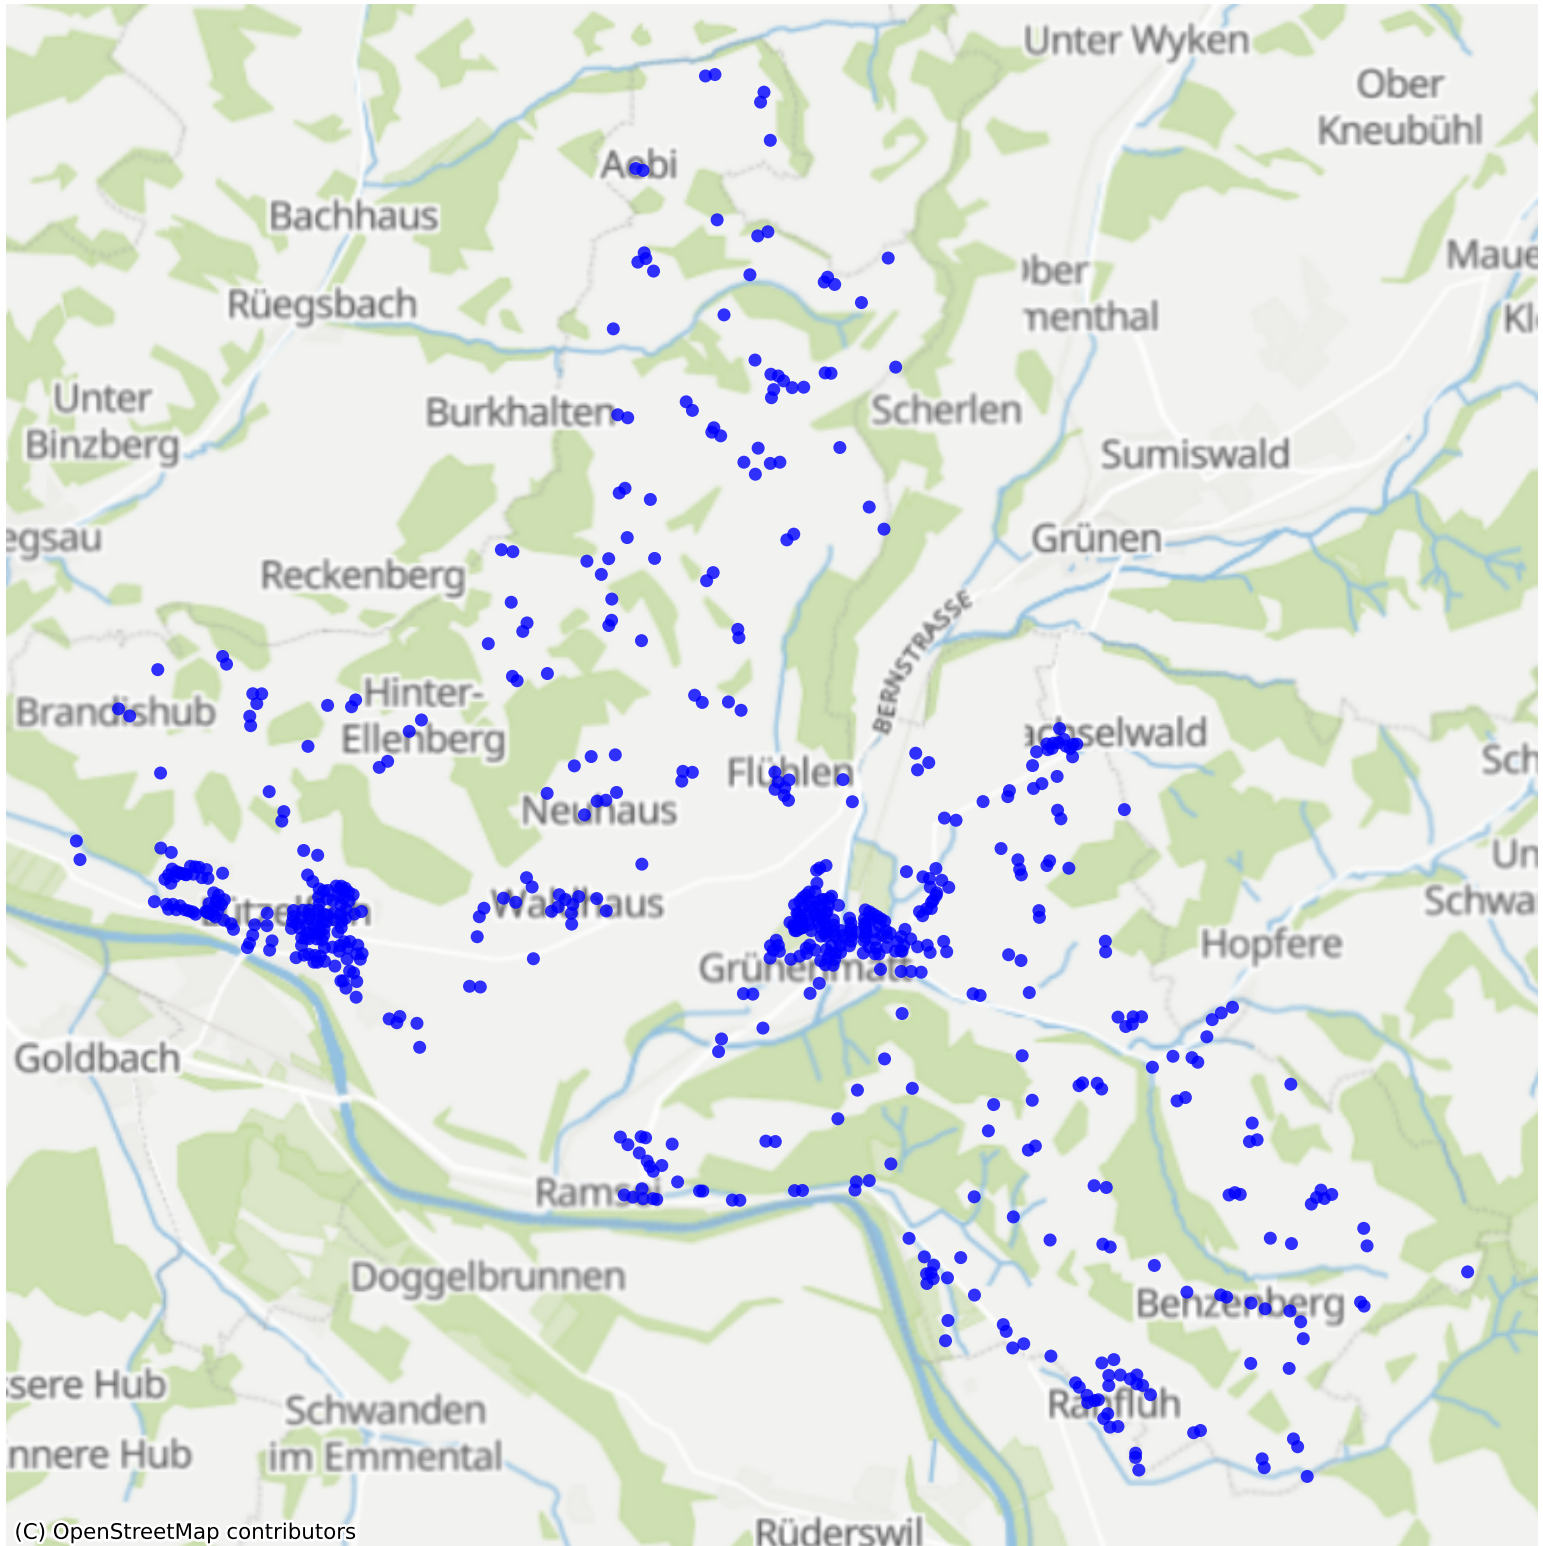

Lutzelfluh_02: 1000 Haushalte

(C) OpenStreetMap contributors

Feedback zur Route abgeben