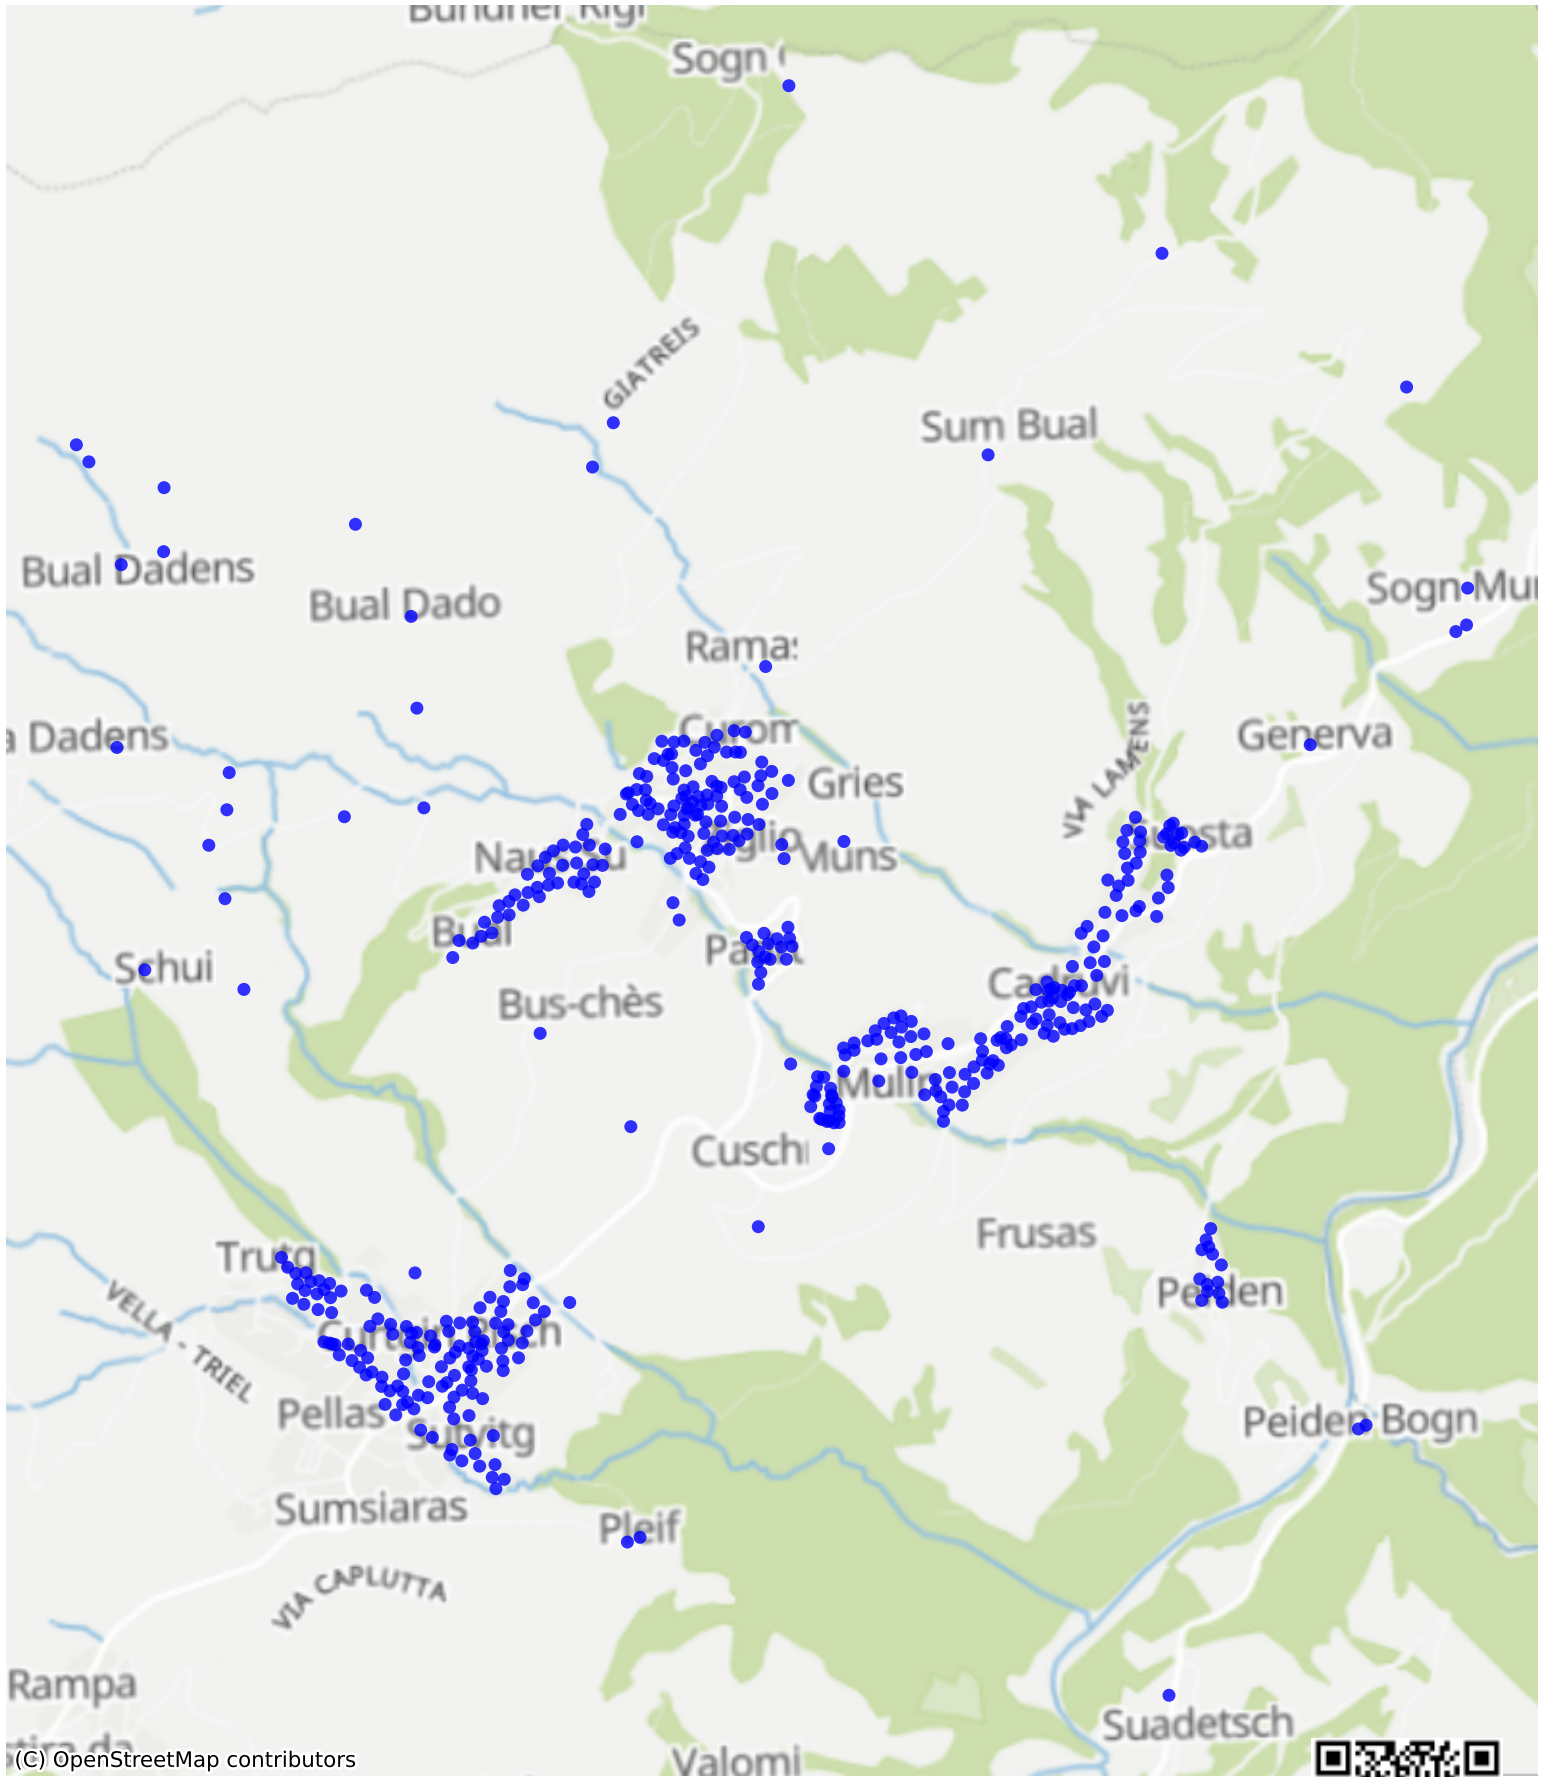

Lumnezia_01: 1000 Haushalte

(C) OpenStreetMap contributors

Feedback zur Route abgeben