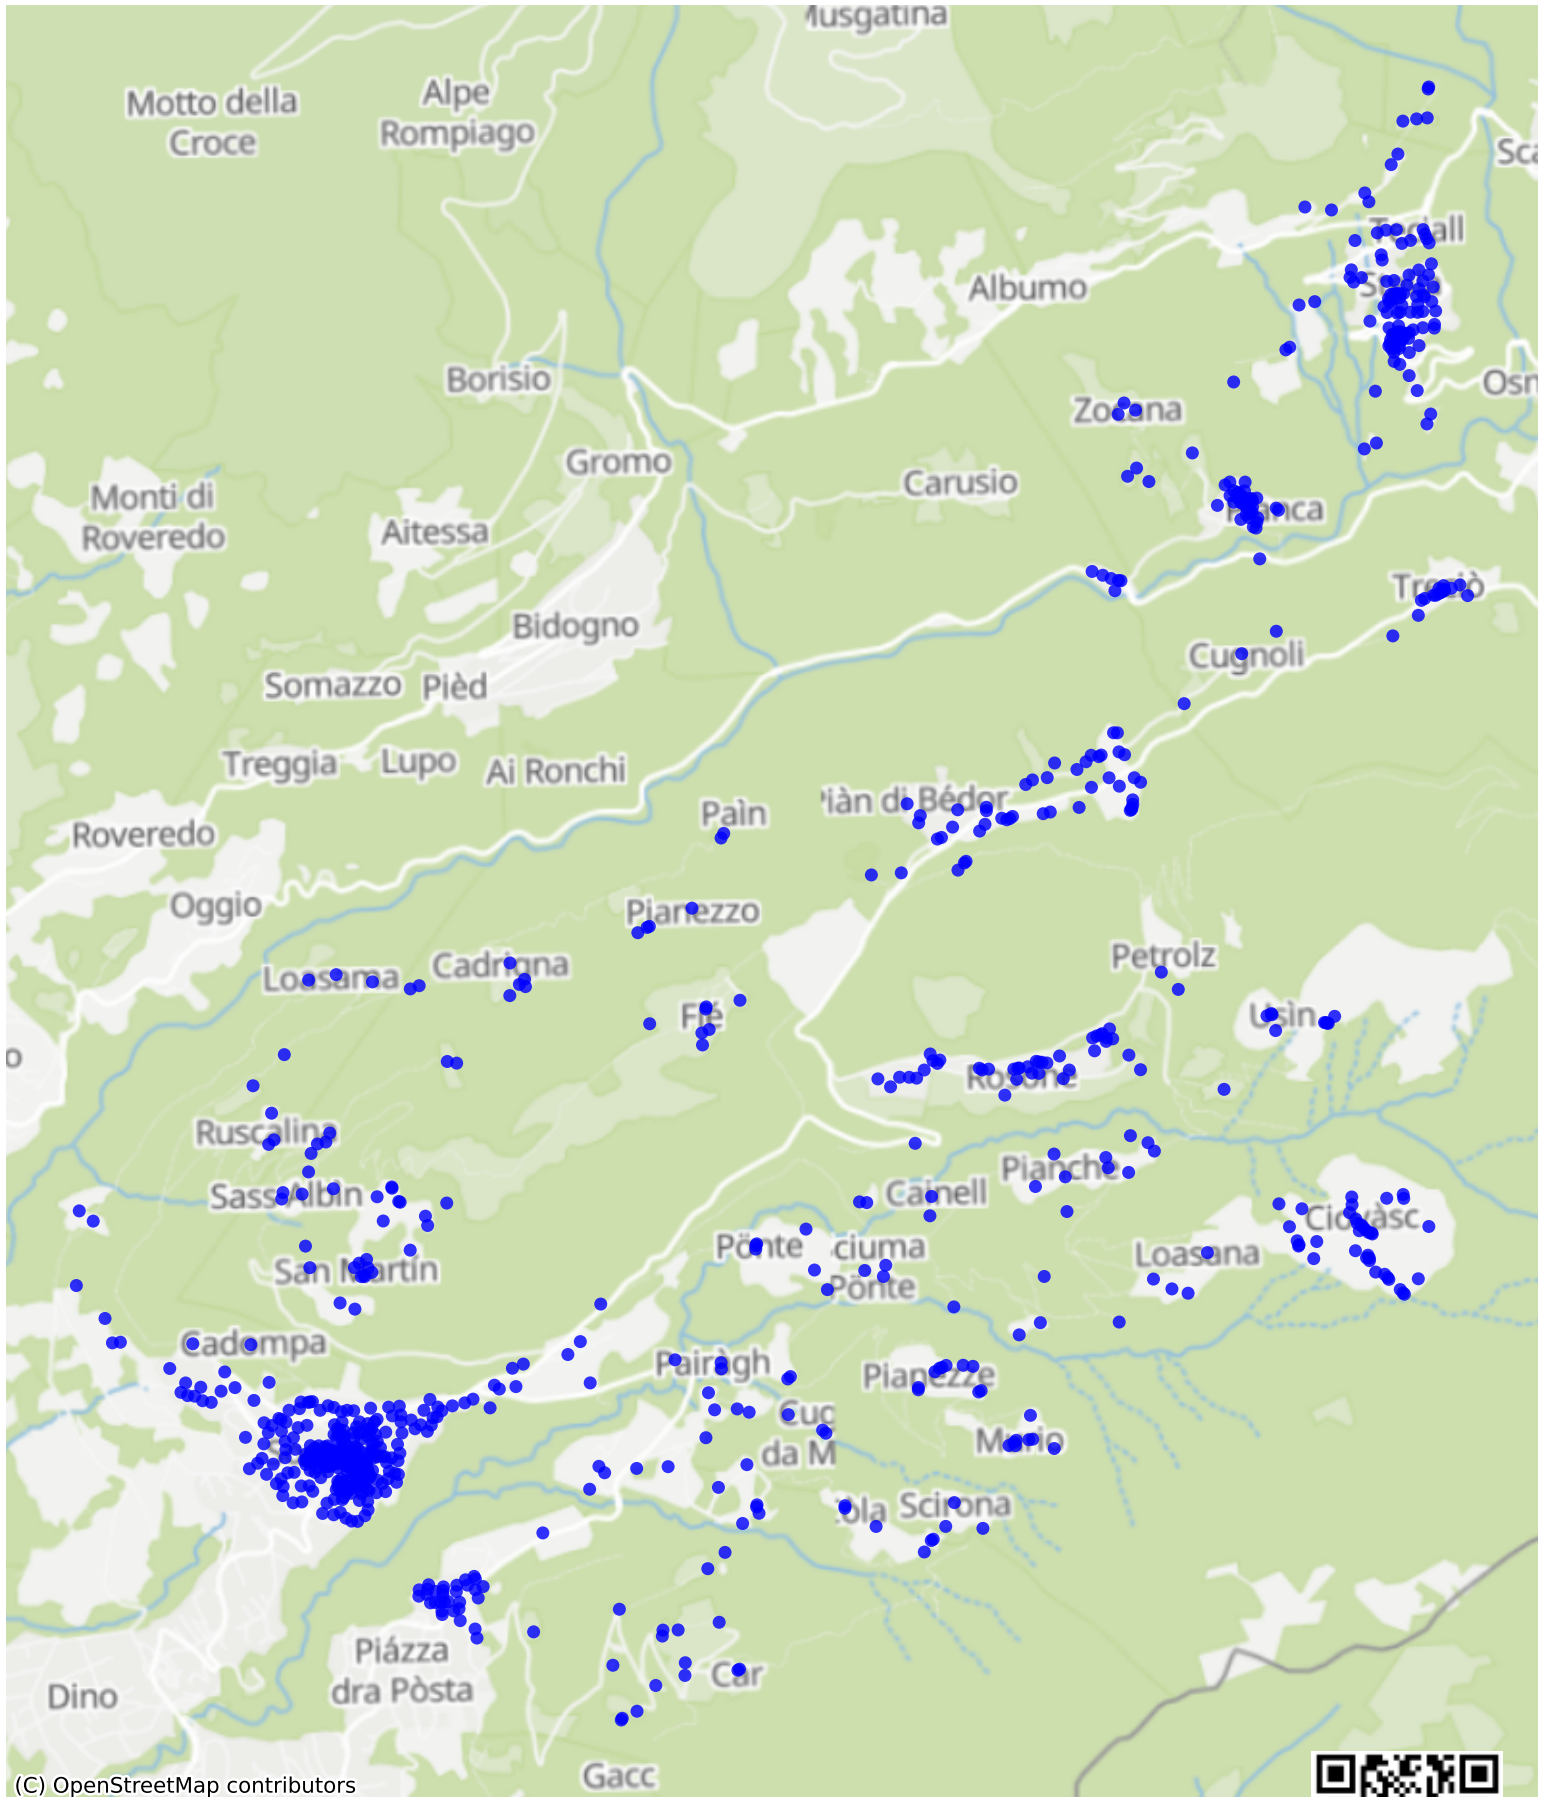

# Lugano\_02: 1000 Haushalte

(C) OpenStreetMap contributors

Feedback zur Route abgeben