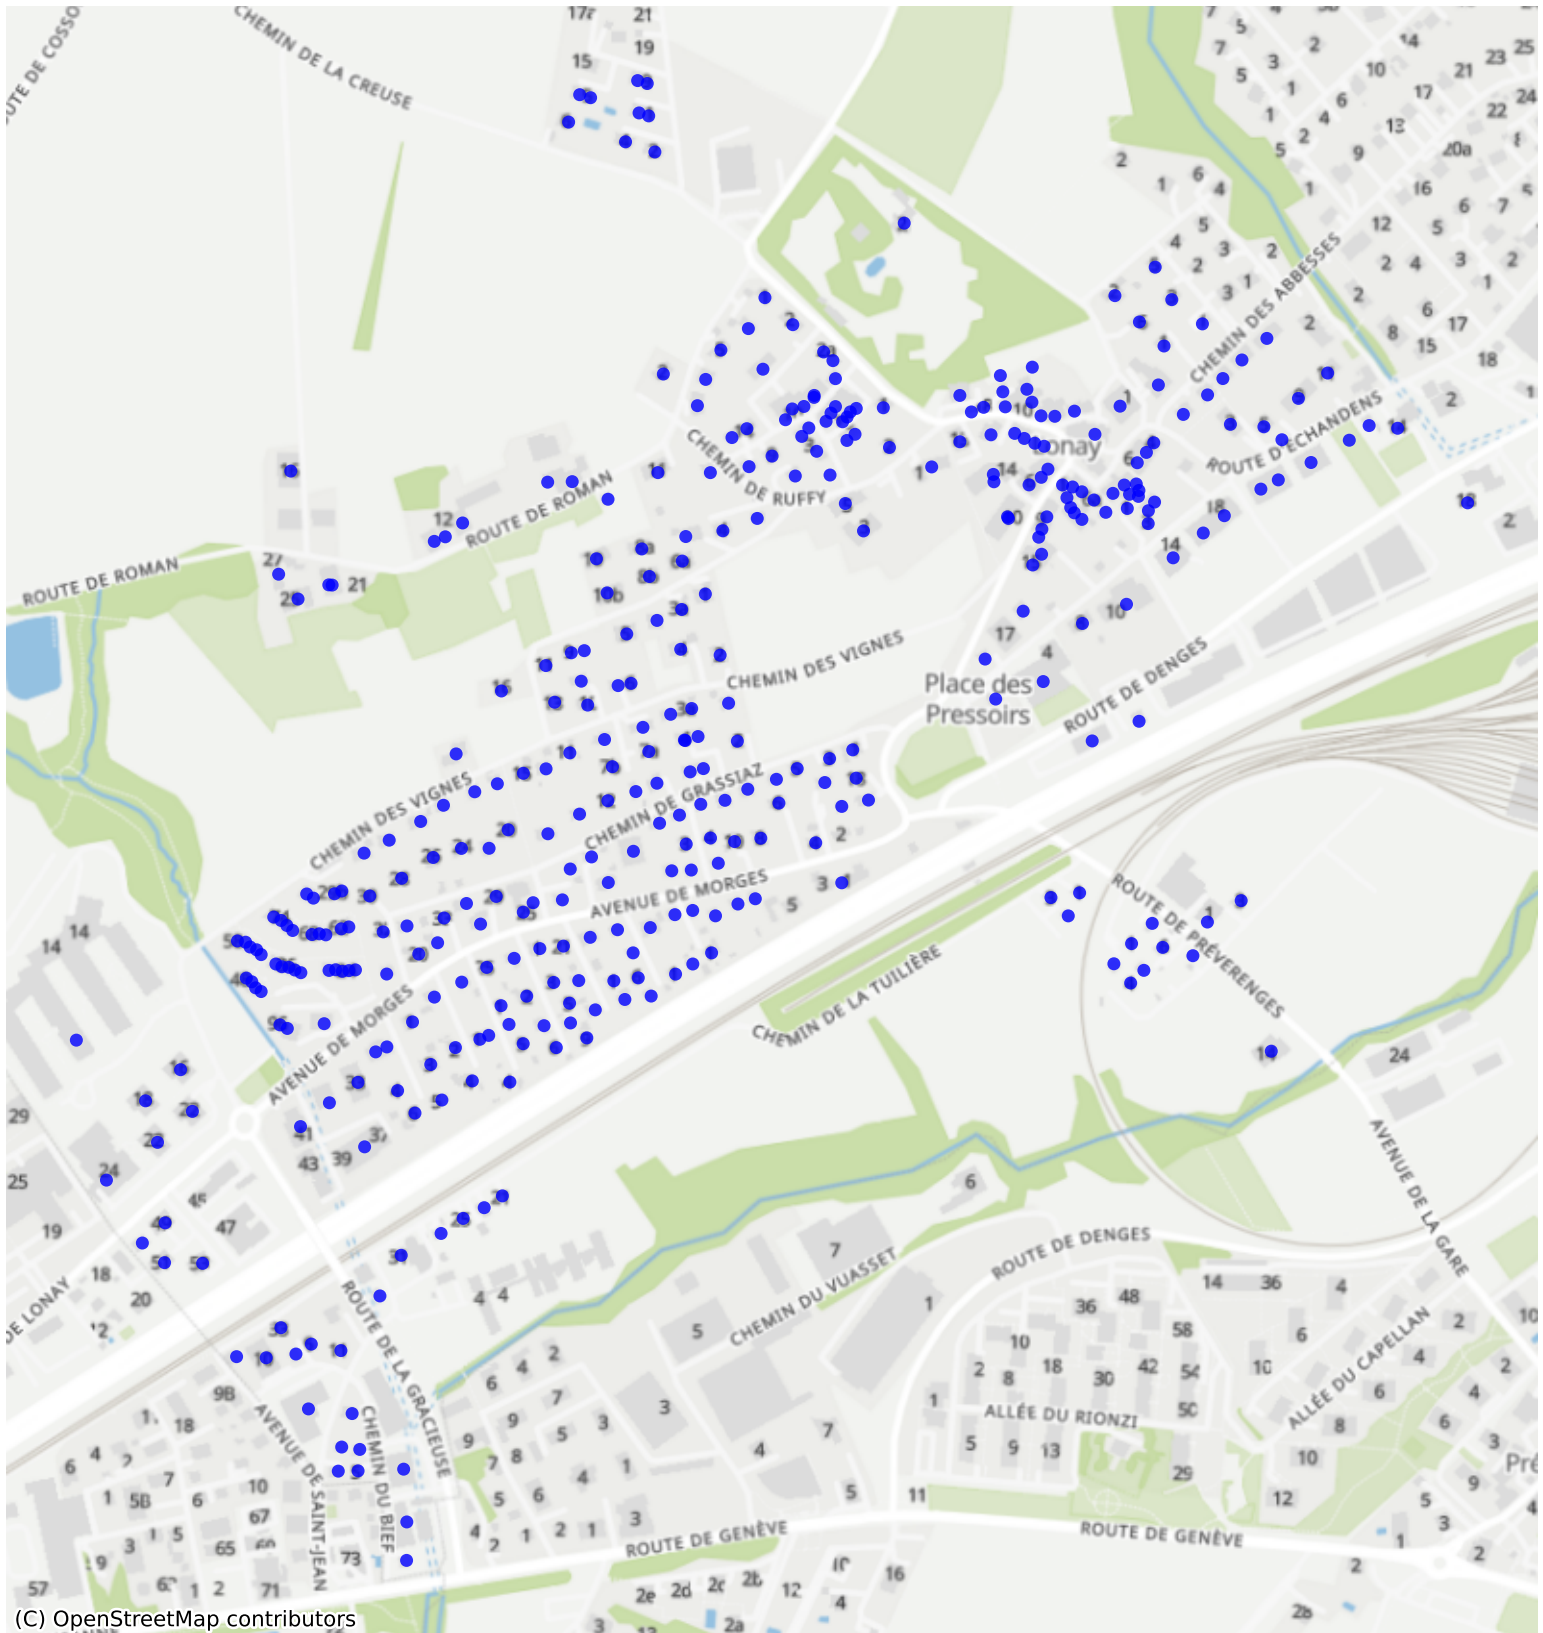

Lonay_02: 1000 Haushalte

(C) OpenStreetMap contributors

Feedback zur Route abgeben