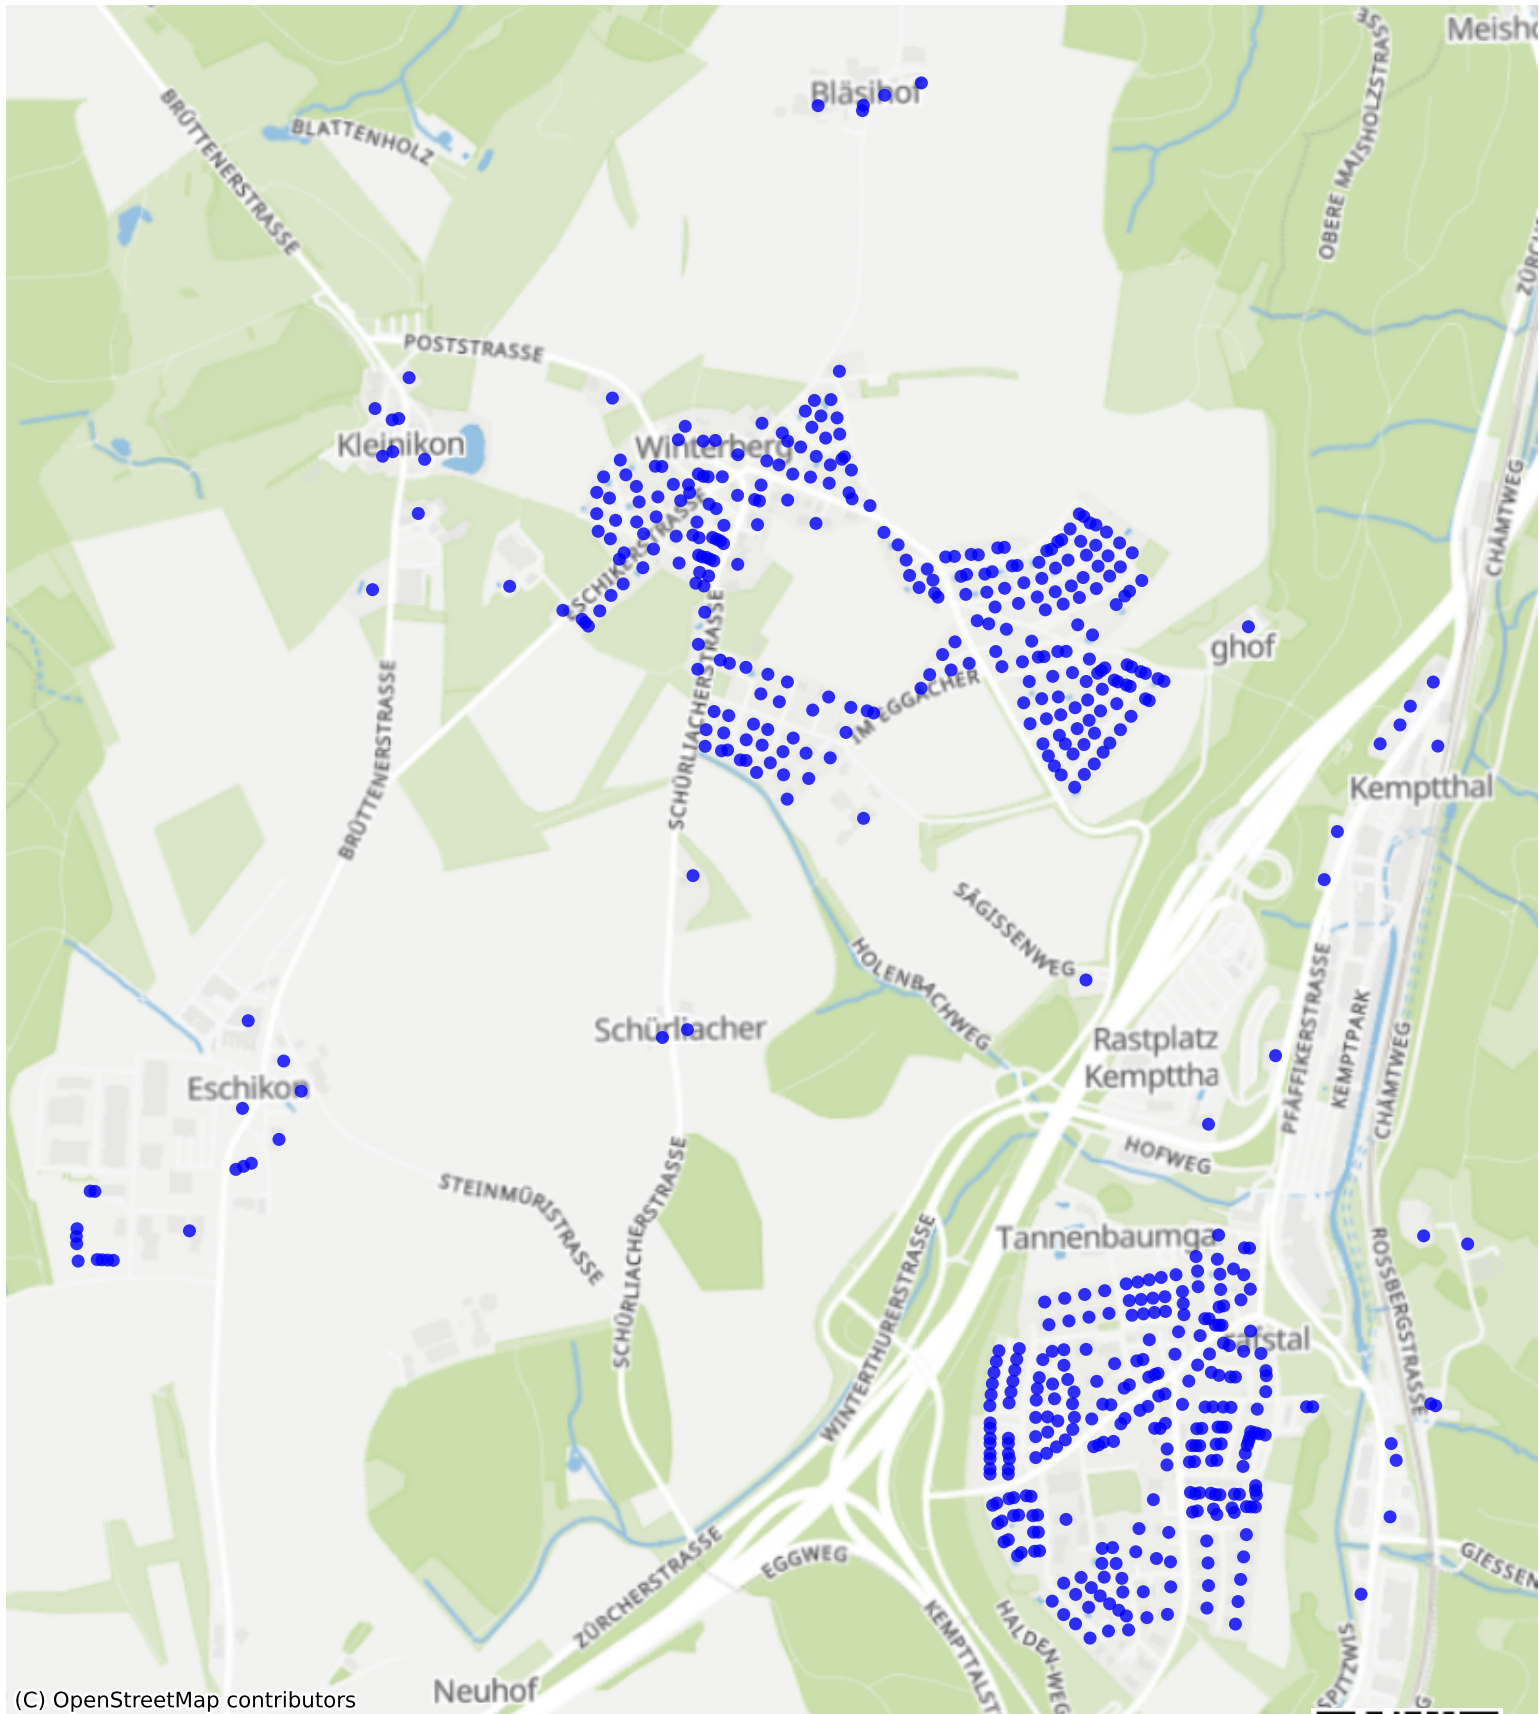

Lindau_01: 1003 Haushalte

(C) OpenStreetMap contributors

Feedback zur Route abgeben