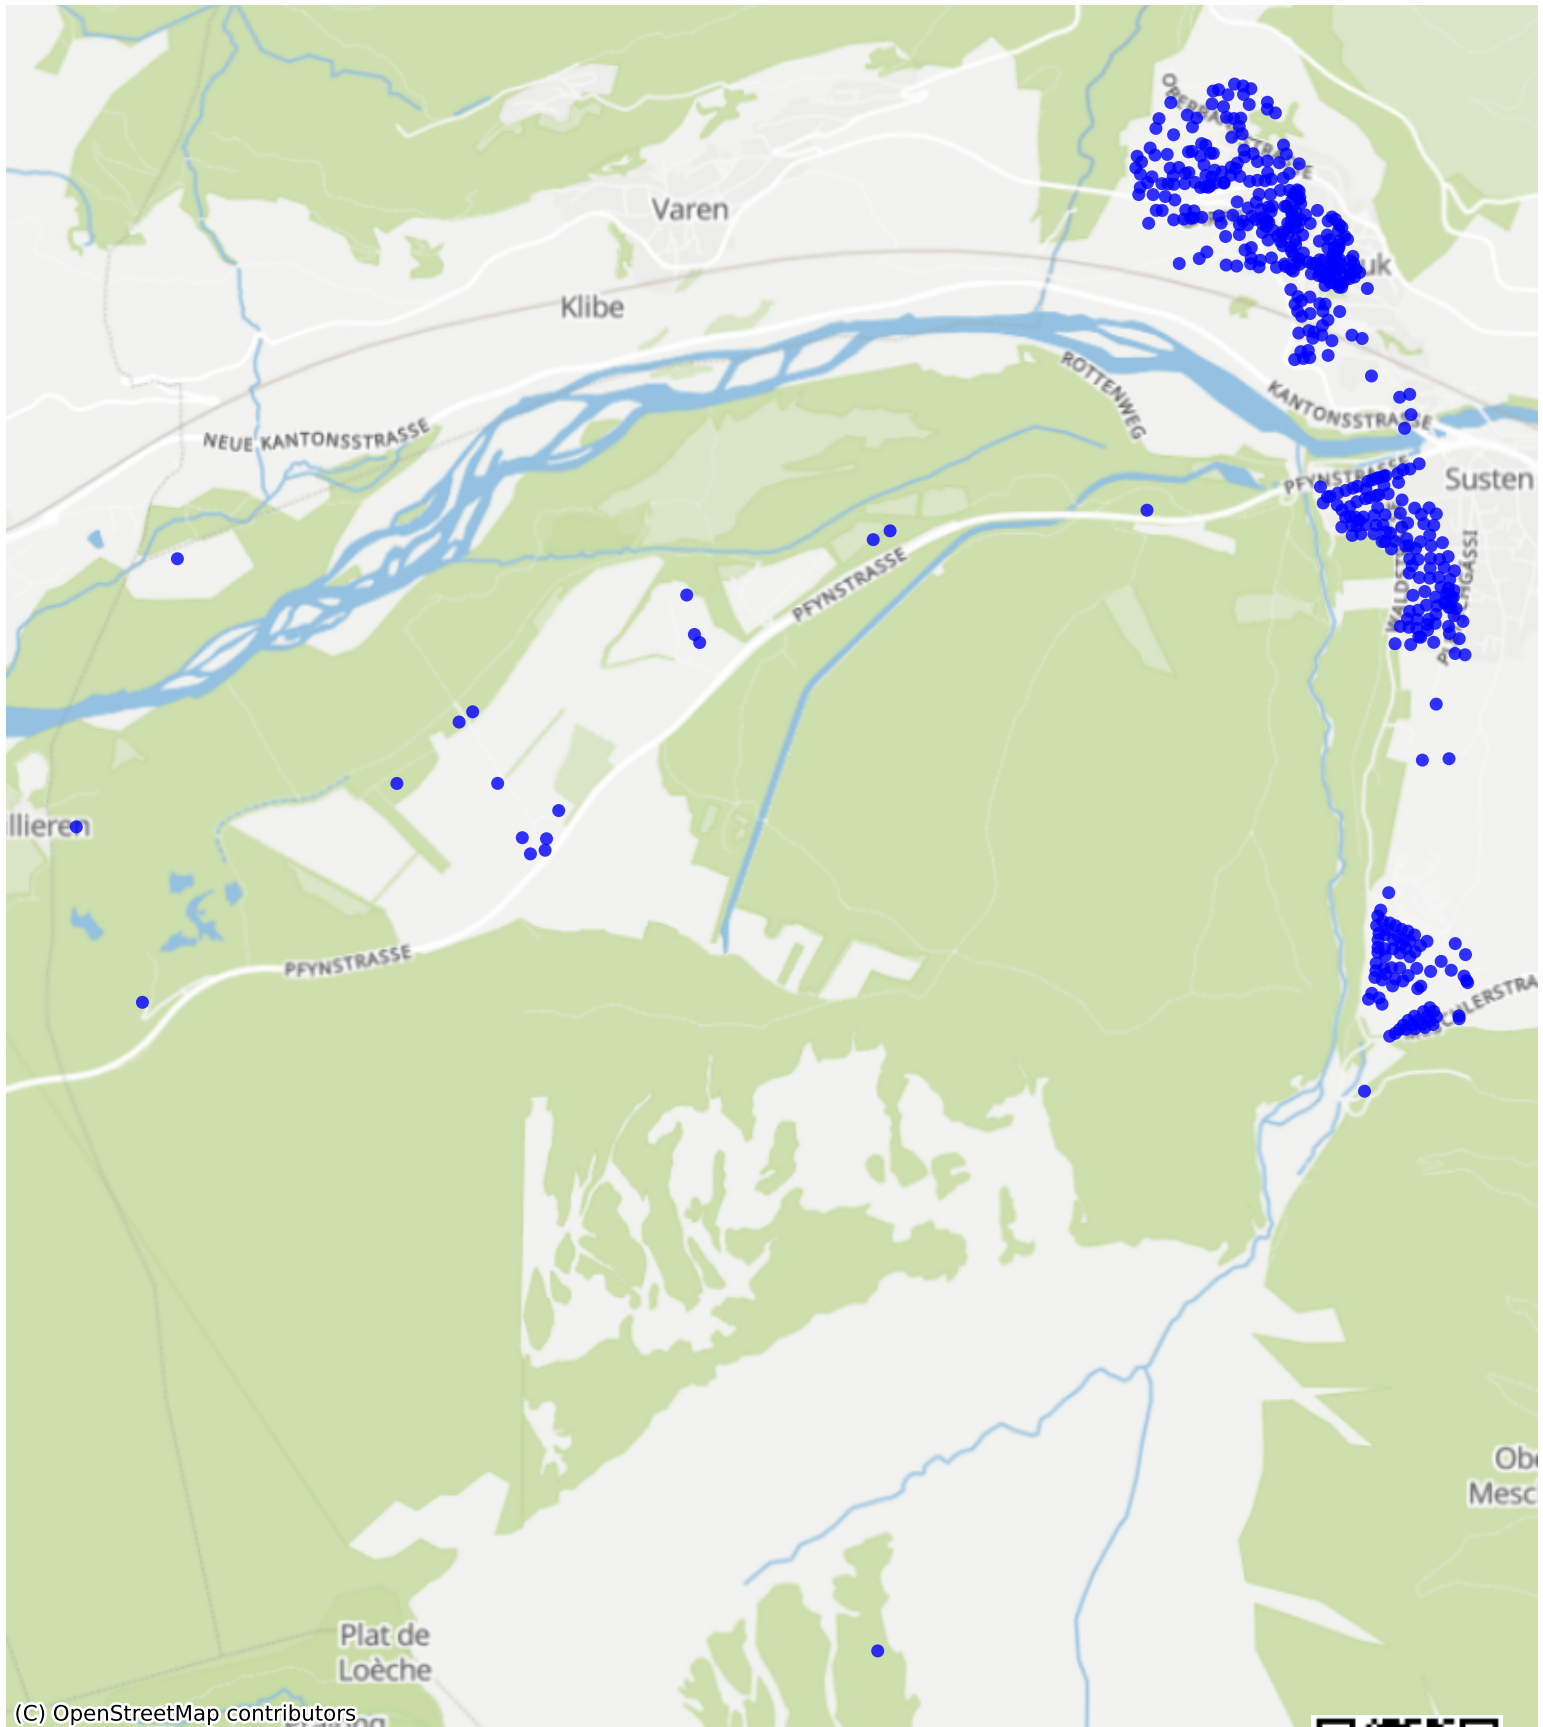

# Leuk\_03: 1000 Haushalte

(C) OpenStreetMap contributors

Feedback zur Route abgeben