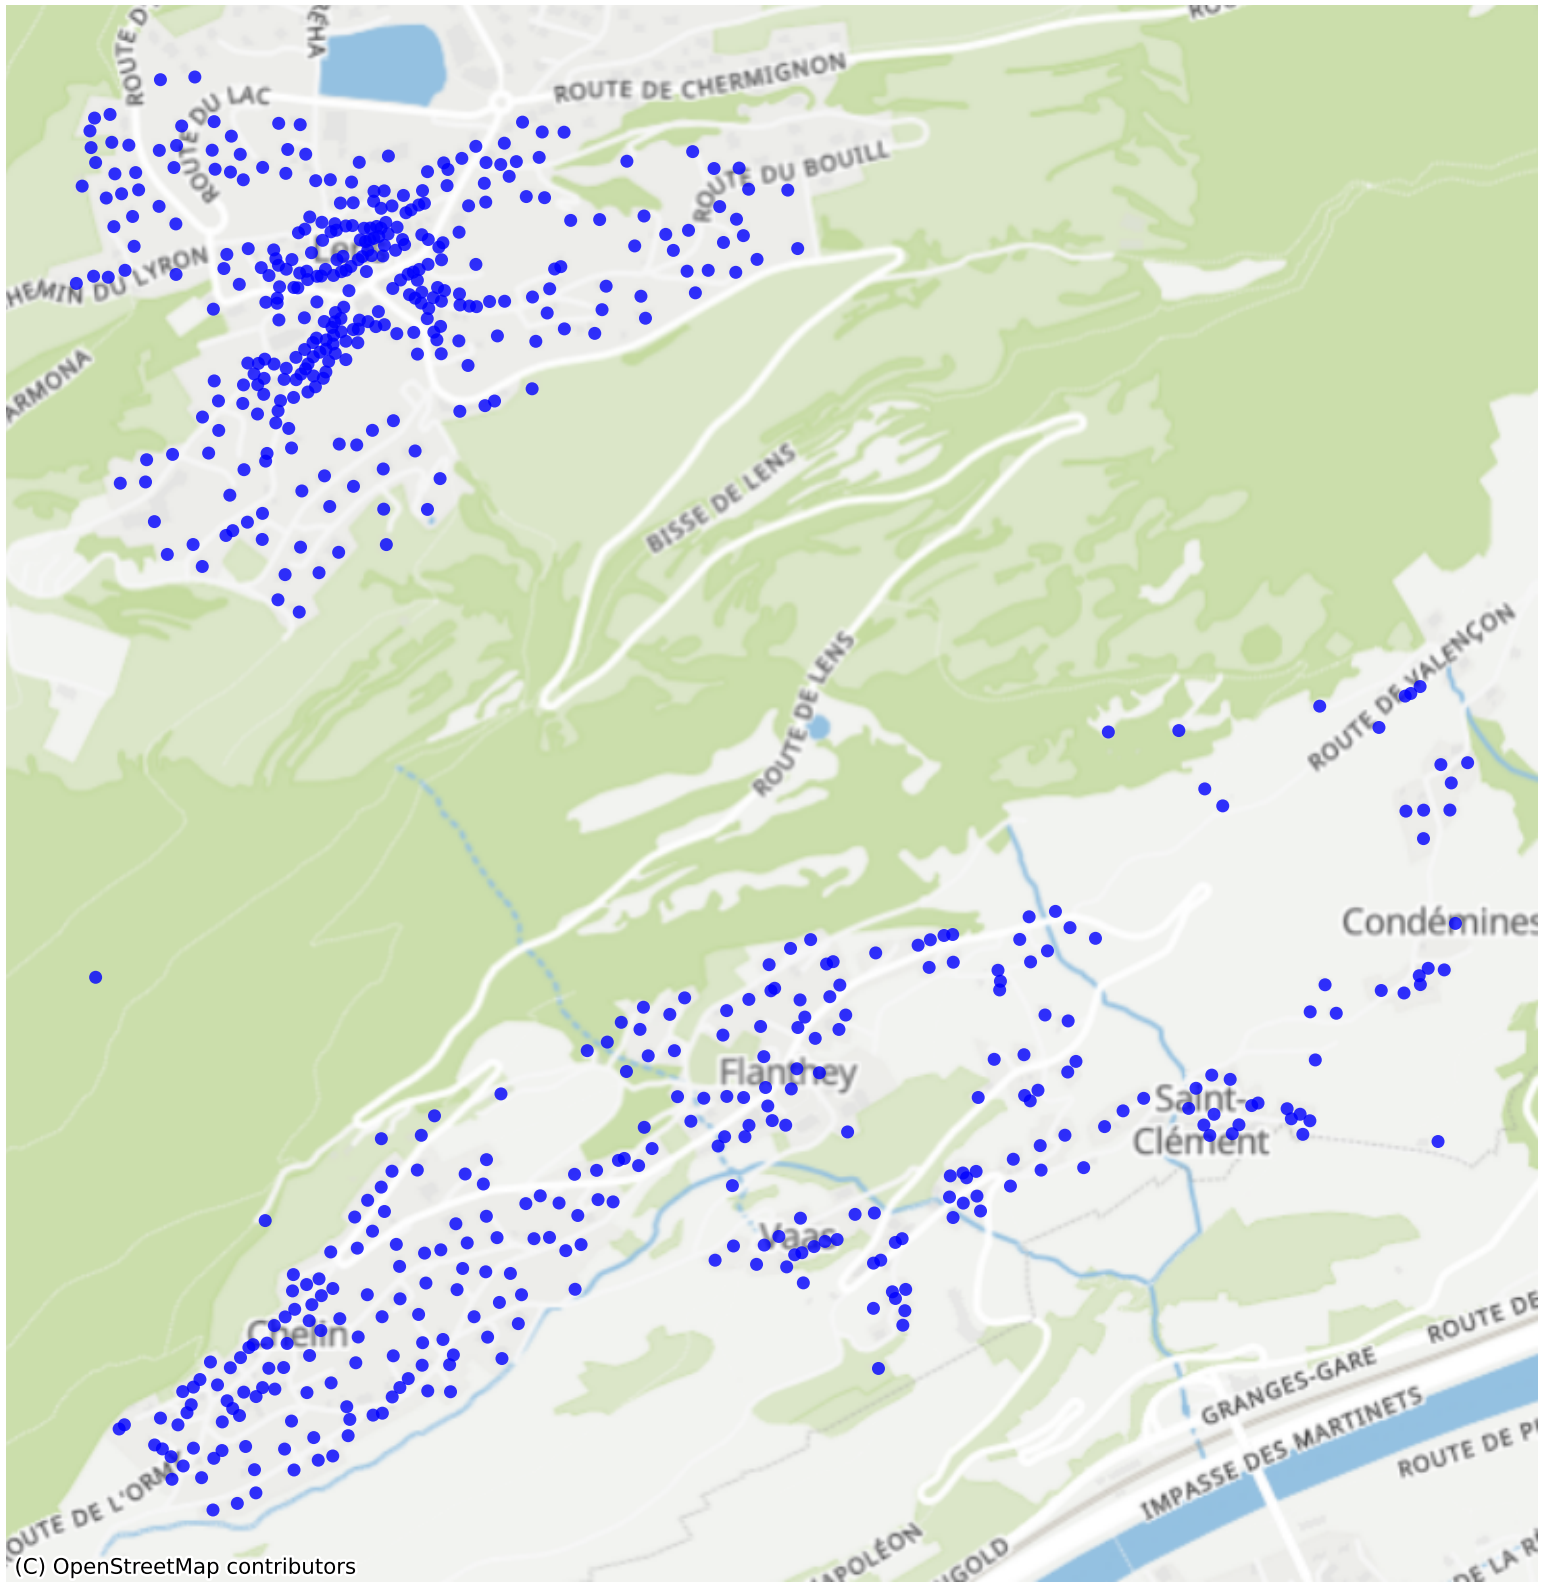

# Lens\_06: 1000 Haushalte

(C) OpenStreetMap contributors

Feedback zur Route abgeben