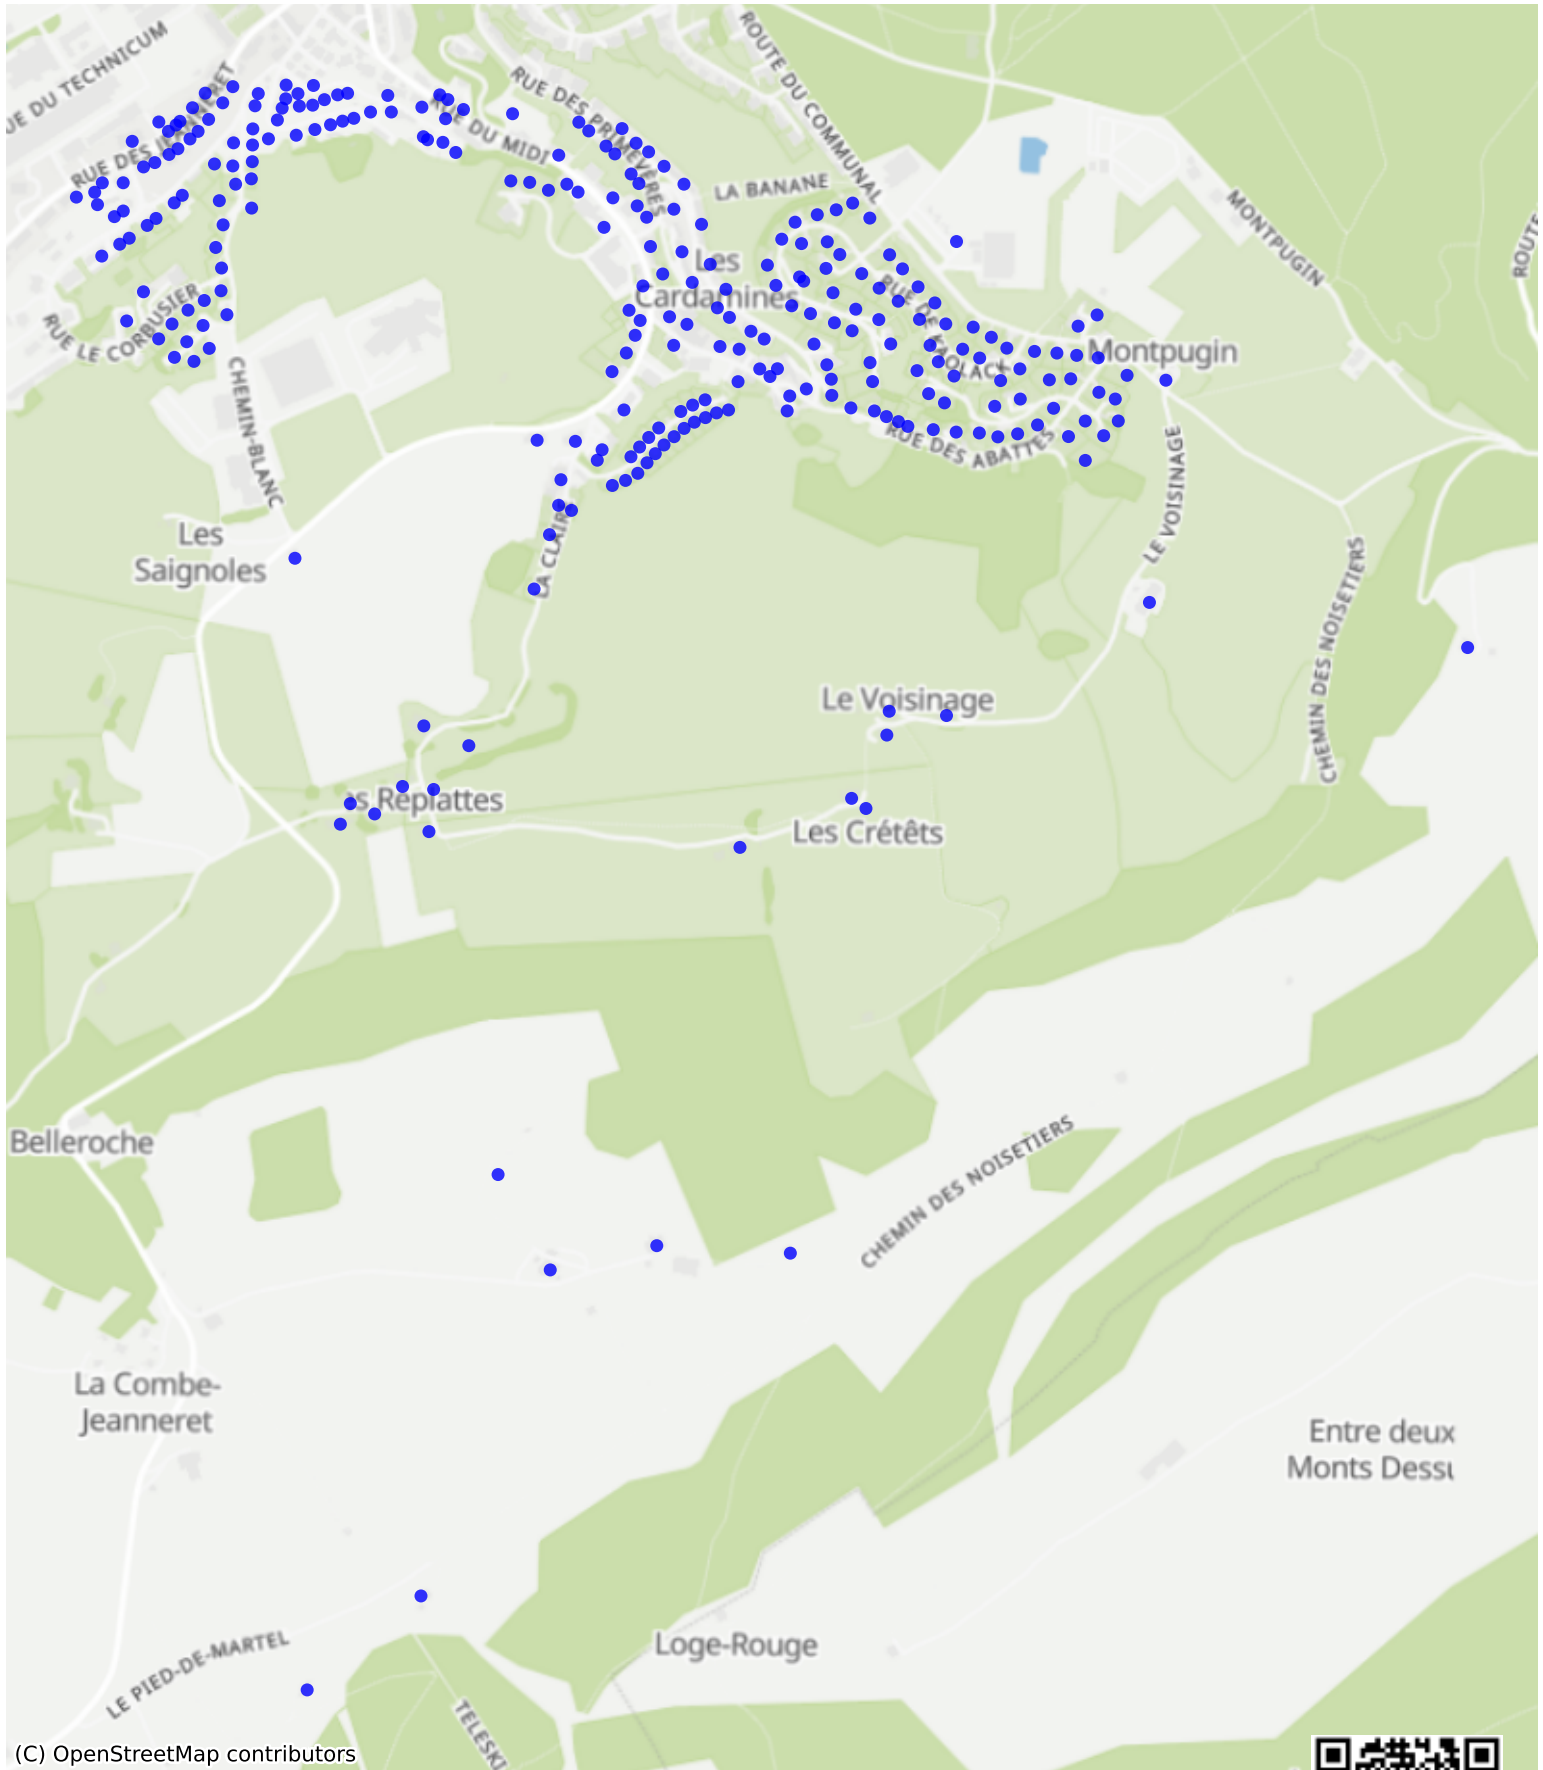

Le-Locle_07: 993 Haushalte

(C) OpenStreetMap contributors

Feedback zur Route abgeben