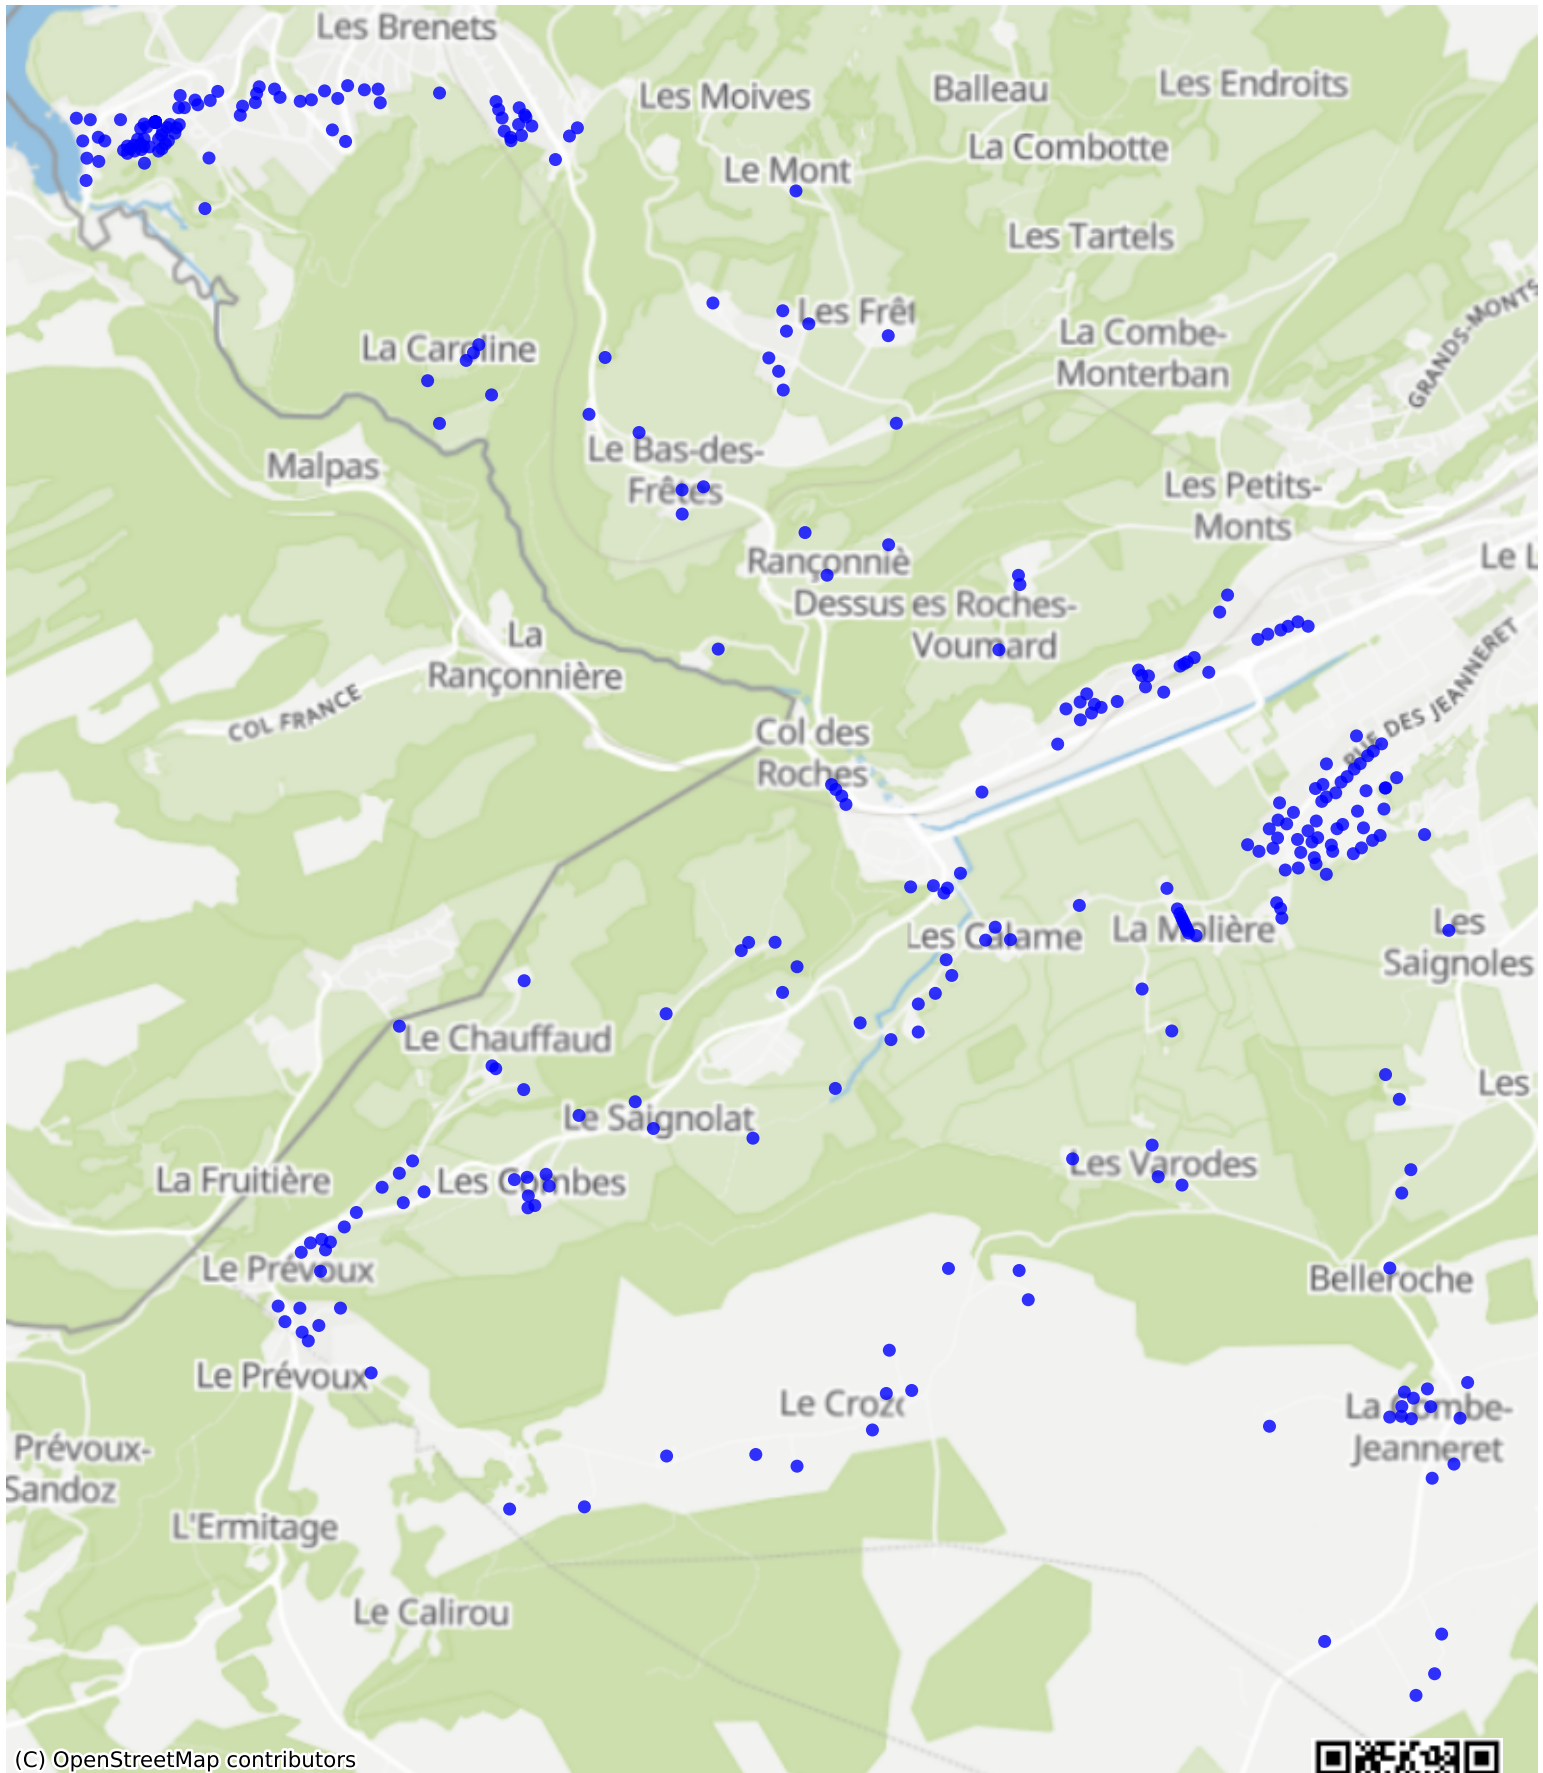

Le-Locle_06: 1006 Haushalte

(C) OpenStreetMap contributors

Feedback zur Route abgeben