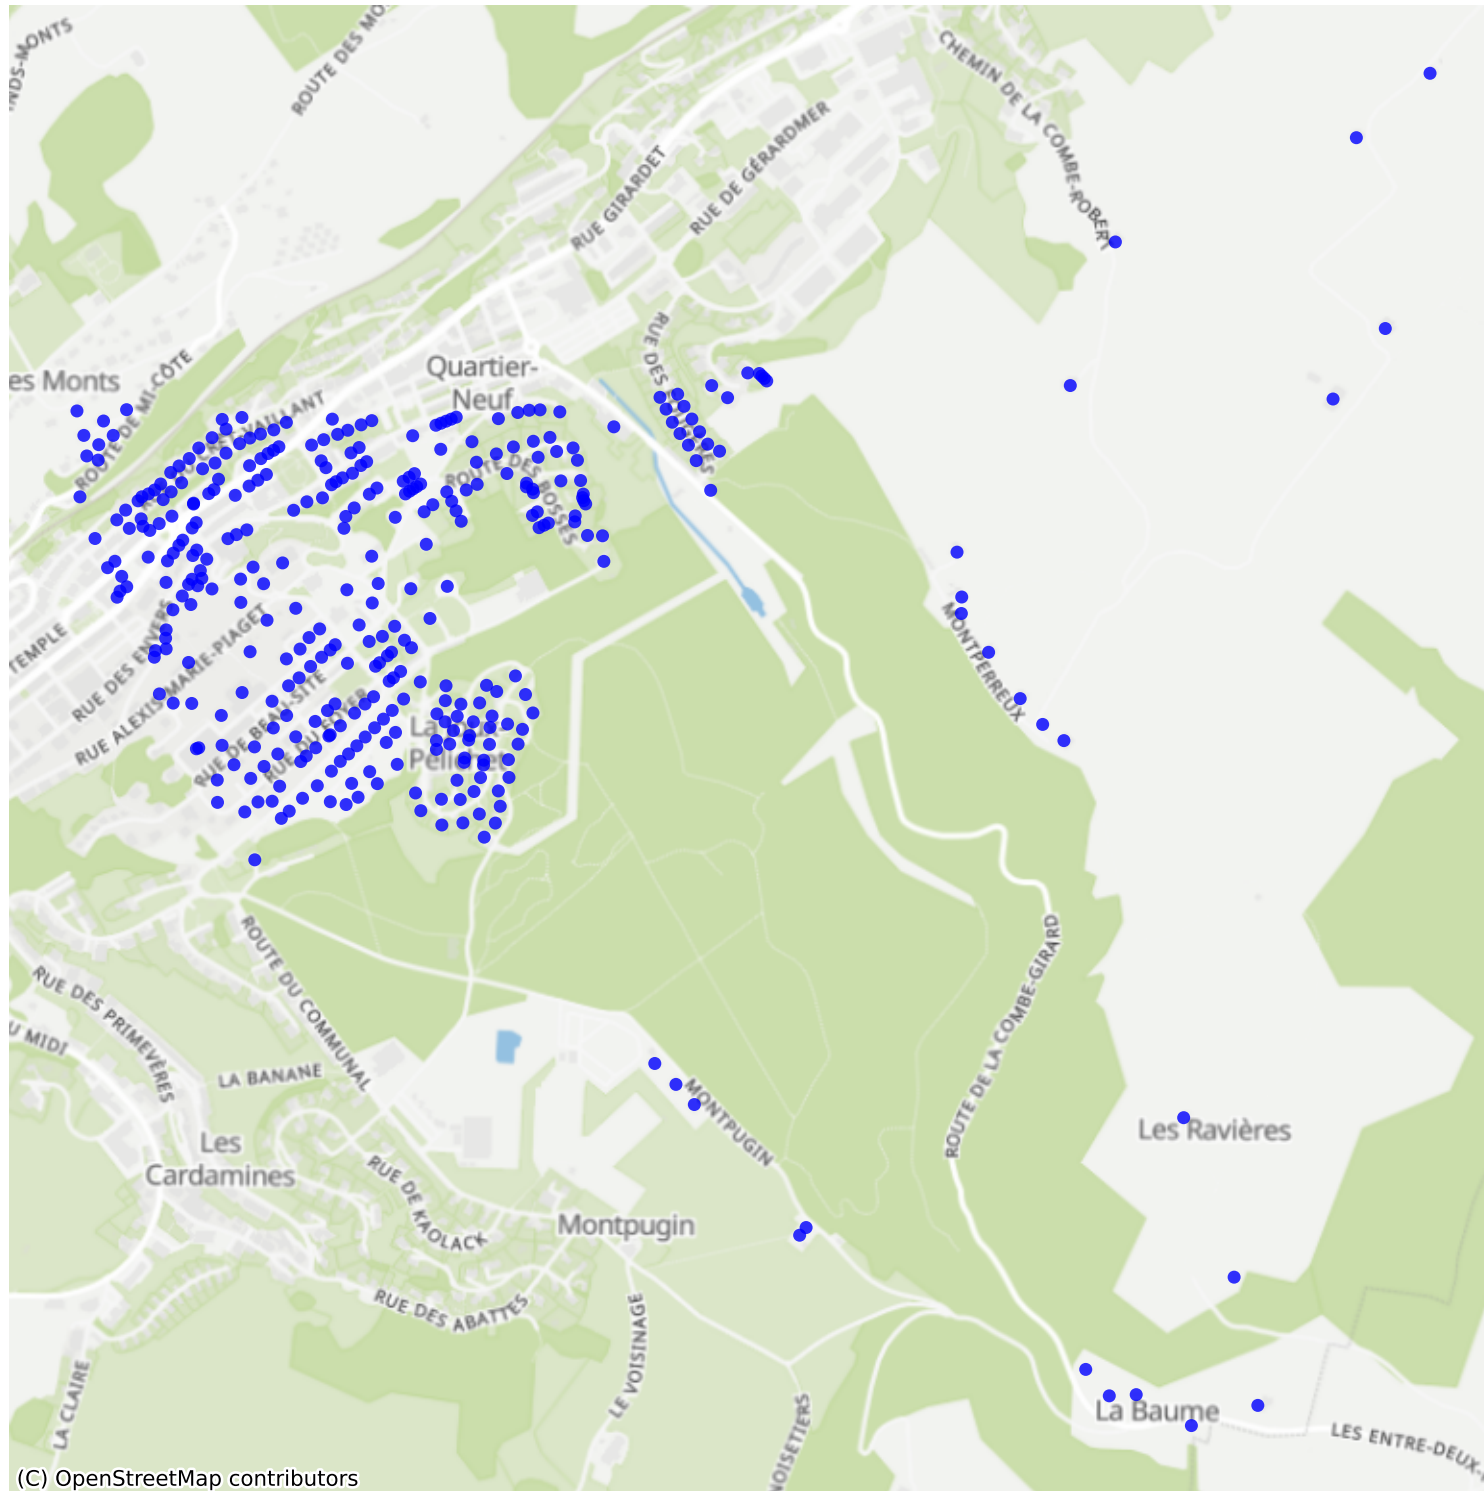

Le-Locle_03: 999 Haushalte

(C) OpenStreetMap contributors

Feedback zur Route abgeben