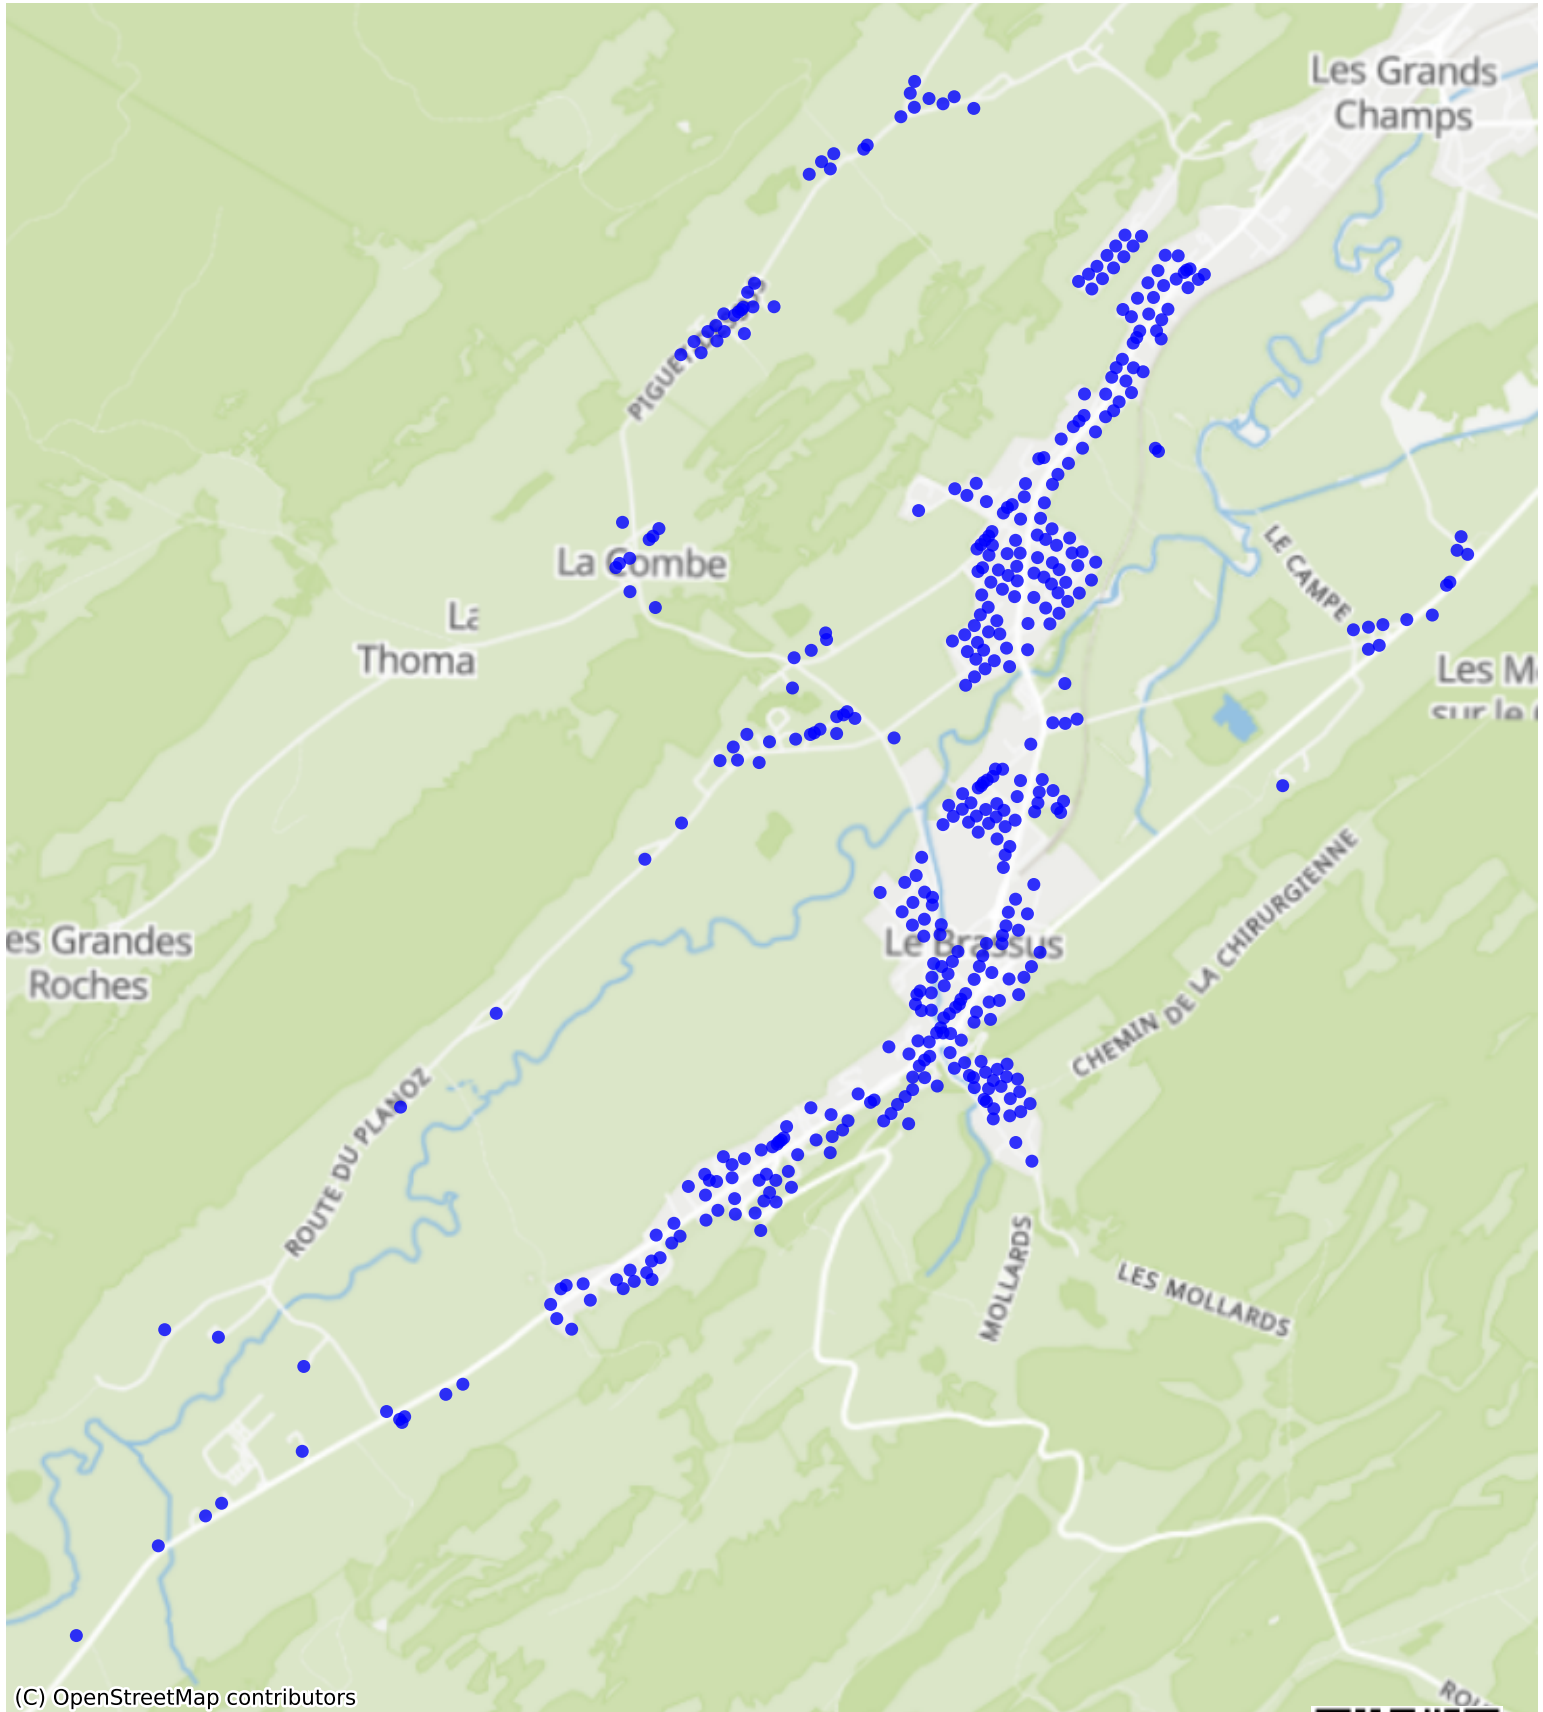

Le-Chenit_04: 1000 Haushalte

(C) OpenStreetMap contributors

Feedback zur Route abgeben