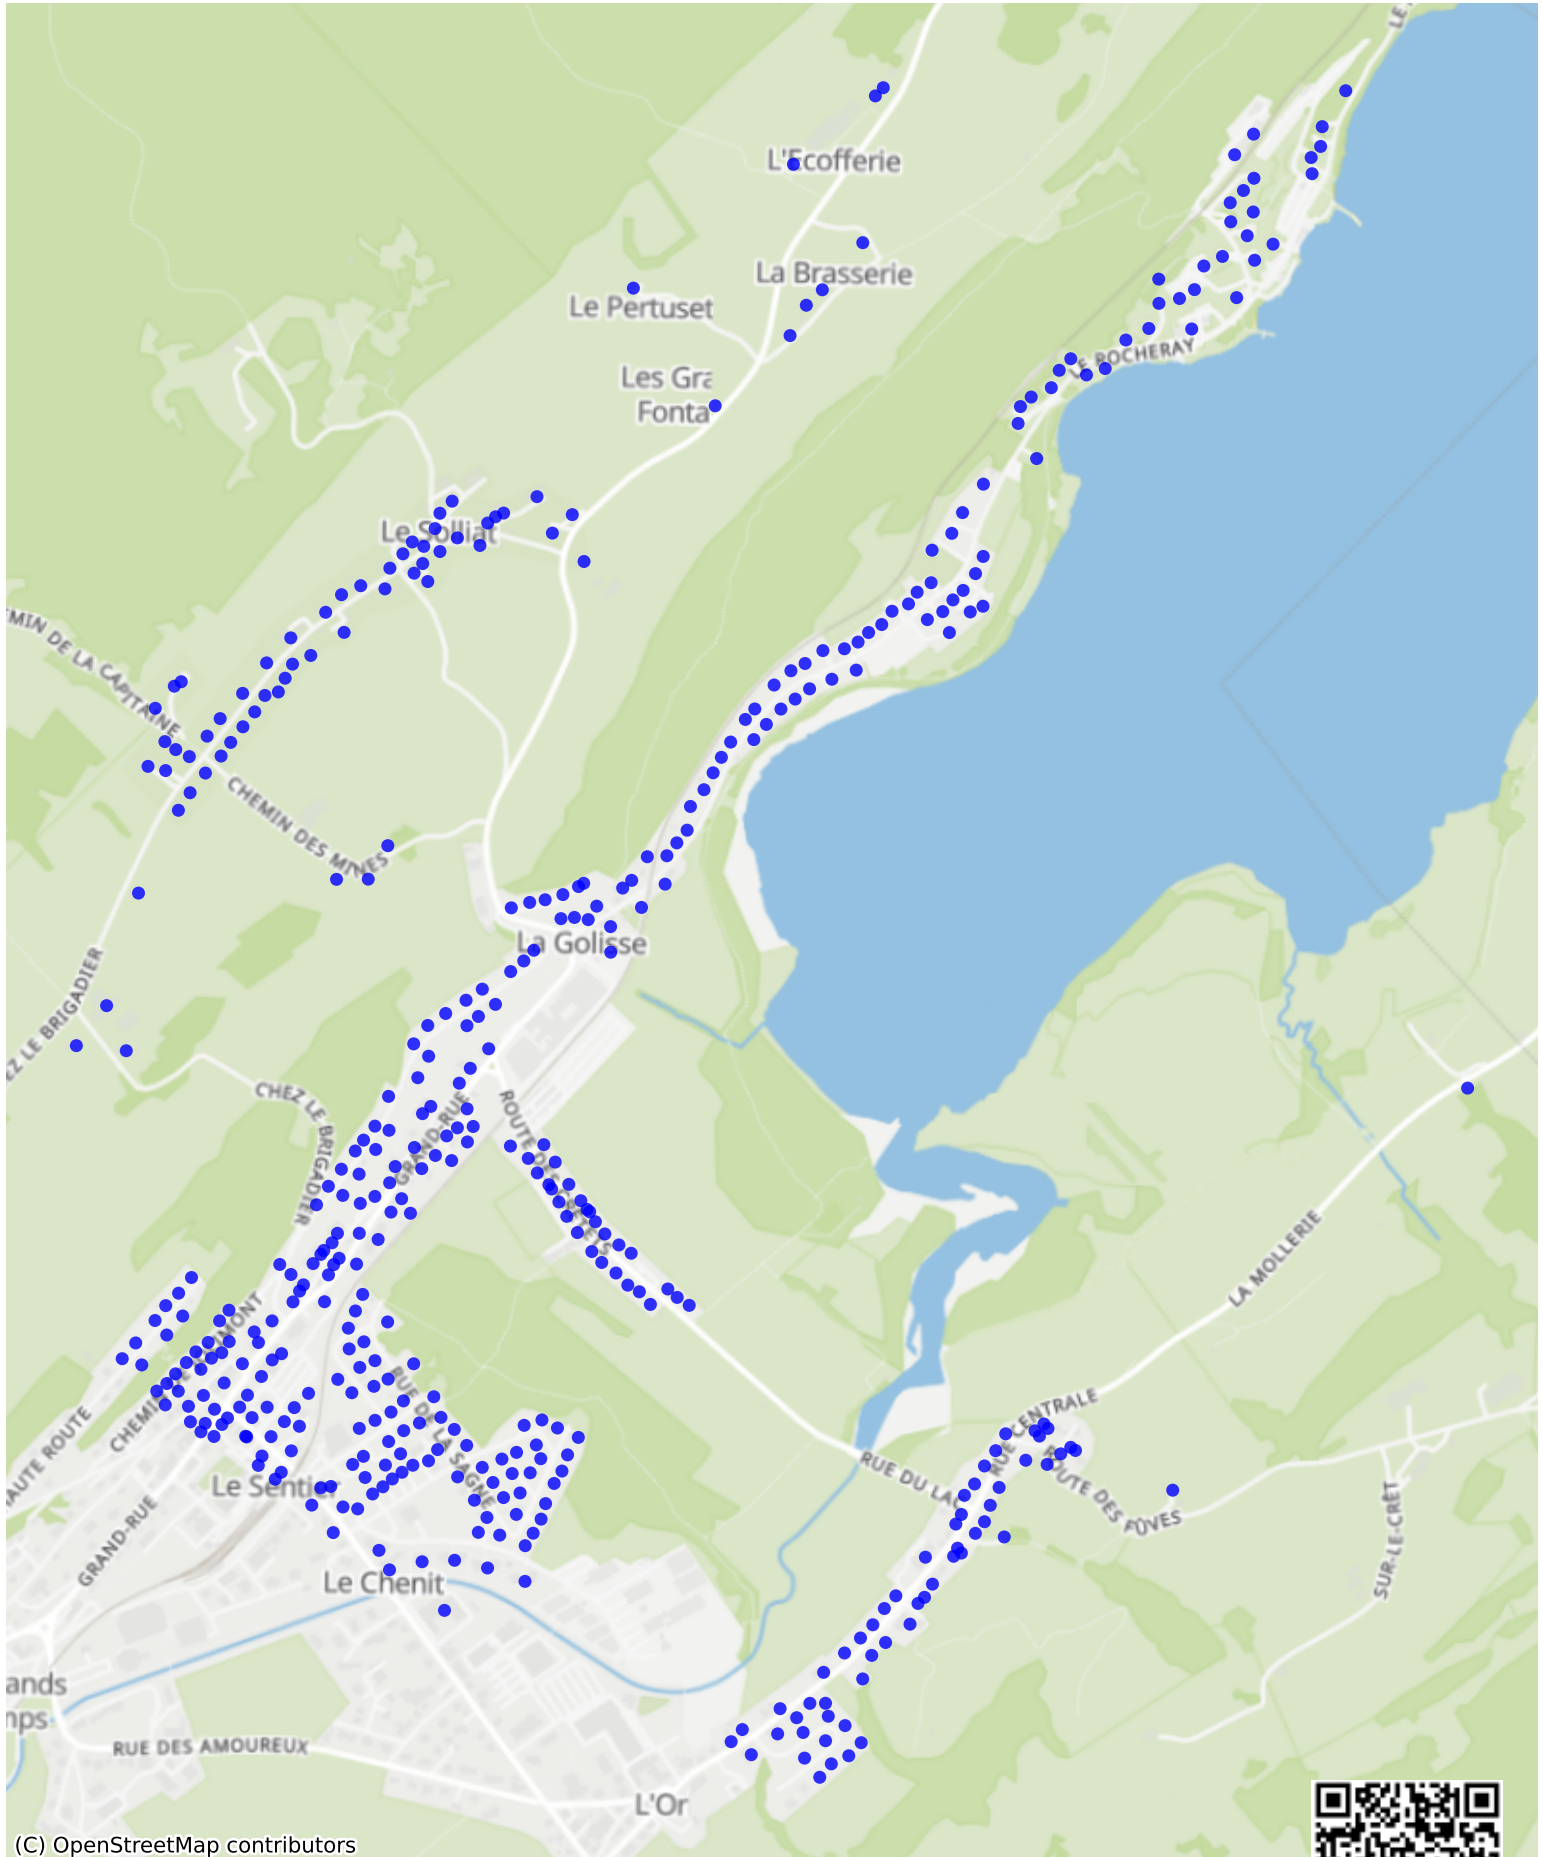

Le-Chenit_01: 1005 Haushalte

(C) OpenStreetMap contributors

Feedback zur Route abgeben