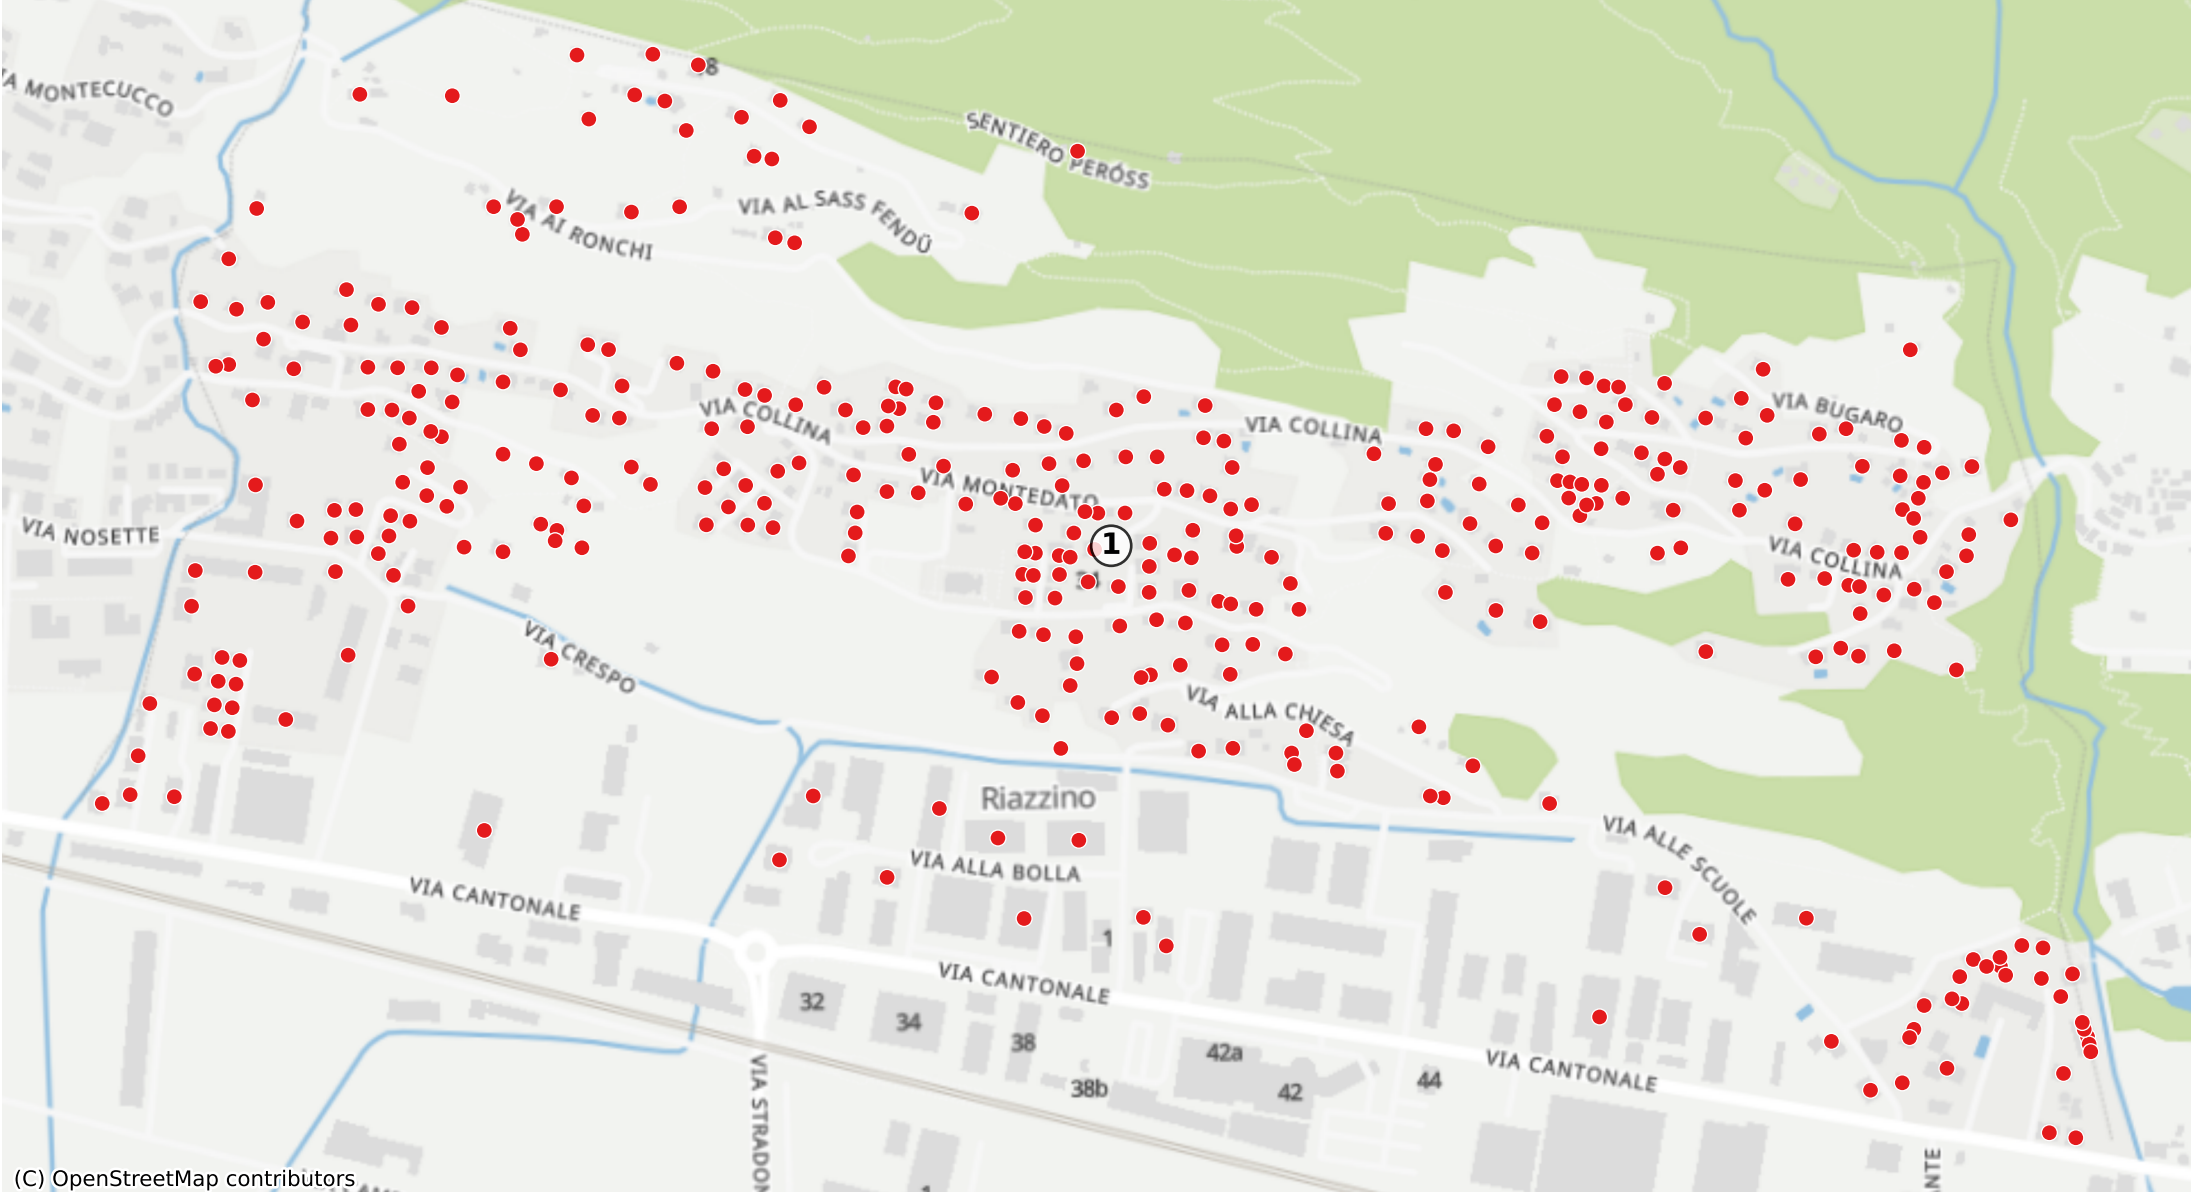

Lavertezzo: 703 Haushalte

(C) OpenStreetMap contributors