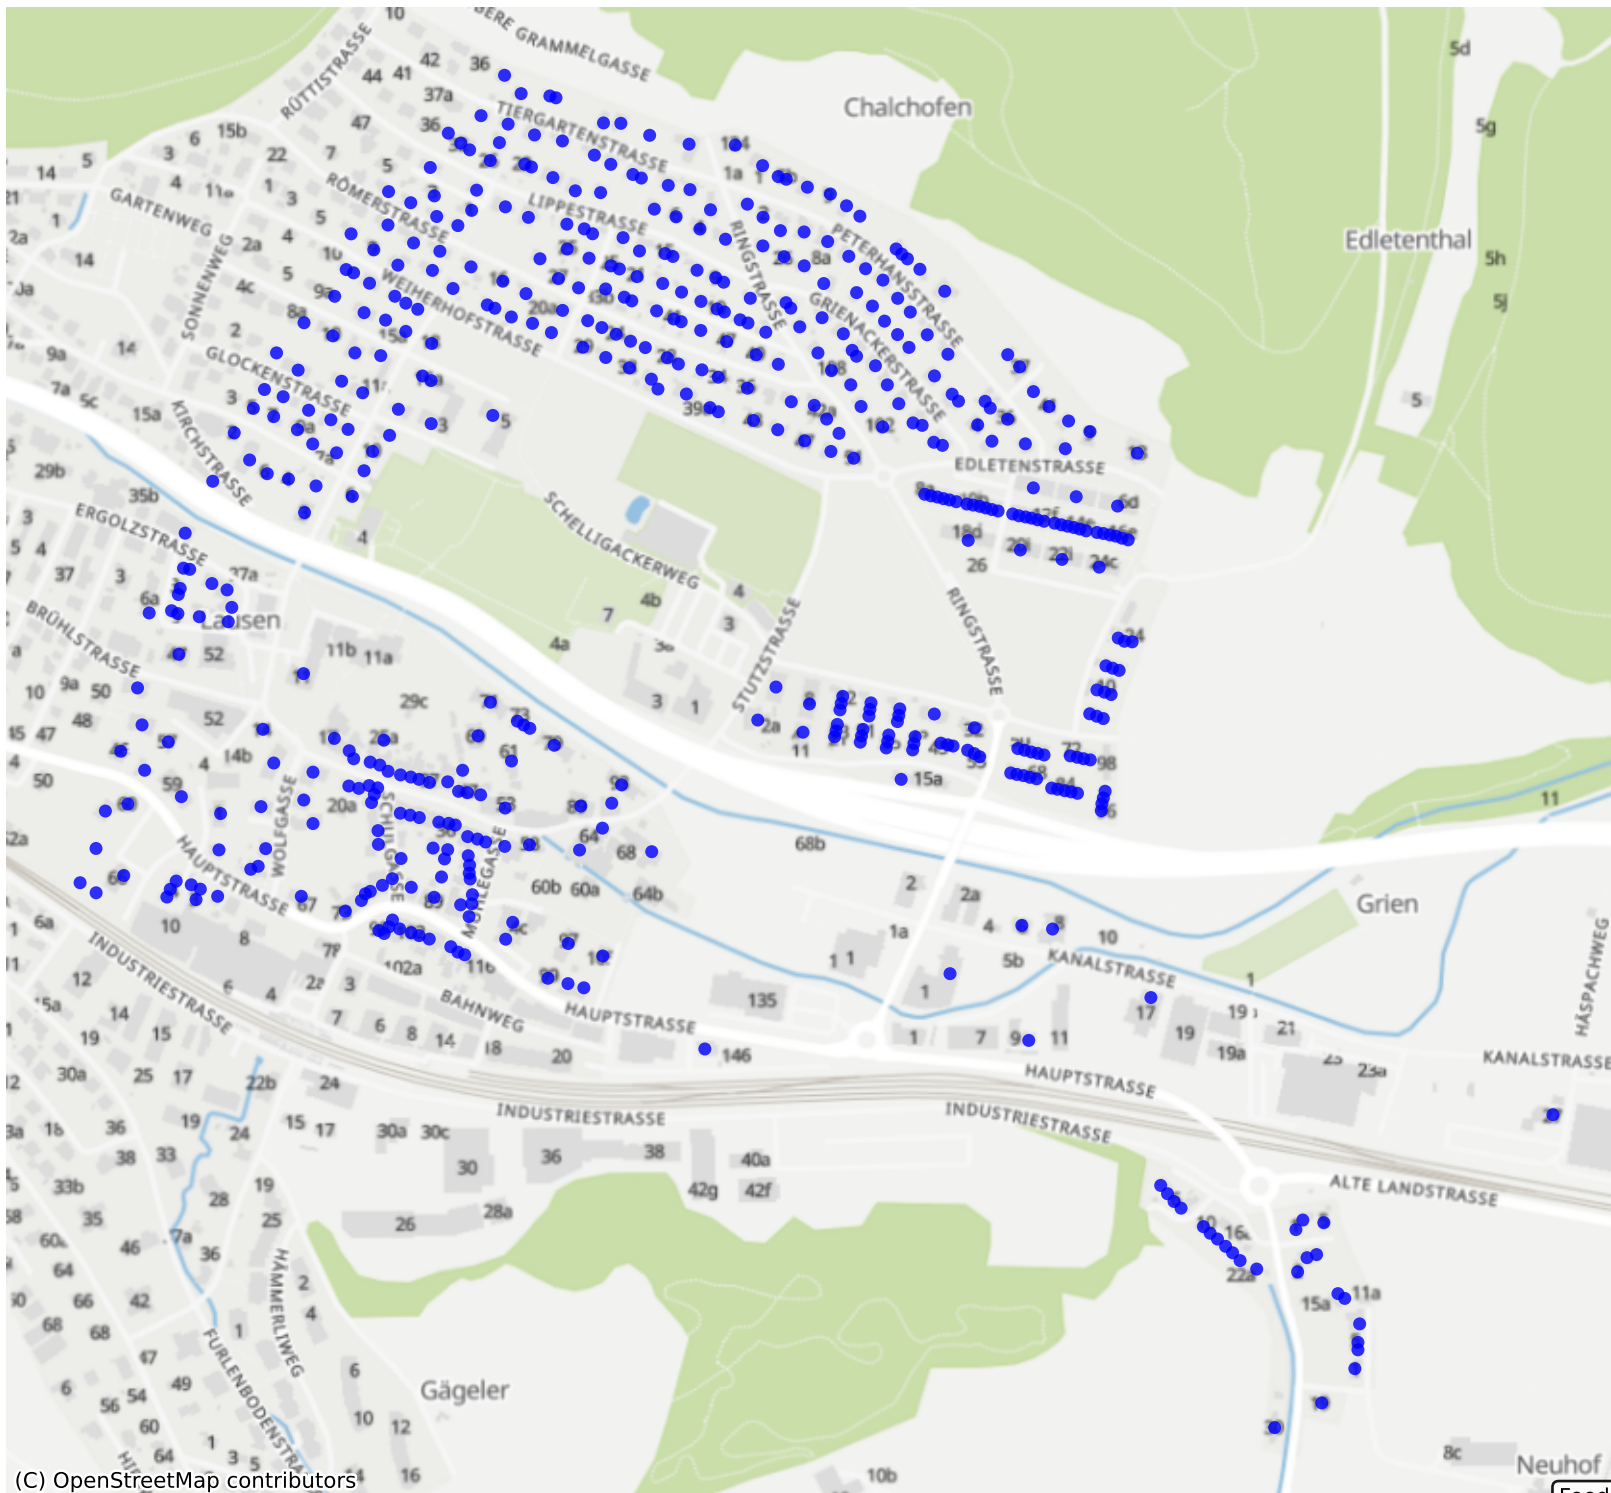

Lausen_02: 1000 Haushalte

(C) OpenStreetMap contributors

Feedback zur Route abgeben