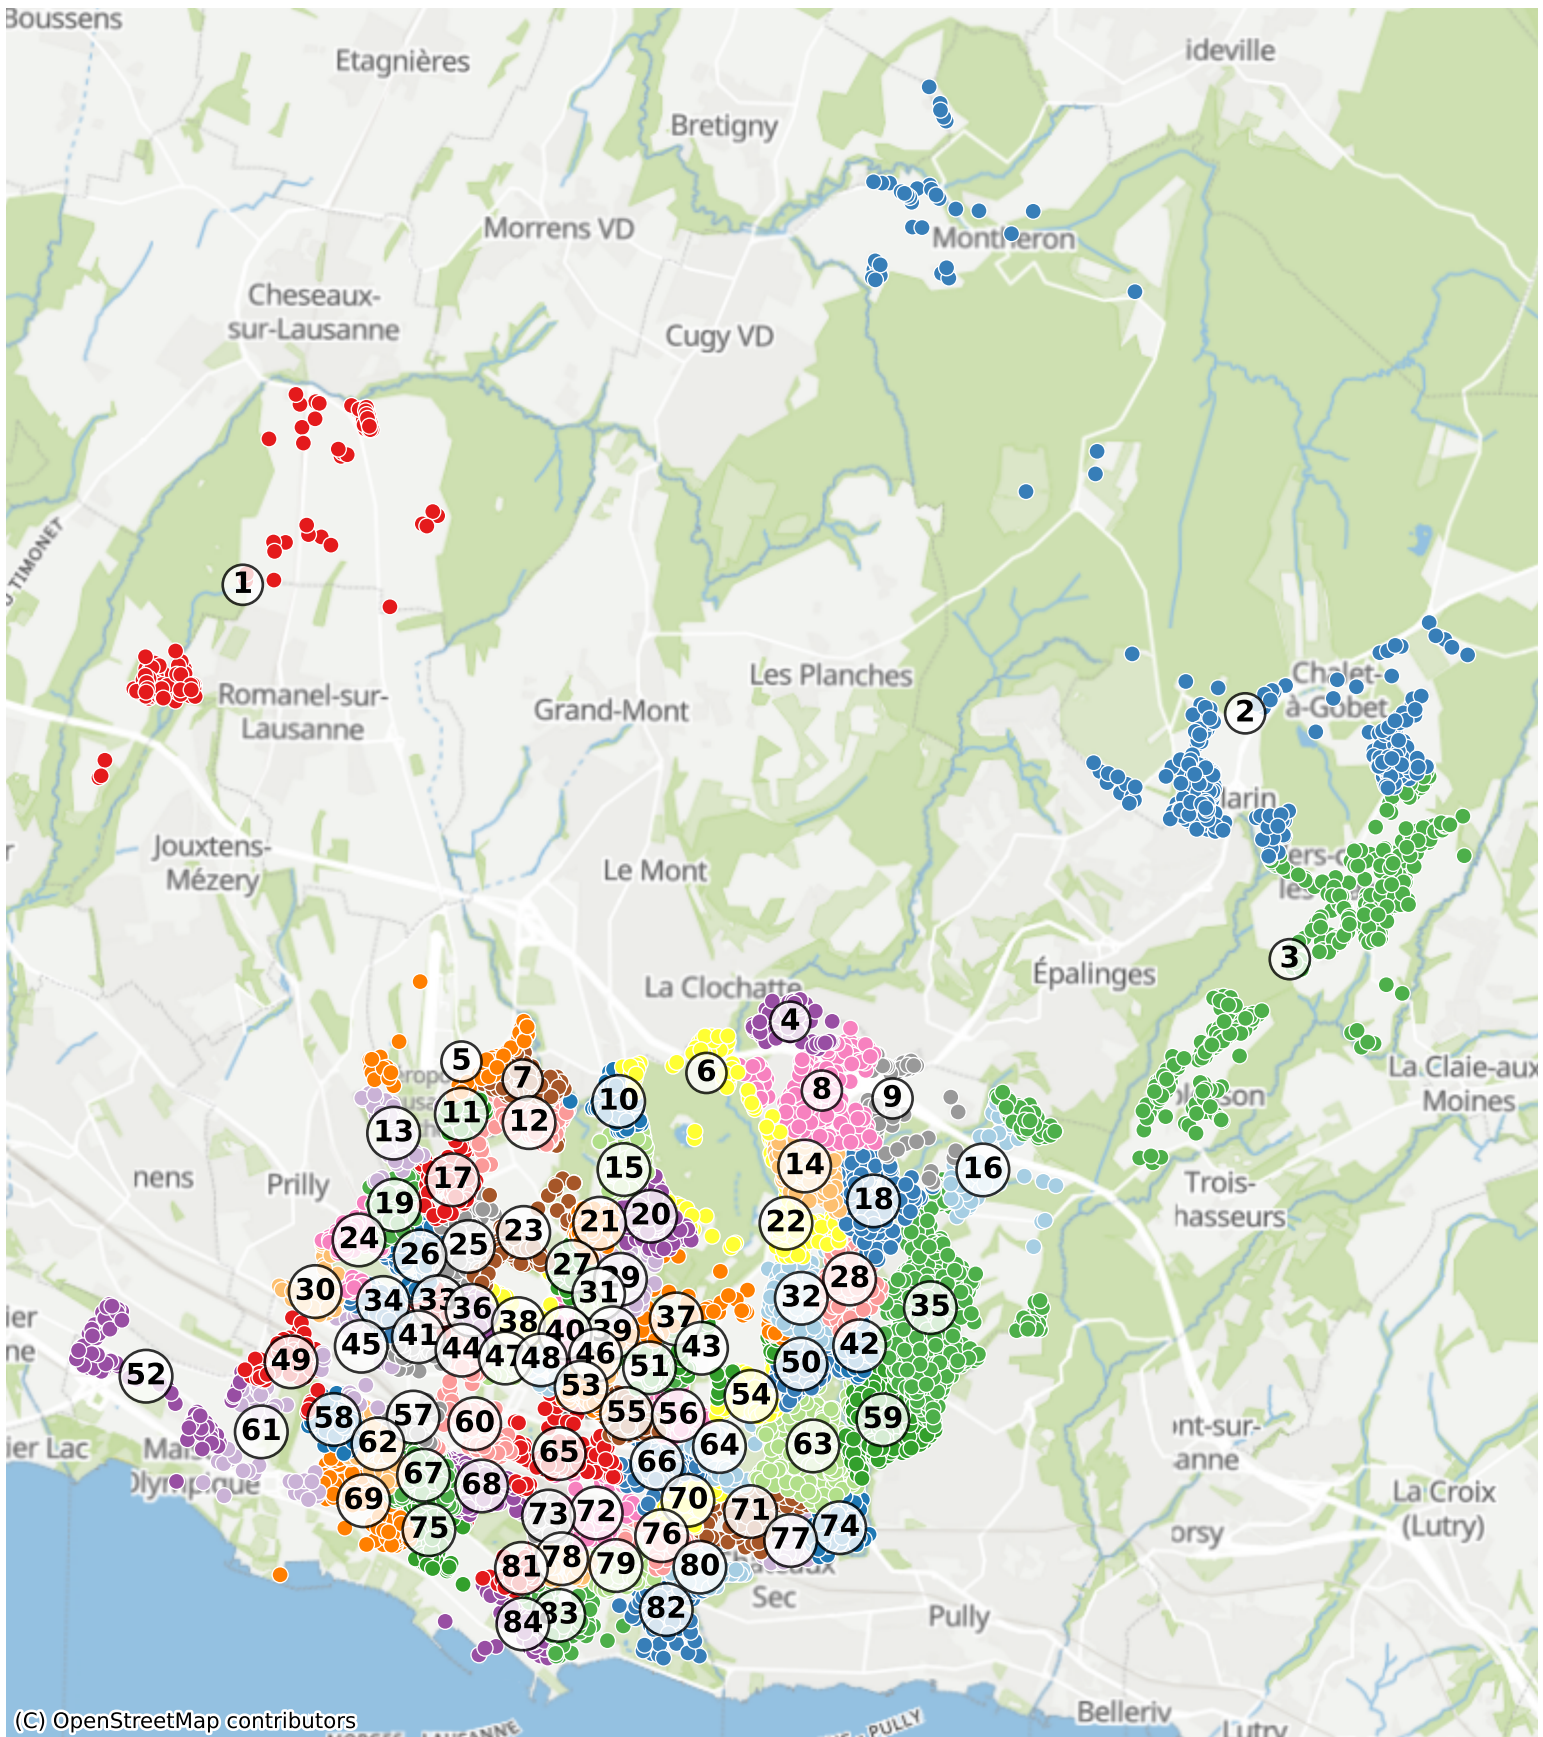

Lausanne: 82458 Haushalte

(C) OpenStreetMap contributors