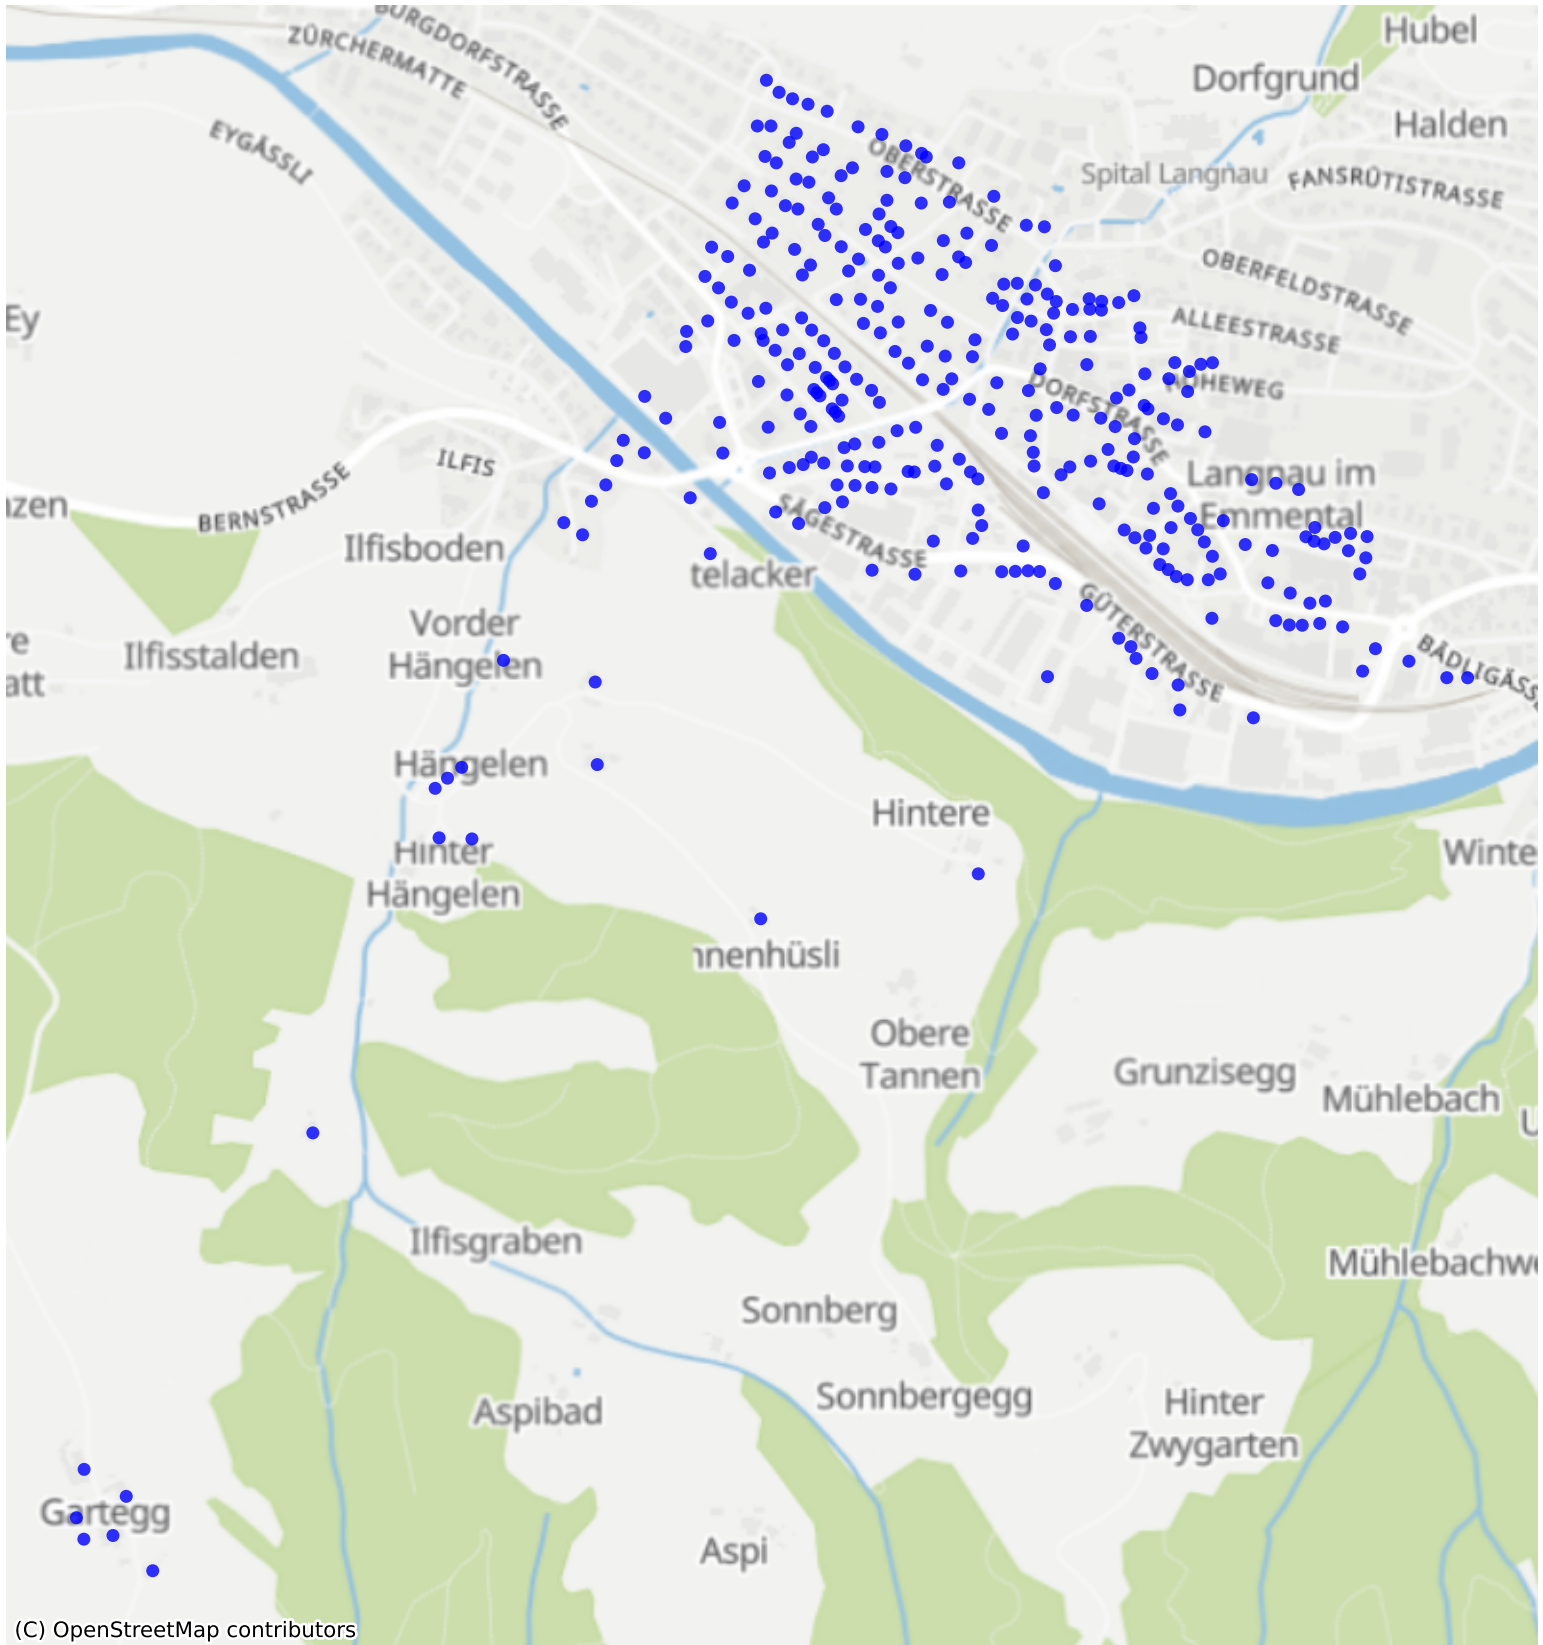

Langnau-im-Emmental\_04: 1003 Haushalte

(C) OpenStreetMap contributors

Feedback zur Route abgeben