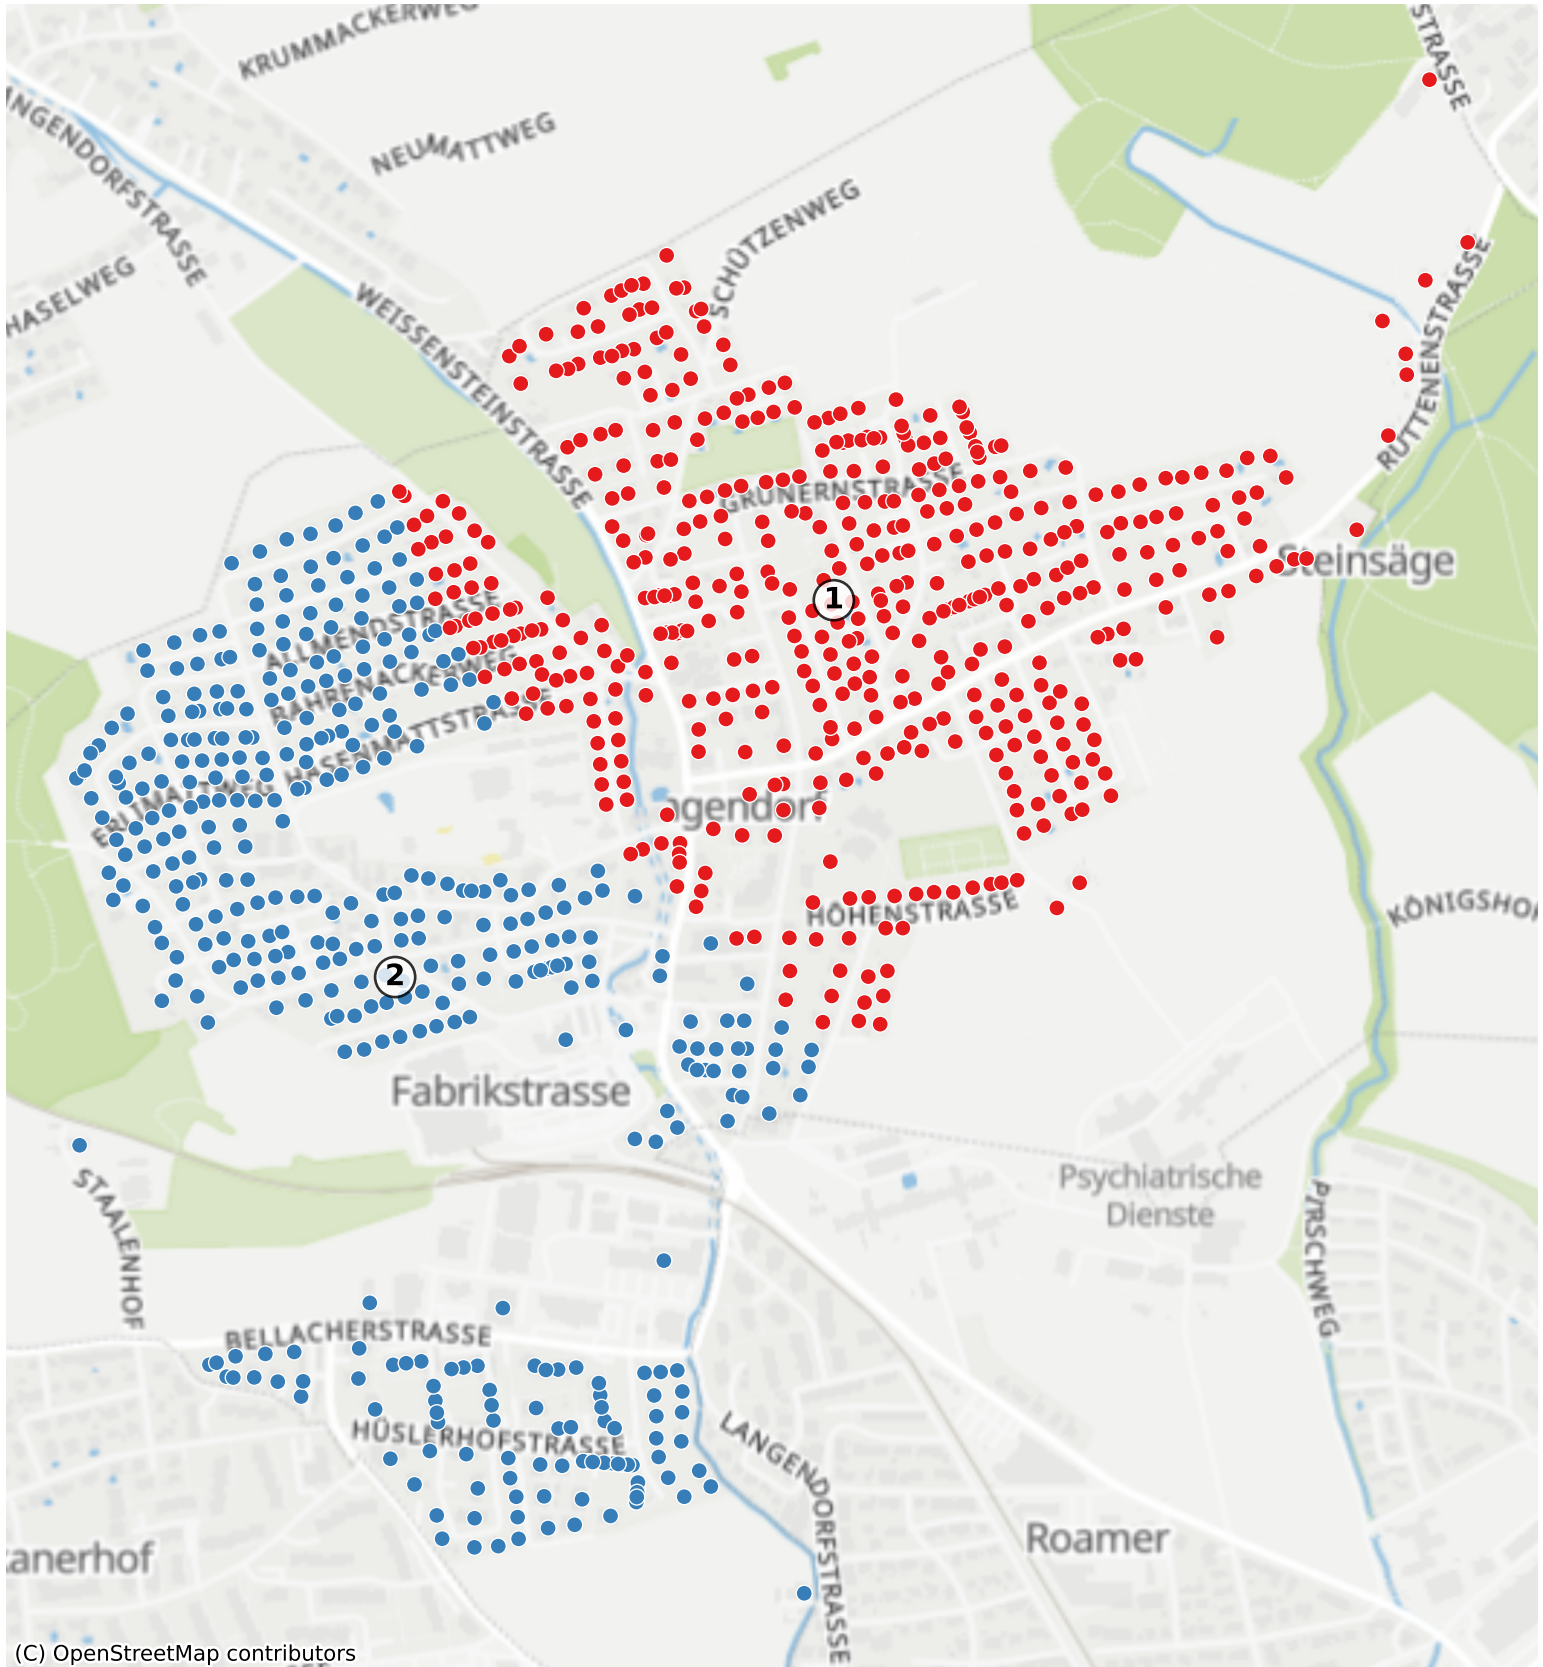

# Langendorf: 1974 Haushalte

(C) OpenStreetMap contributors