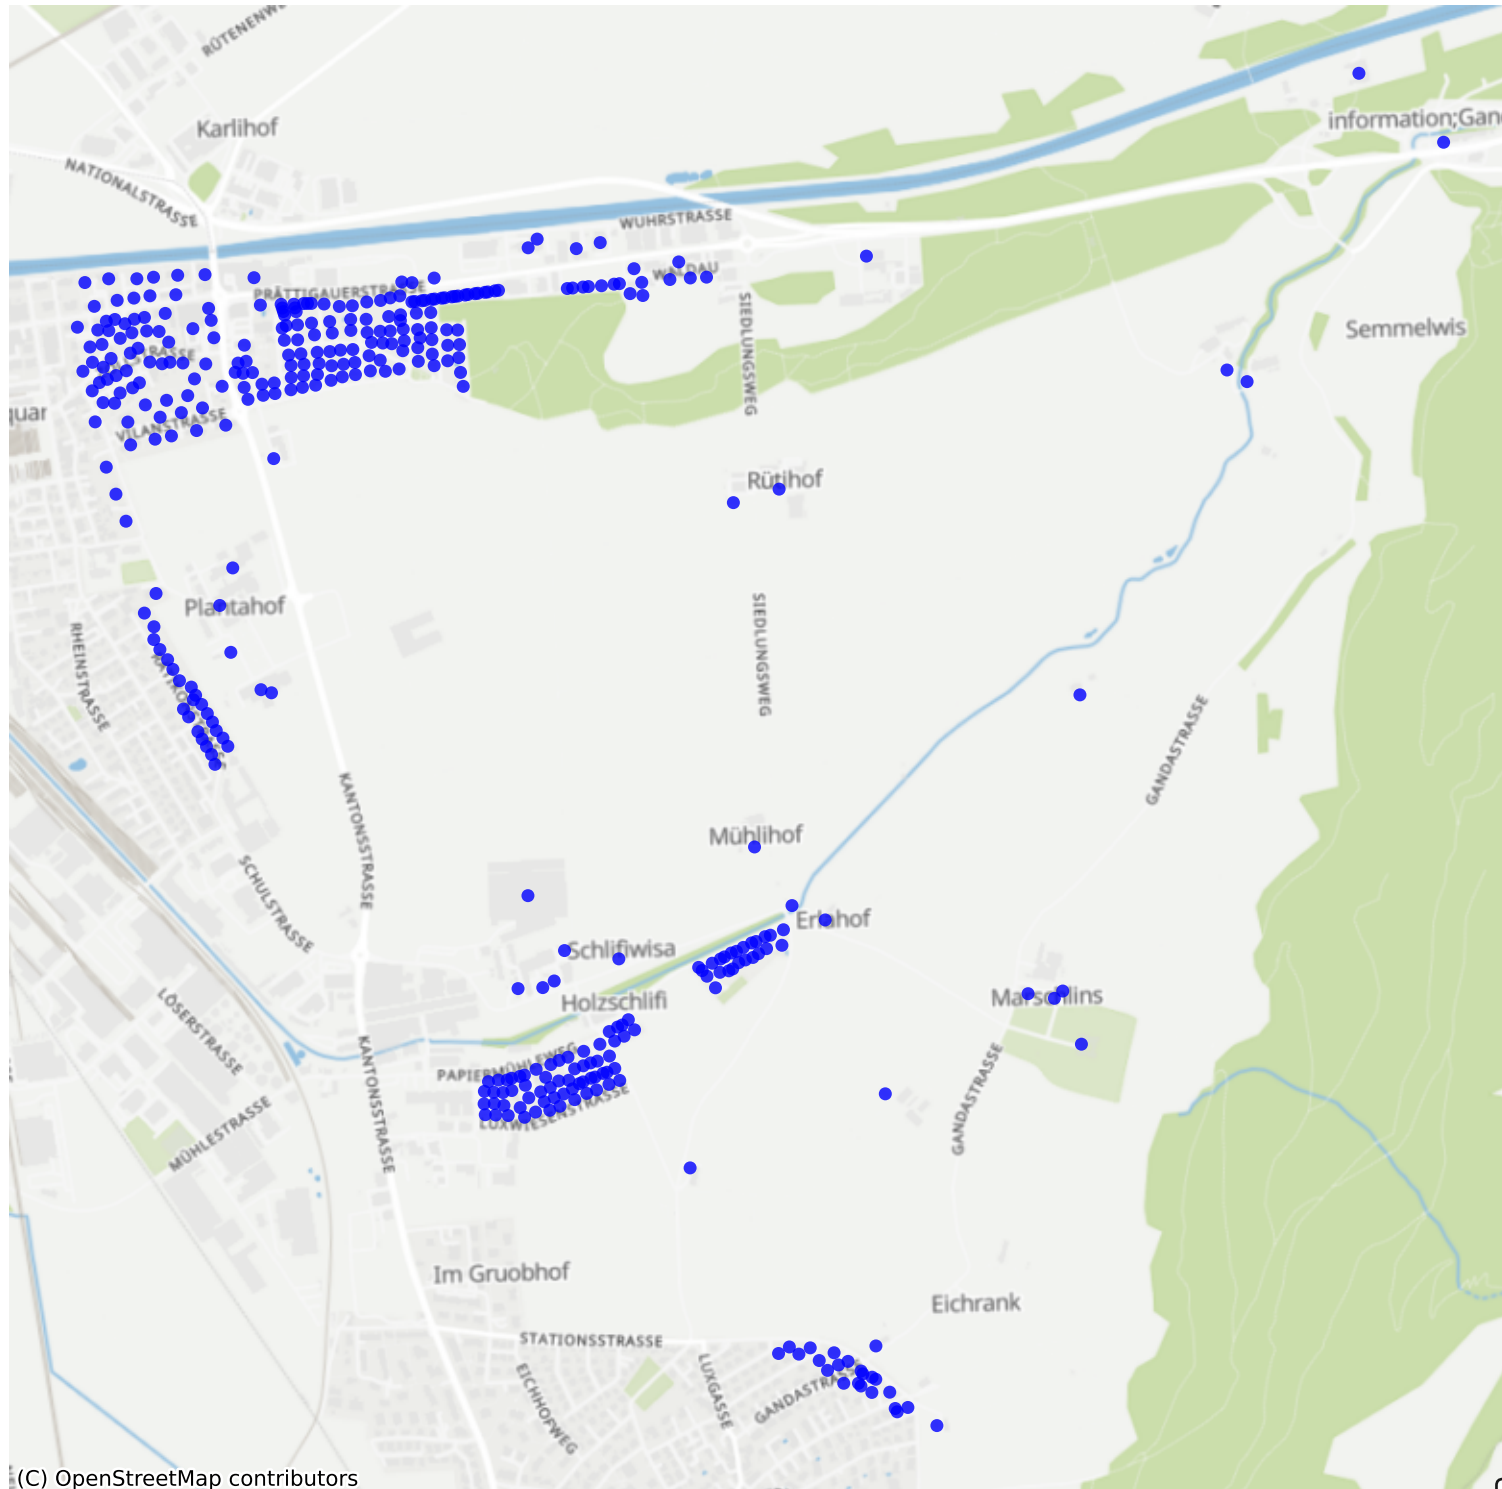

# Landquart\_02: 997 Haushalte

(C) OpenStreetMap contributors

Feedback zur Route abgeben