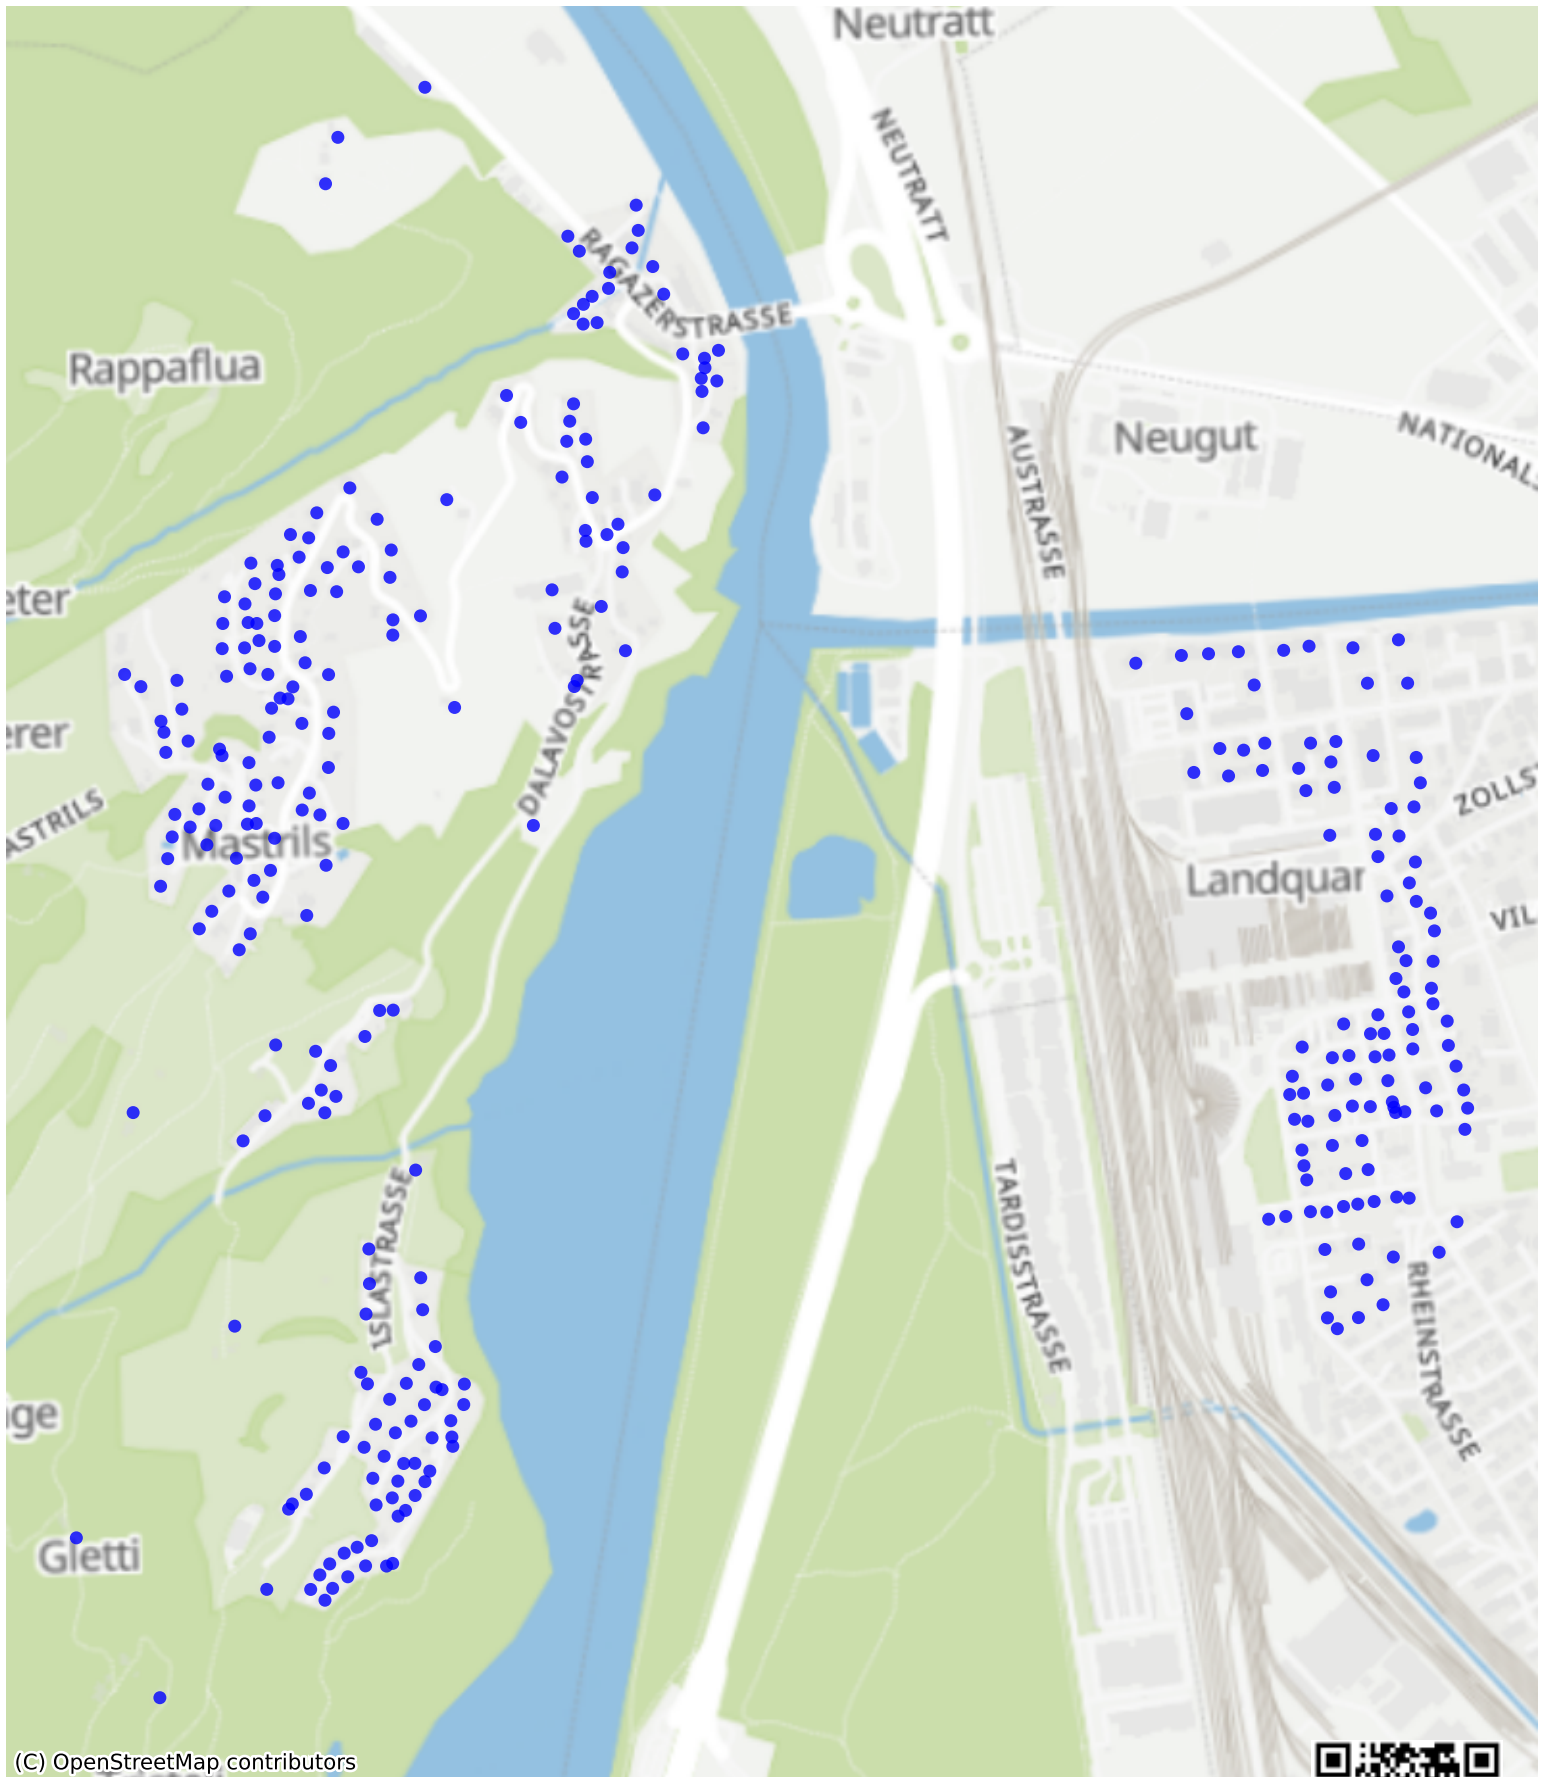

Landquart_01: 998 Haushalte

(C) OpenStreetMap contributors

Feedback zur Route abgeben