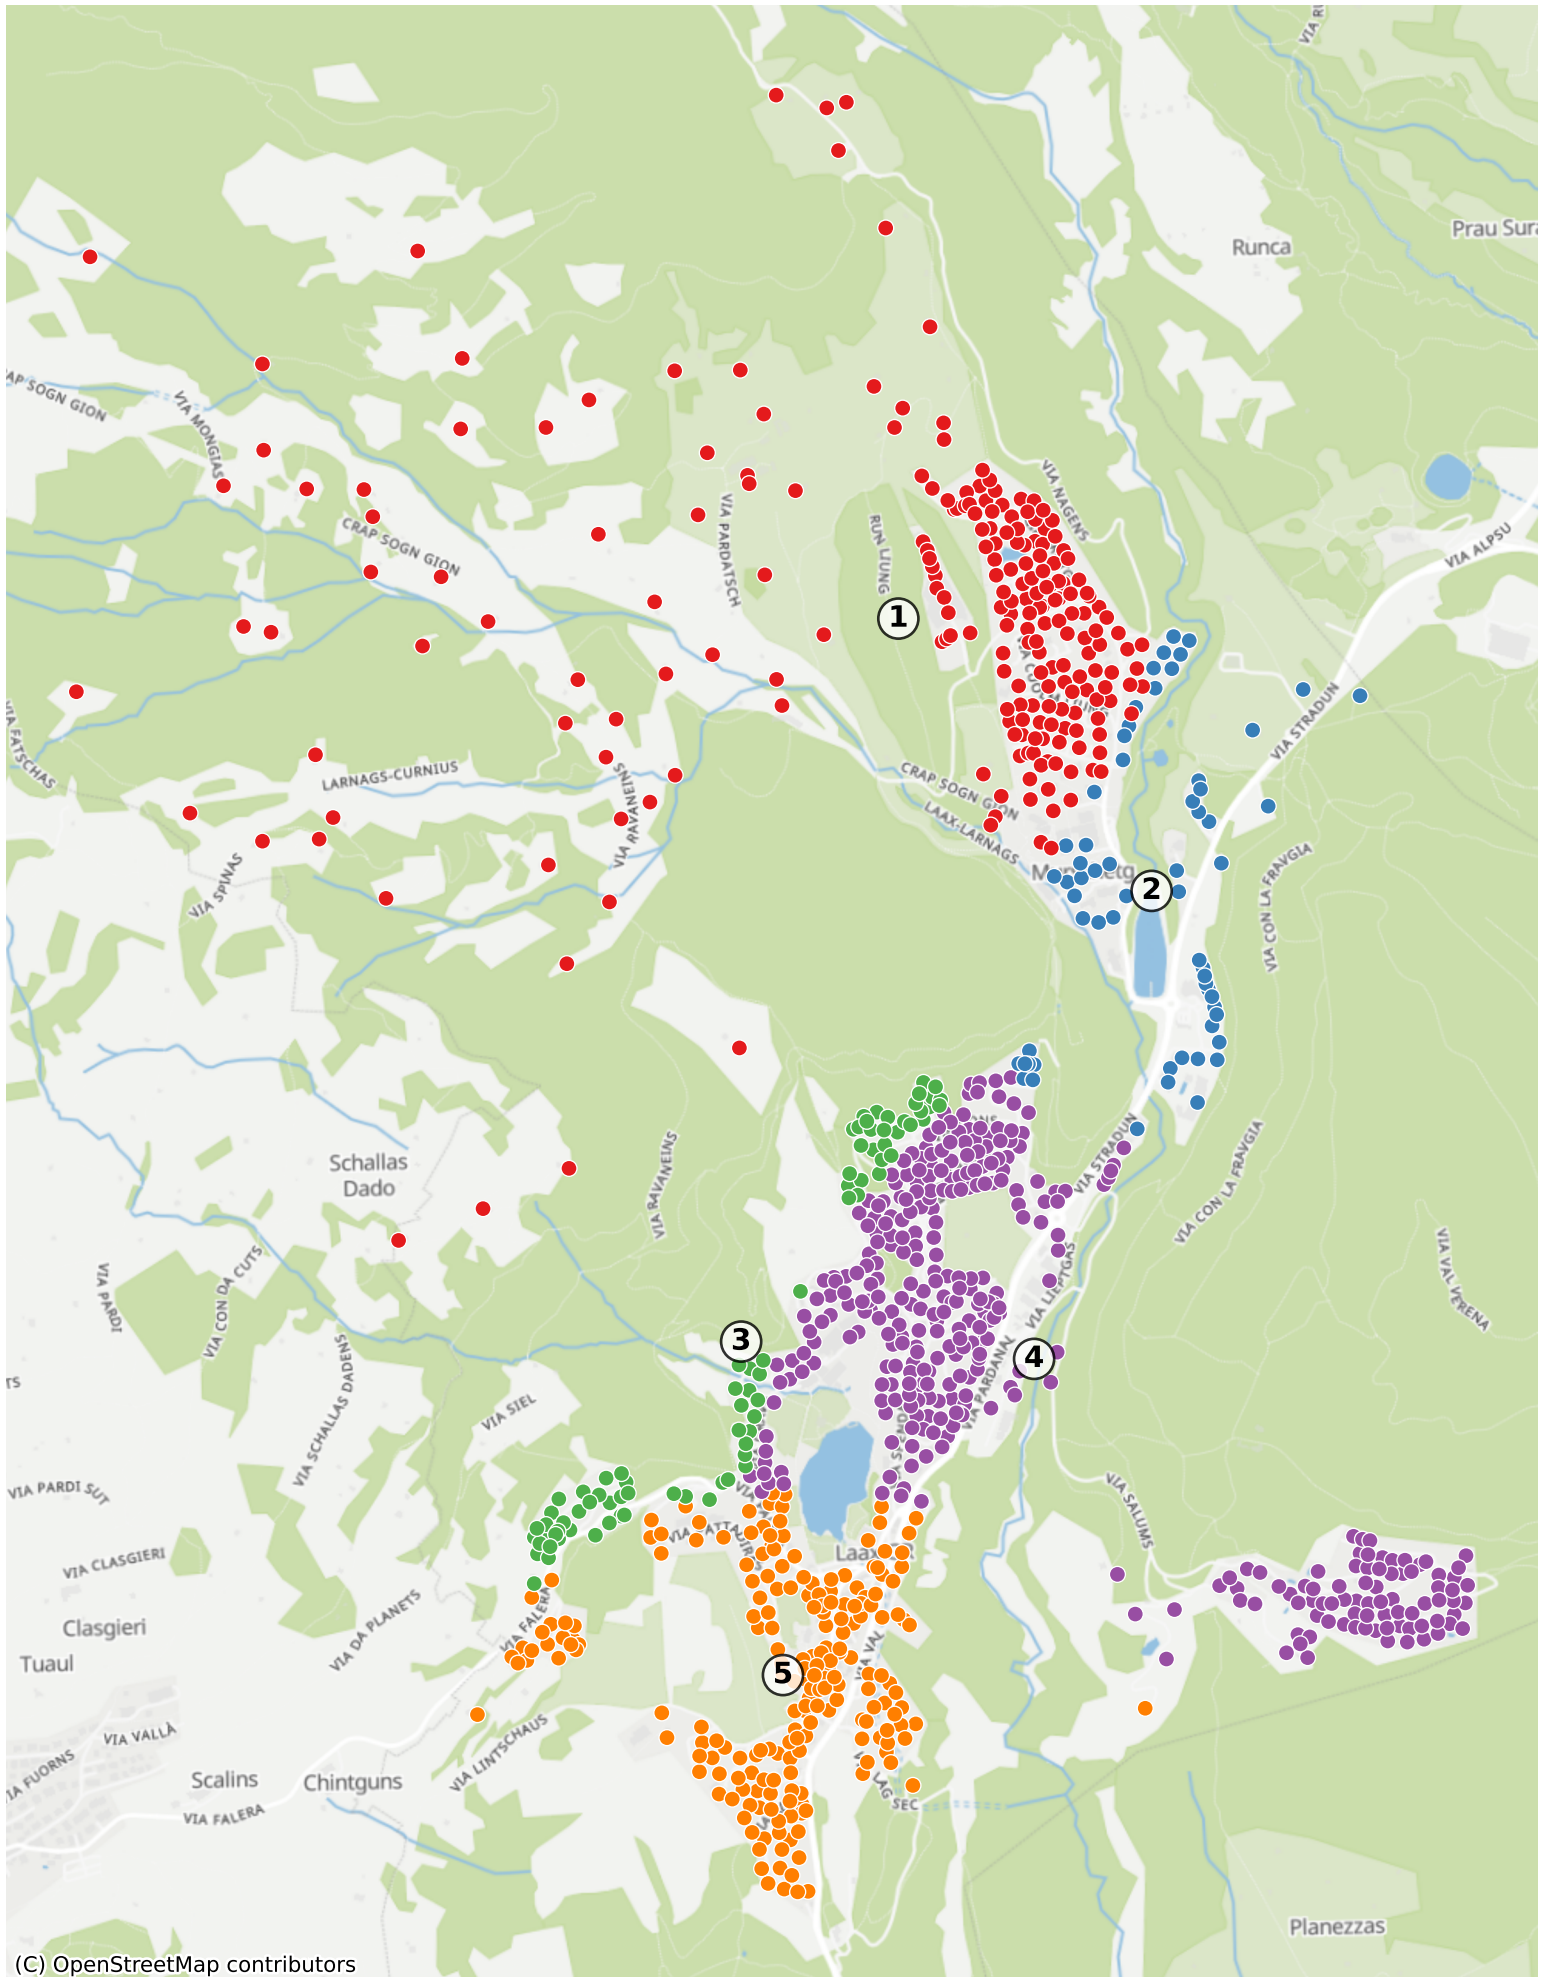

Laax: 4186 Haushalte

(C) OpenStreetMap contributors