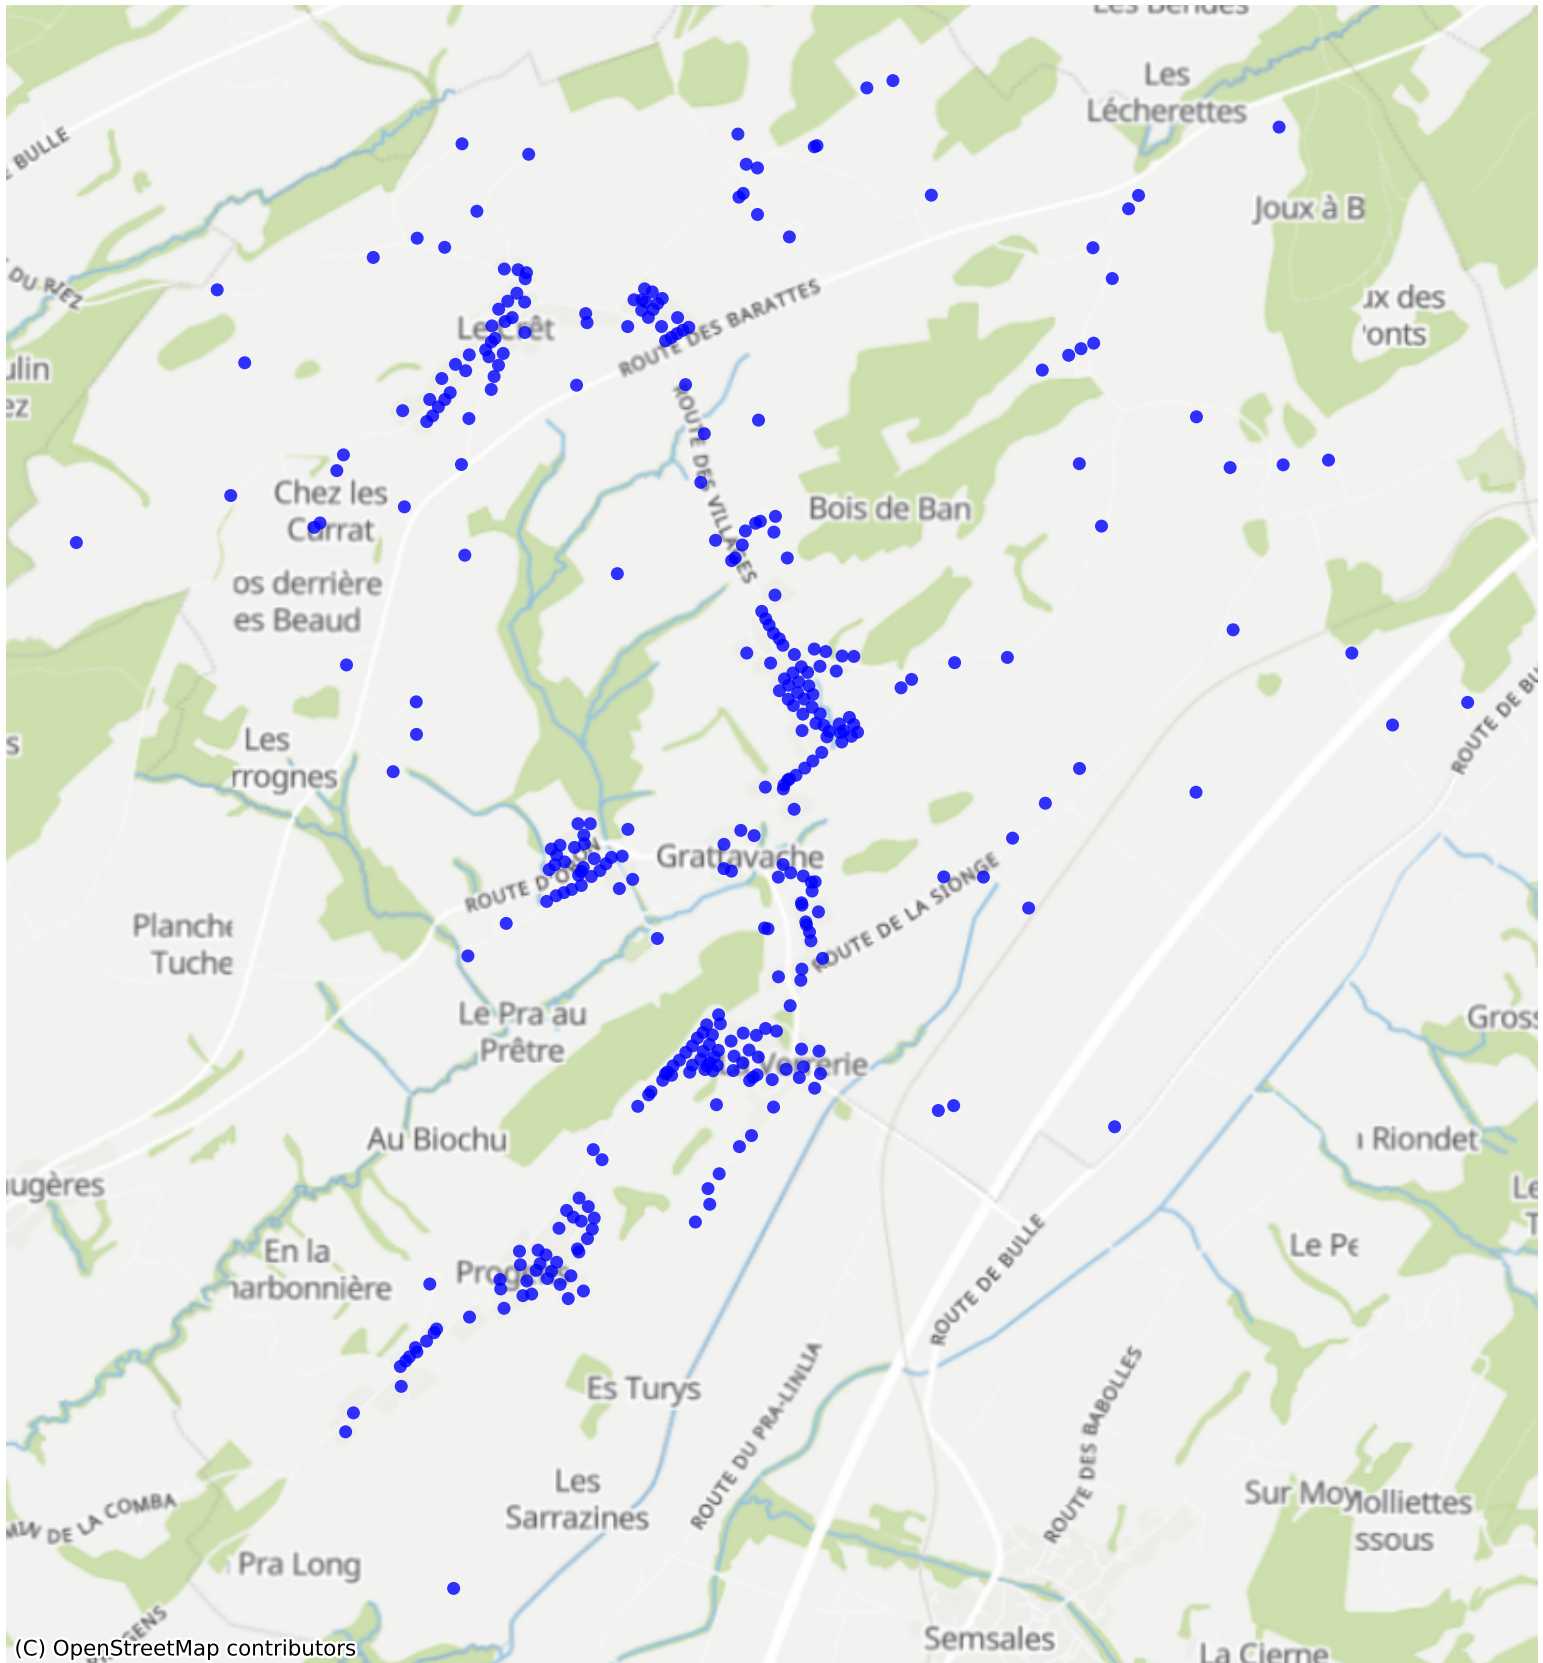

La-Verrerie_01: 600 Haushalte

(C) OpenStreetMap contributors

Feedback zur Route abgeben