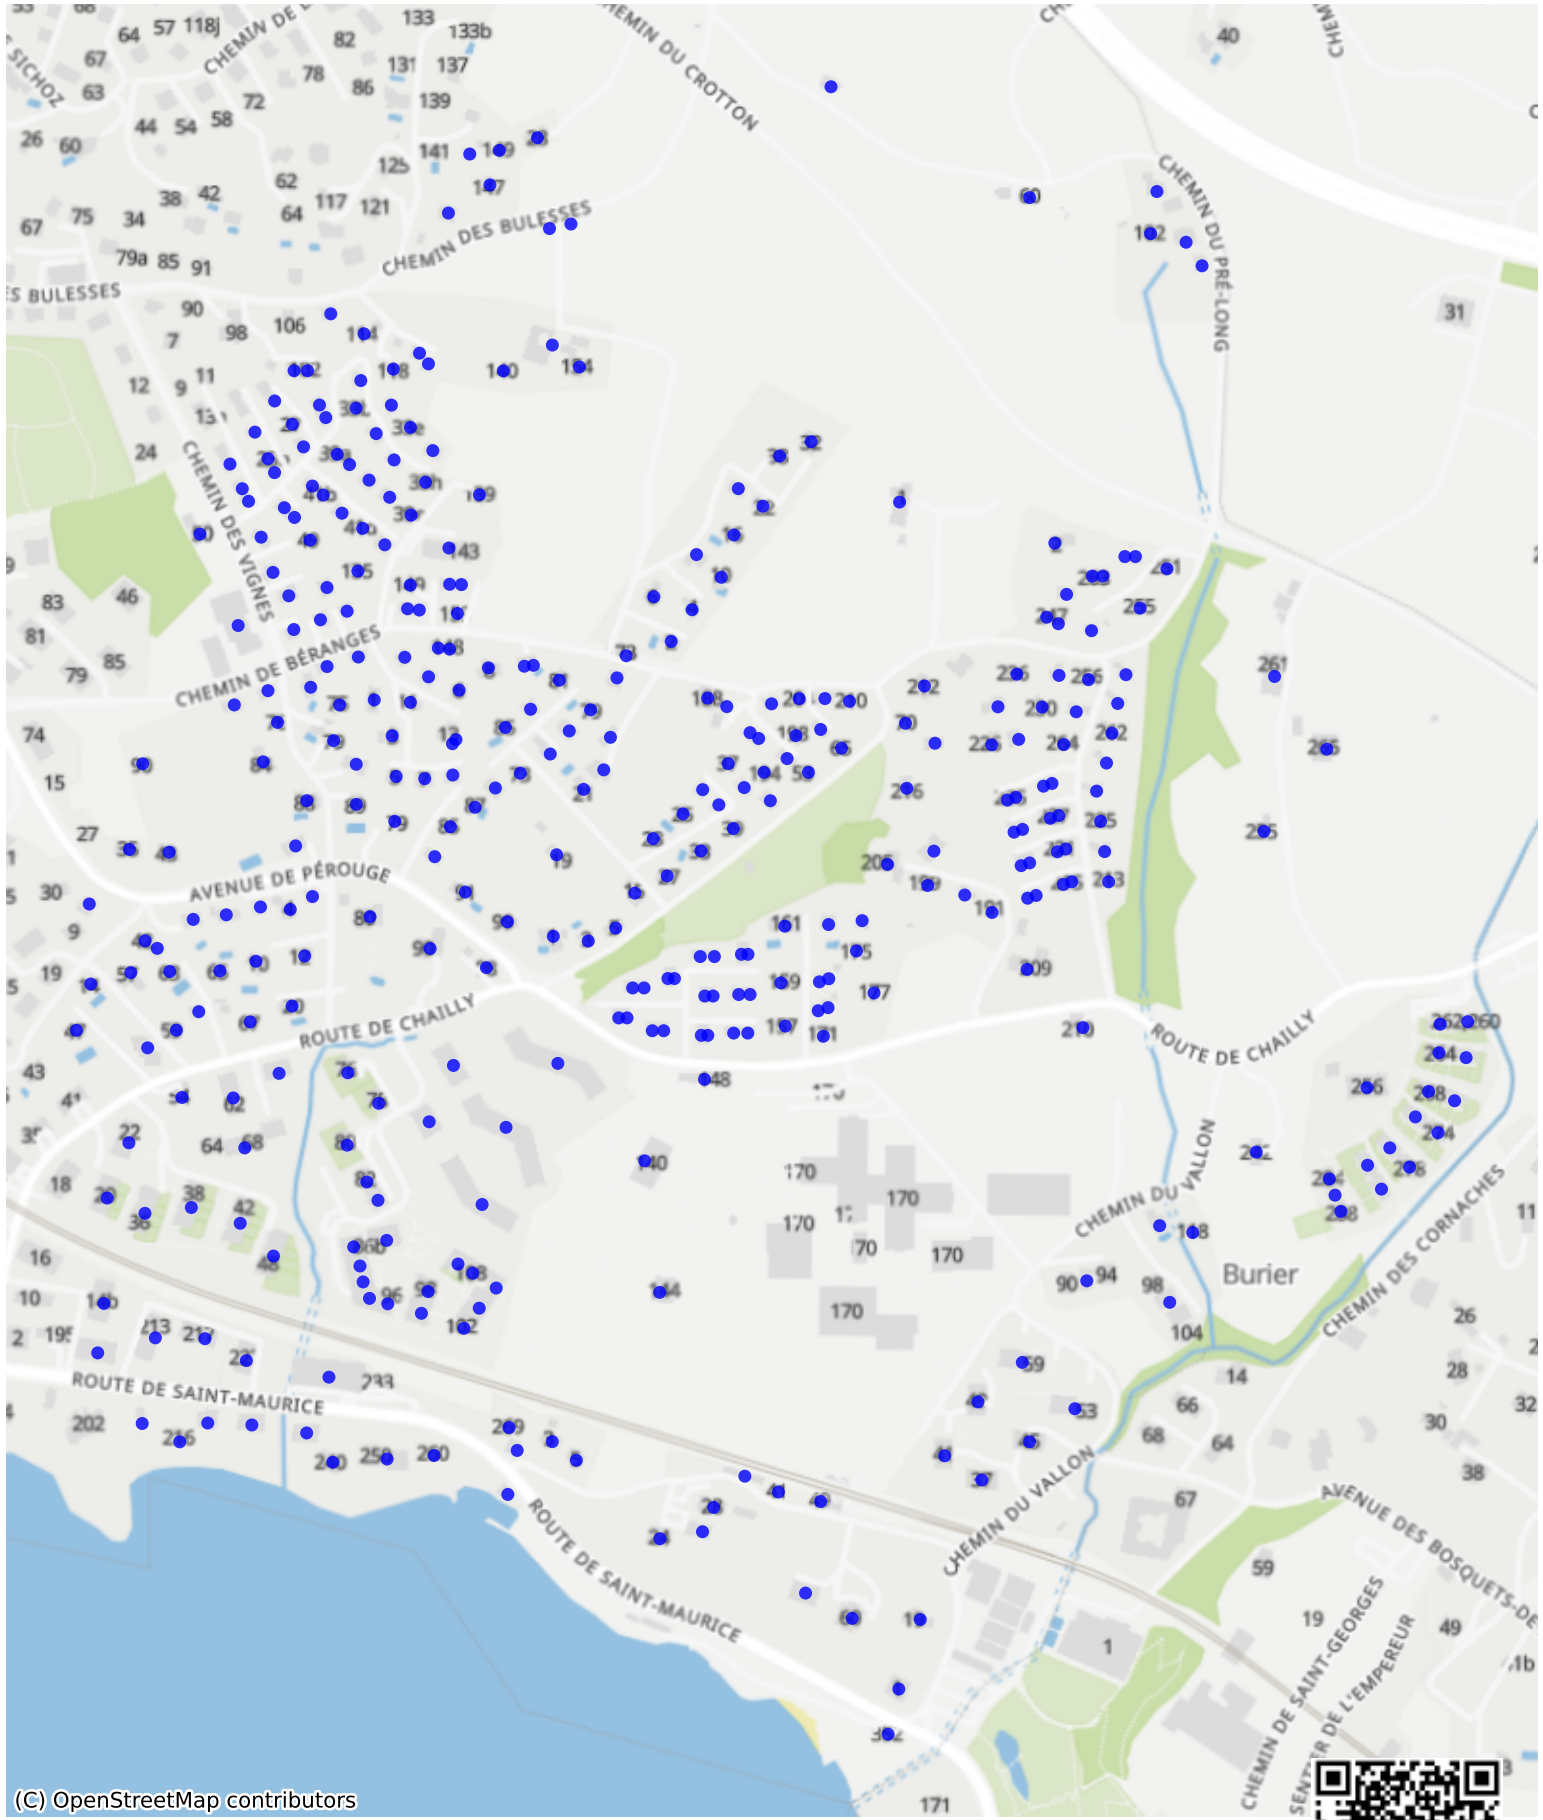

La-Tour-de-Peilz_05: 996 Haushalte

(C) OpenStreetMap contributors

Feedback zur Route abgeben