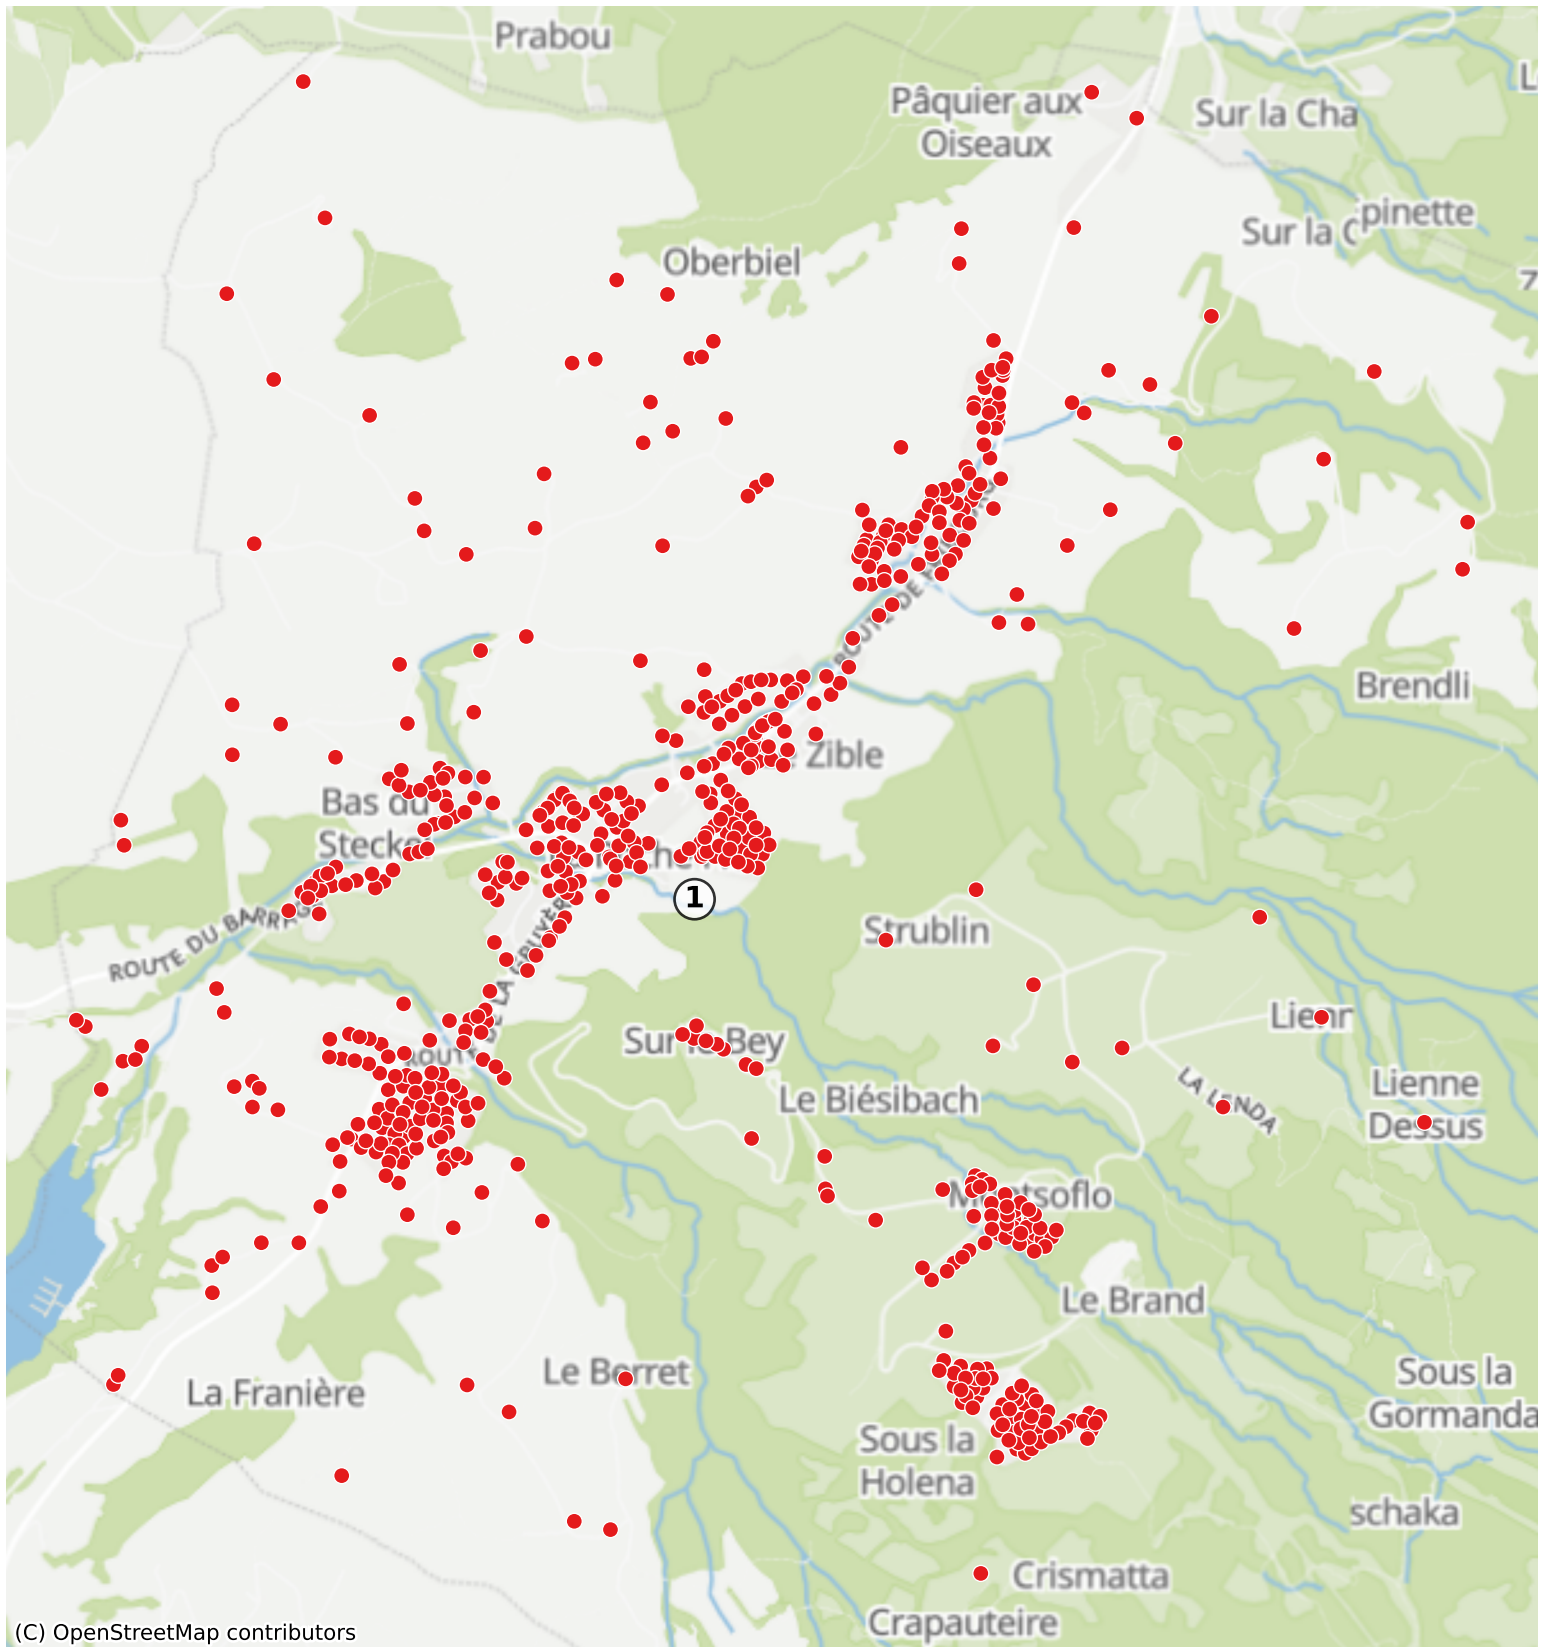

La-Roche: 984 Haushalte

(C) OpenStreetMap contributors