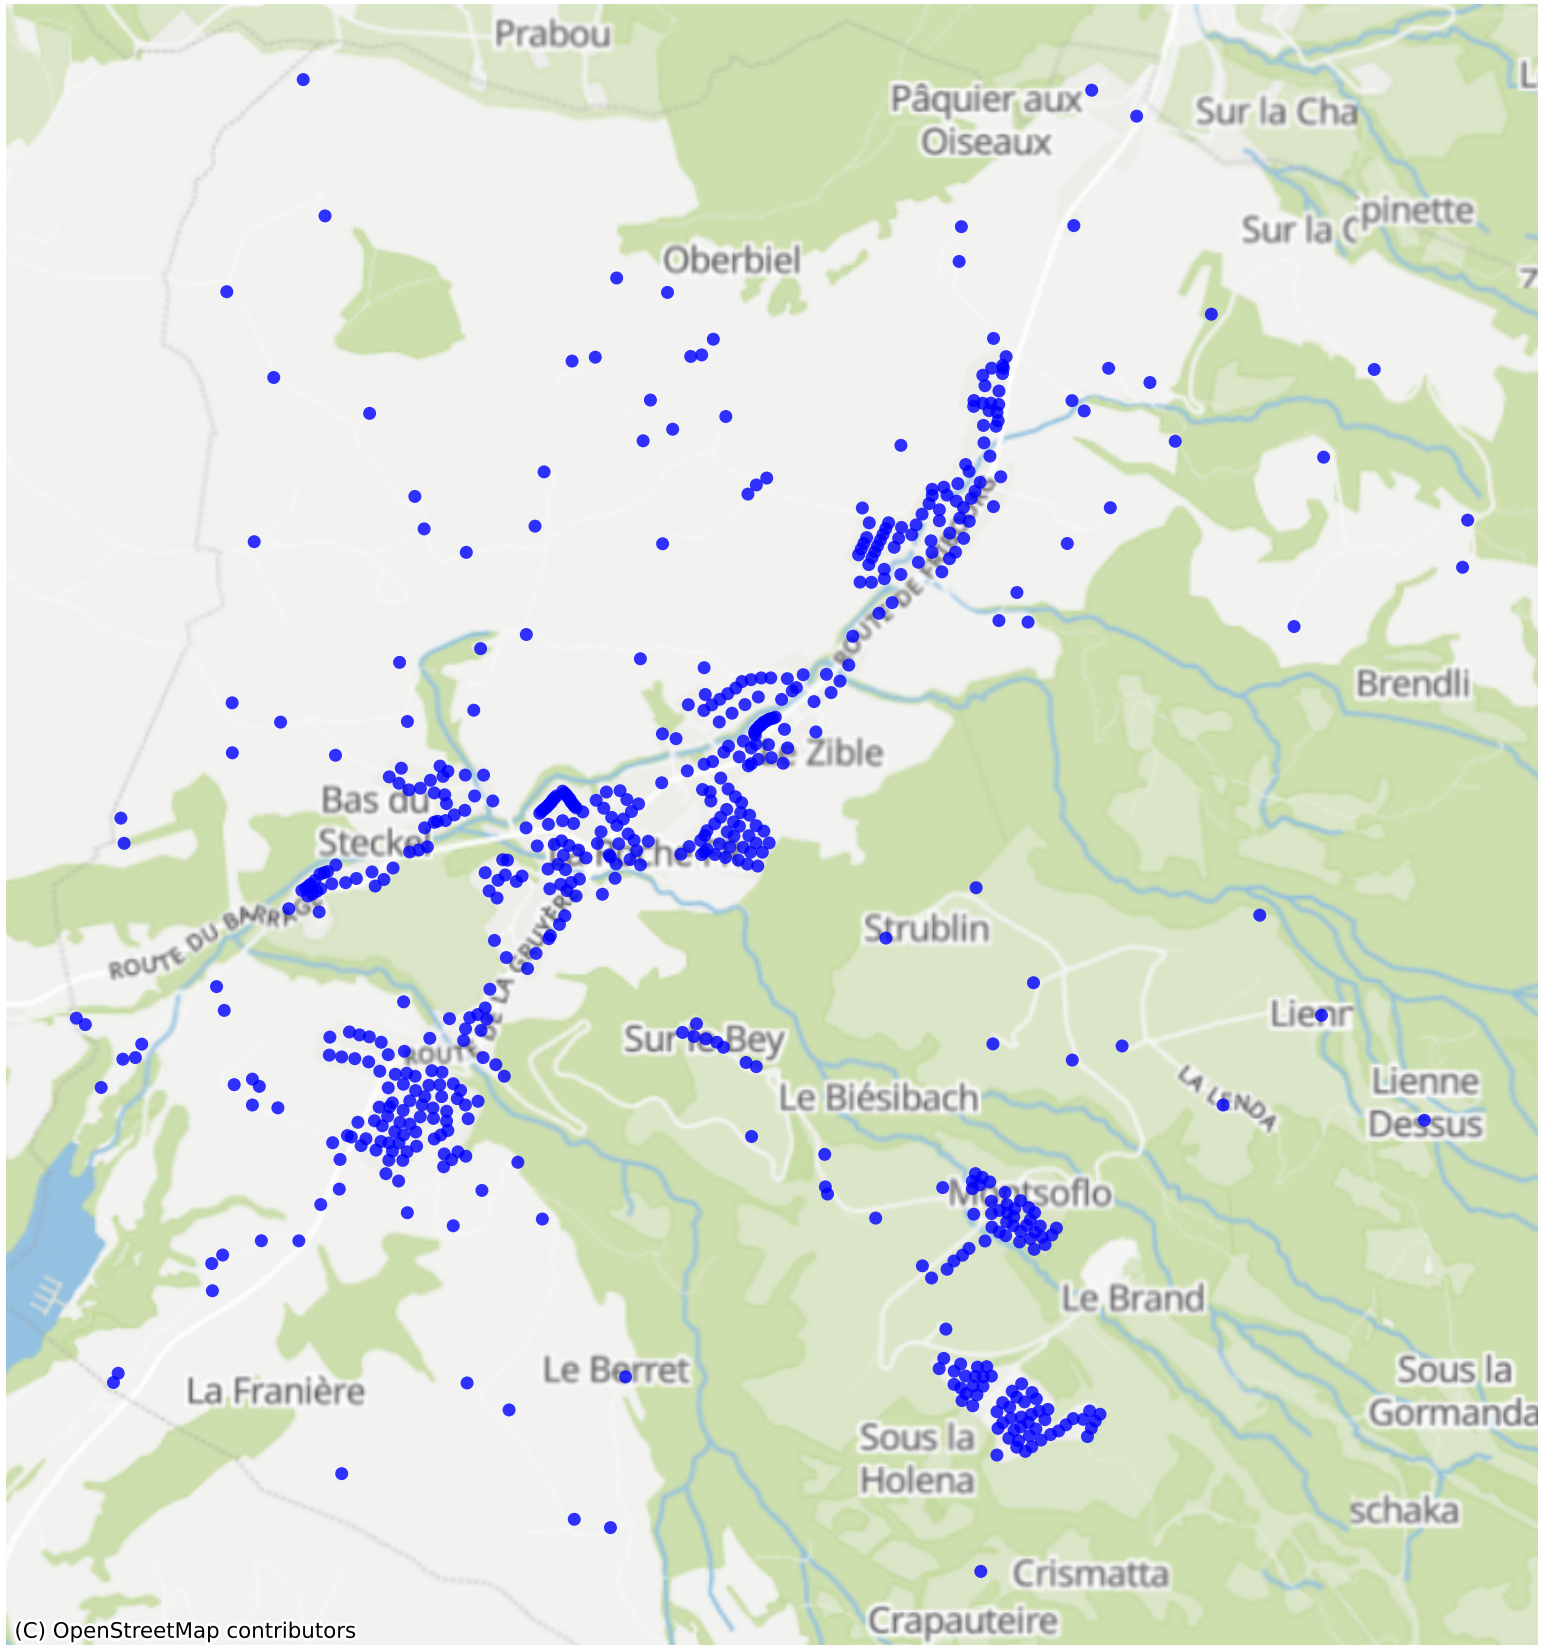

La-Roche\_01: 984 Haushalte

(C) OpenStreetMap contributors

Feedback zur Route abgeben