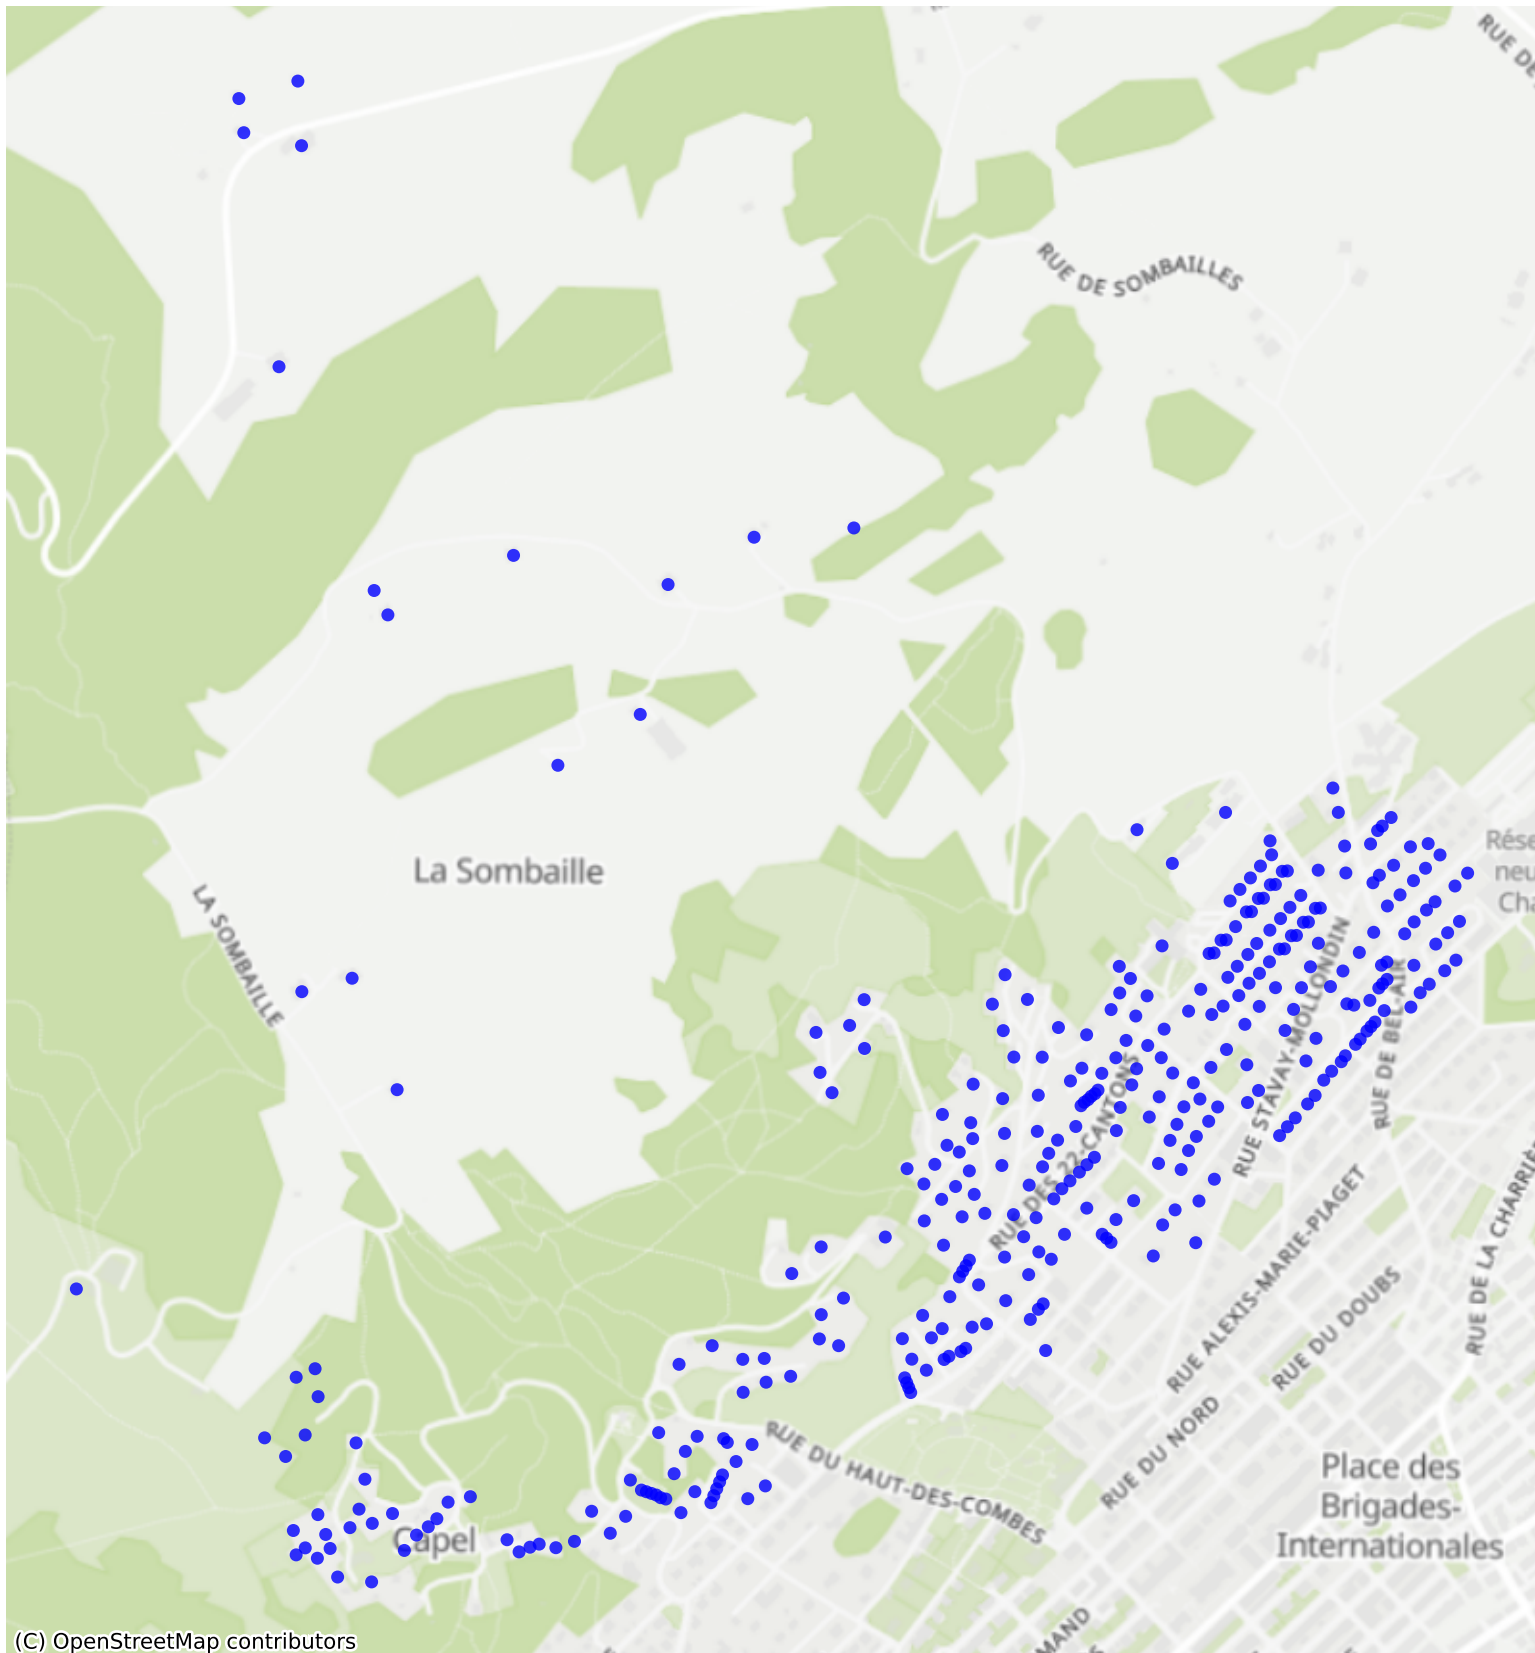

La-Chaux-de-Fonds_02: 1000 Haushalte

(C) OpenStreetMap contributors

[Feedback zur Route abgeben](#)