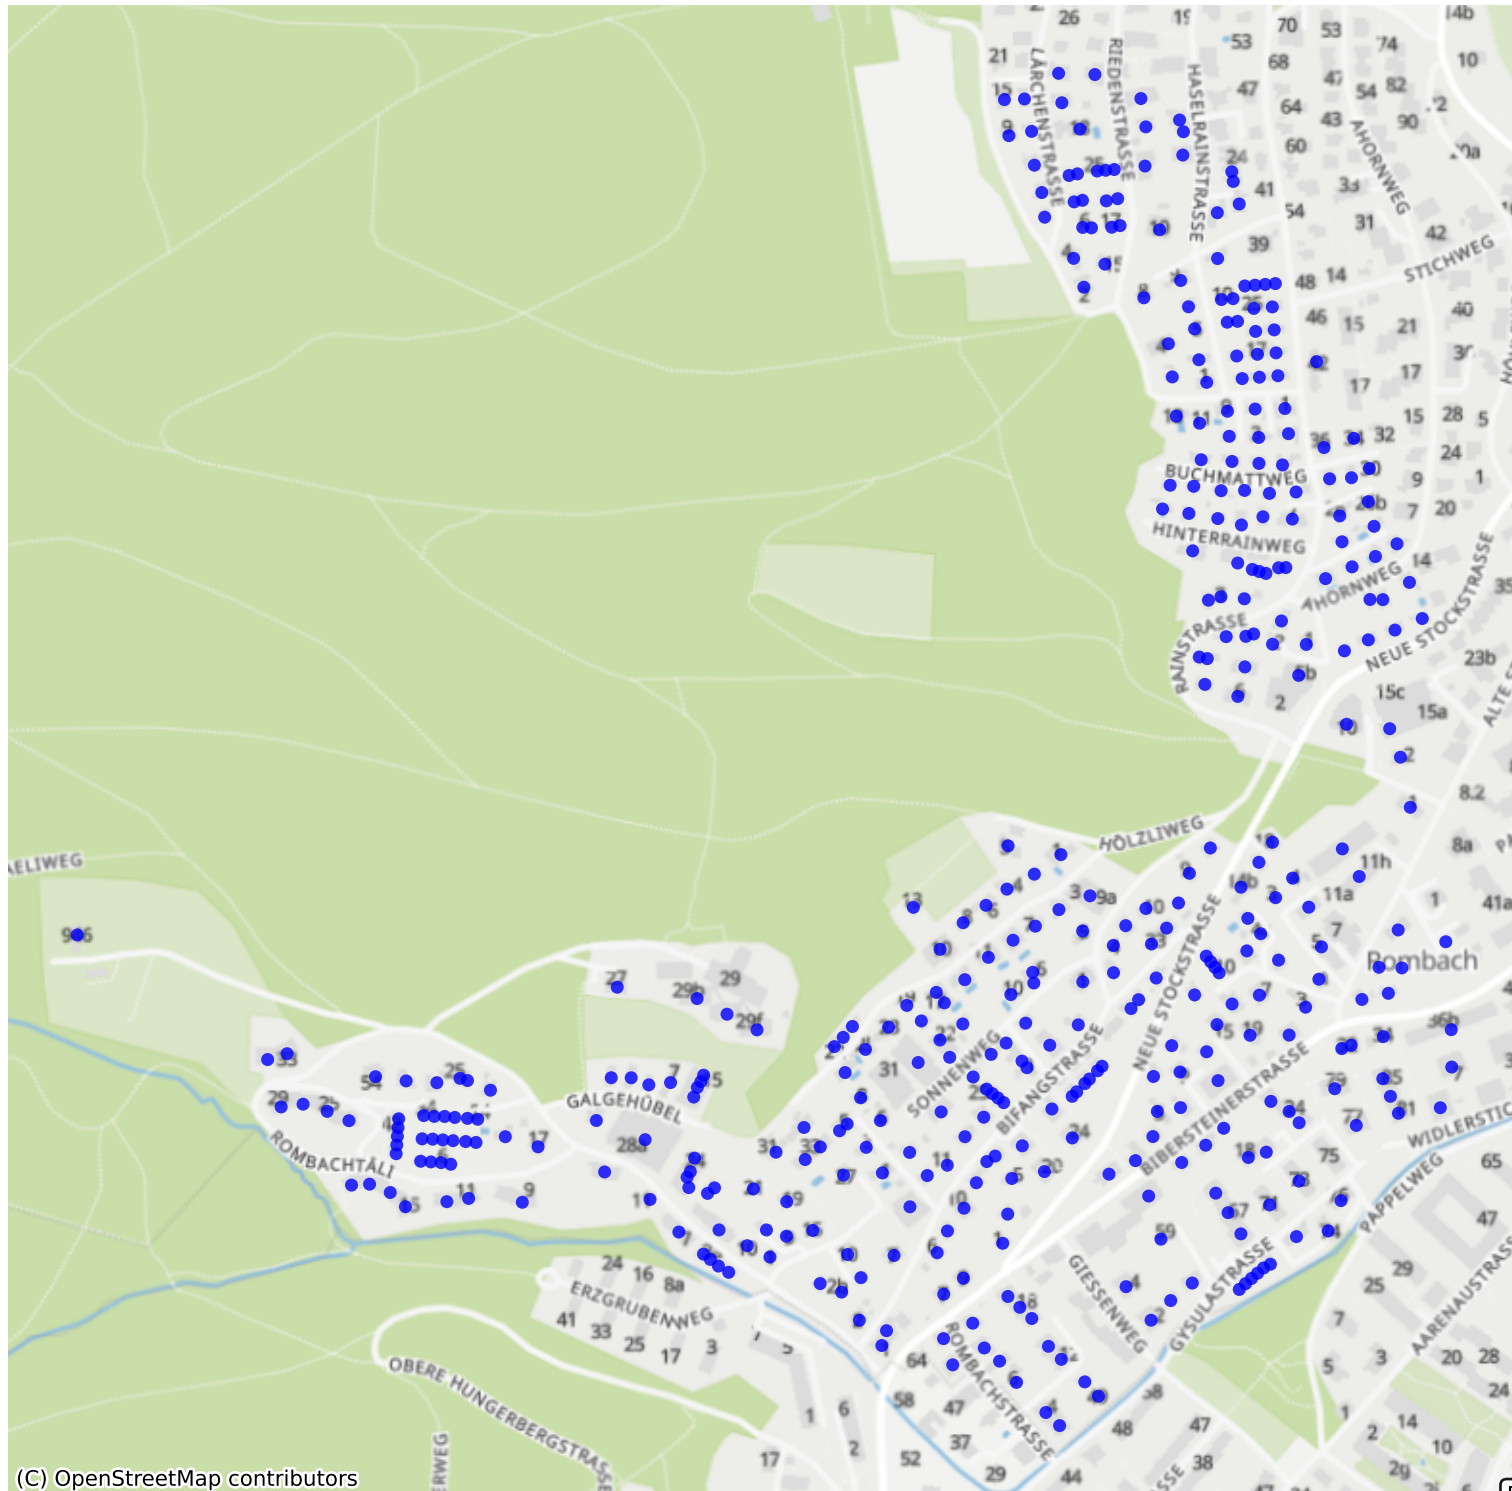

# Kuttigen\_04: 1000 Haushalte

(C) OpenStreetMap contributors

Feedback zur Route abgeben