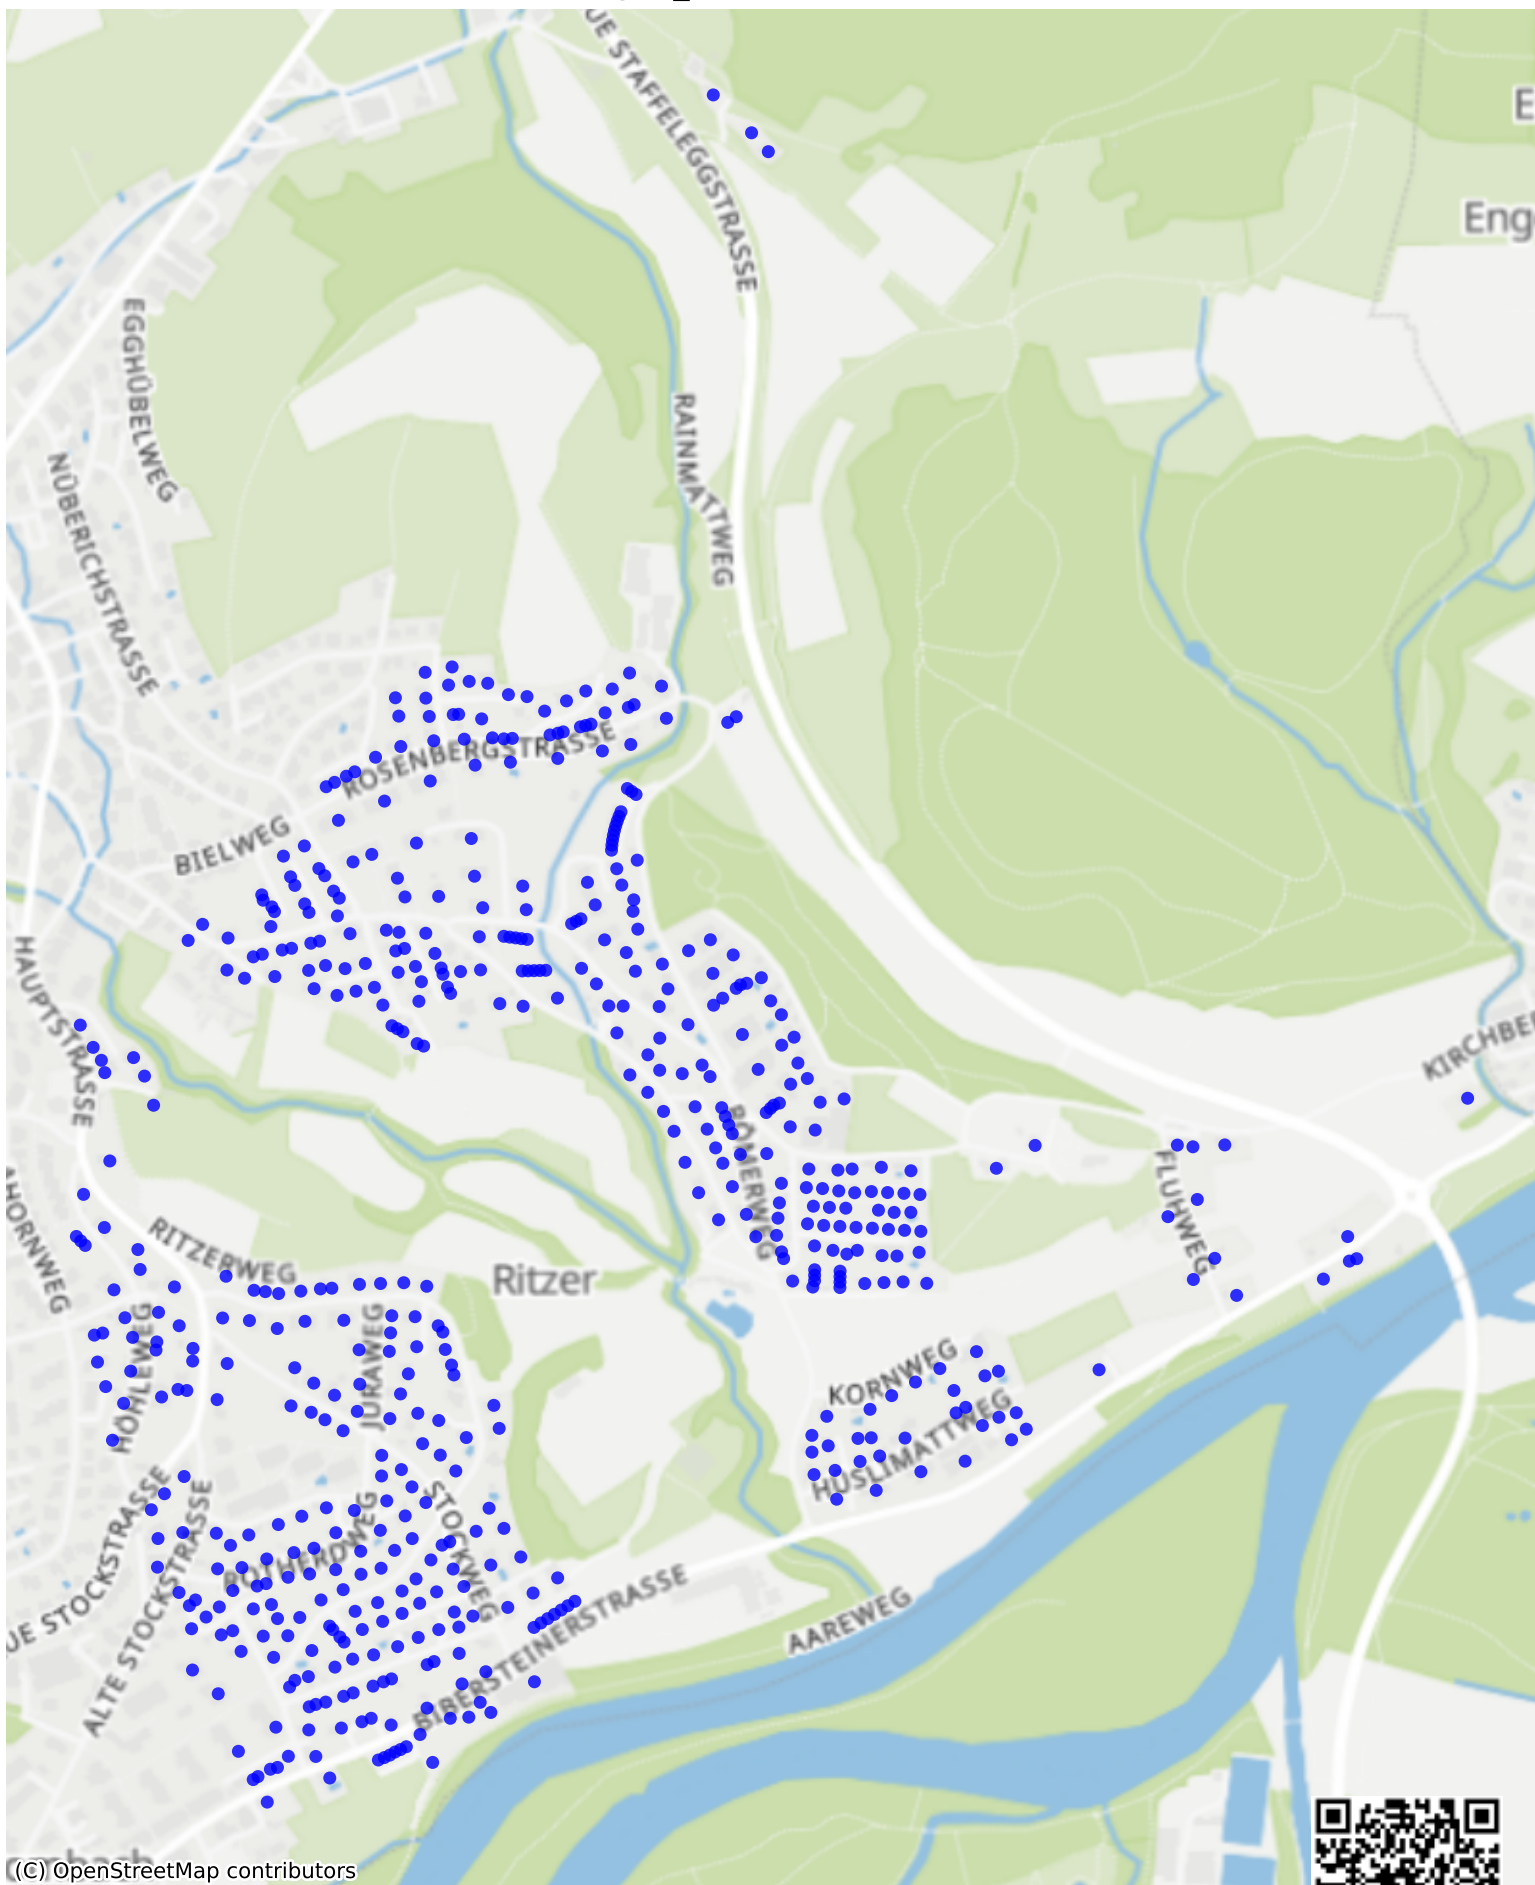

# Kuttigen\_02: 1000 Haushalte

(C) OpenStreetMap contributors

Feedback zur Route abgeben