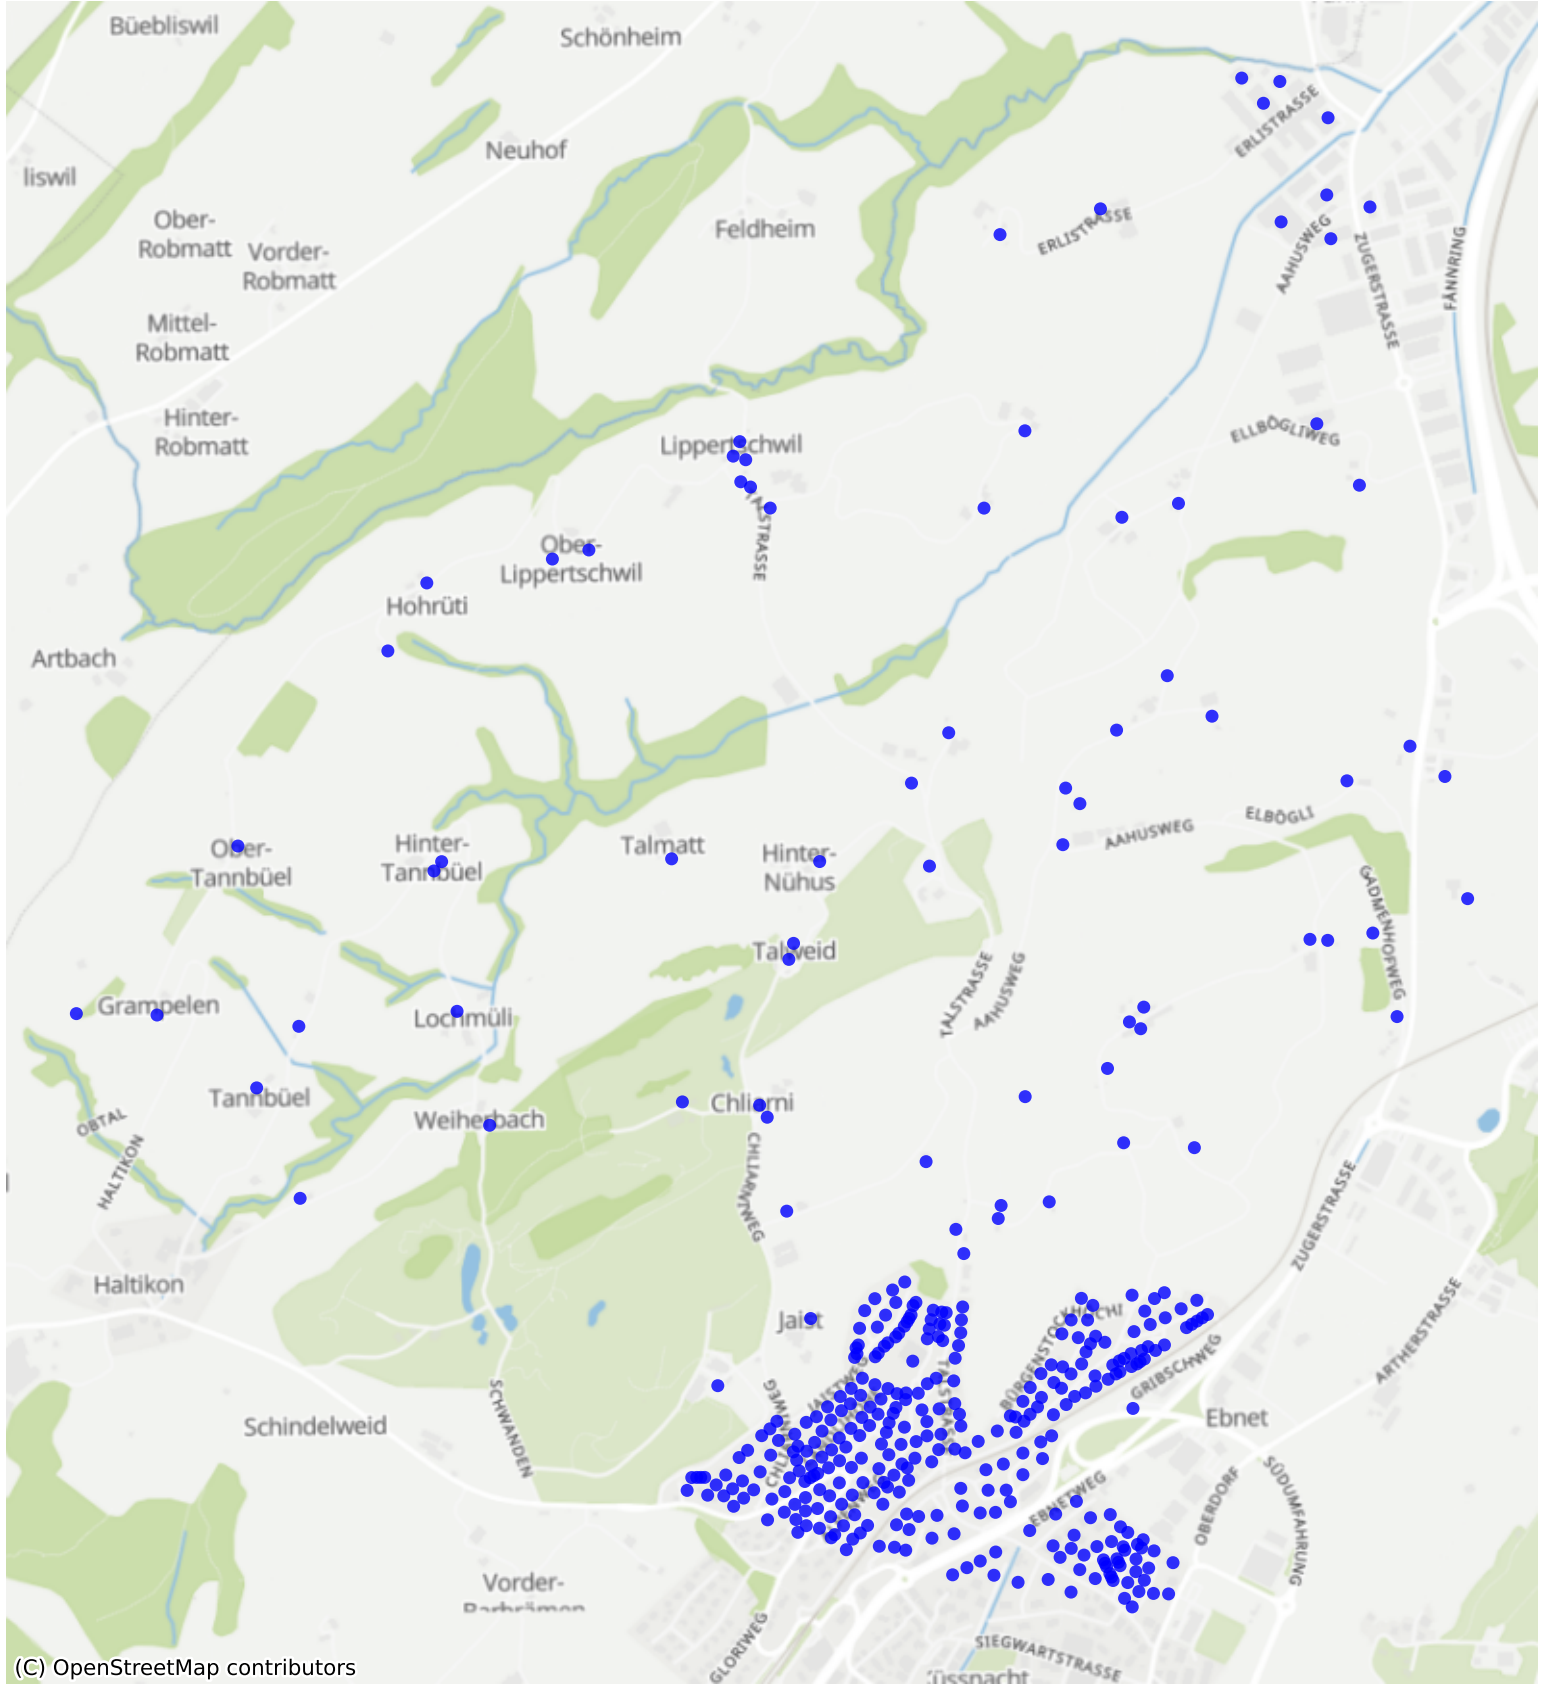

Kussnacht-SZ_02: 999 Haushalte

(C) OpenStreetMap contributors

Feedback zur Route abgeben