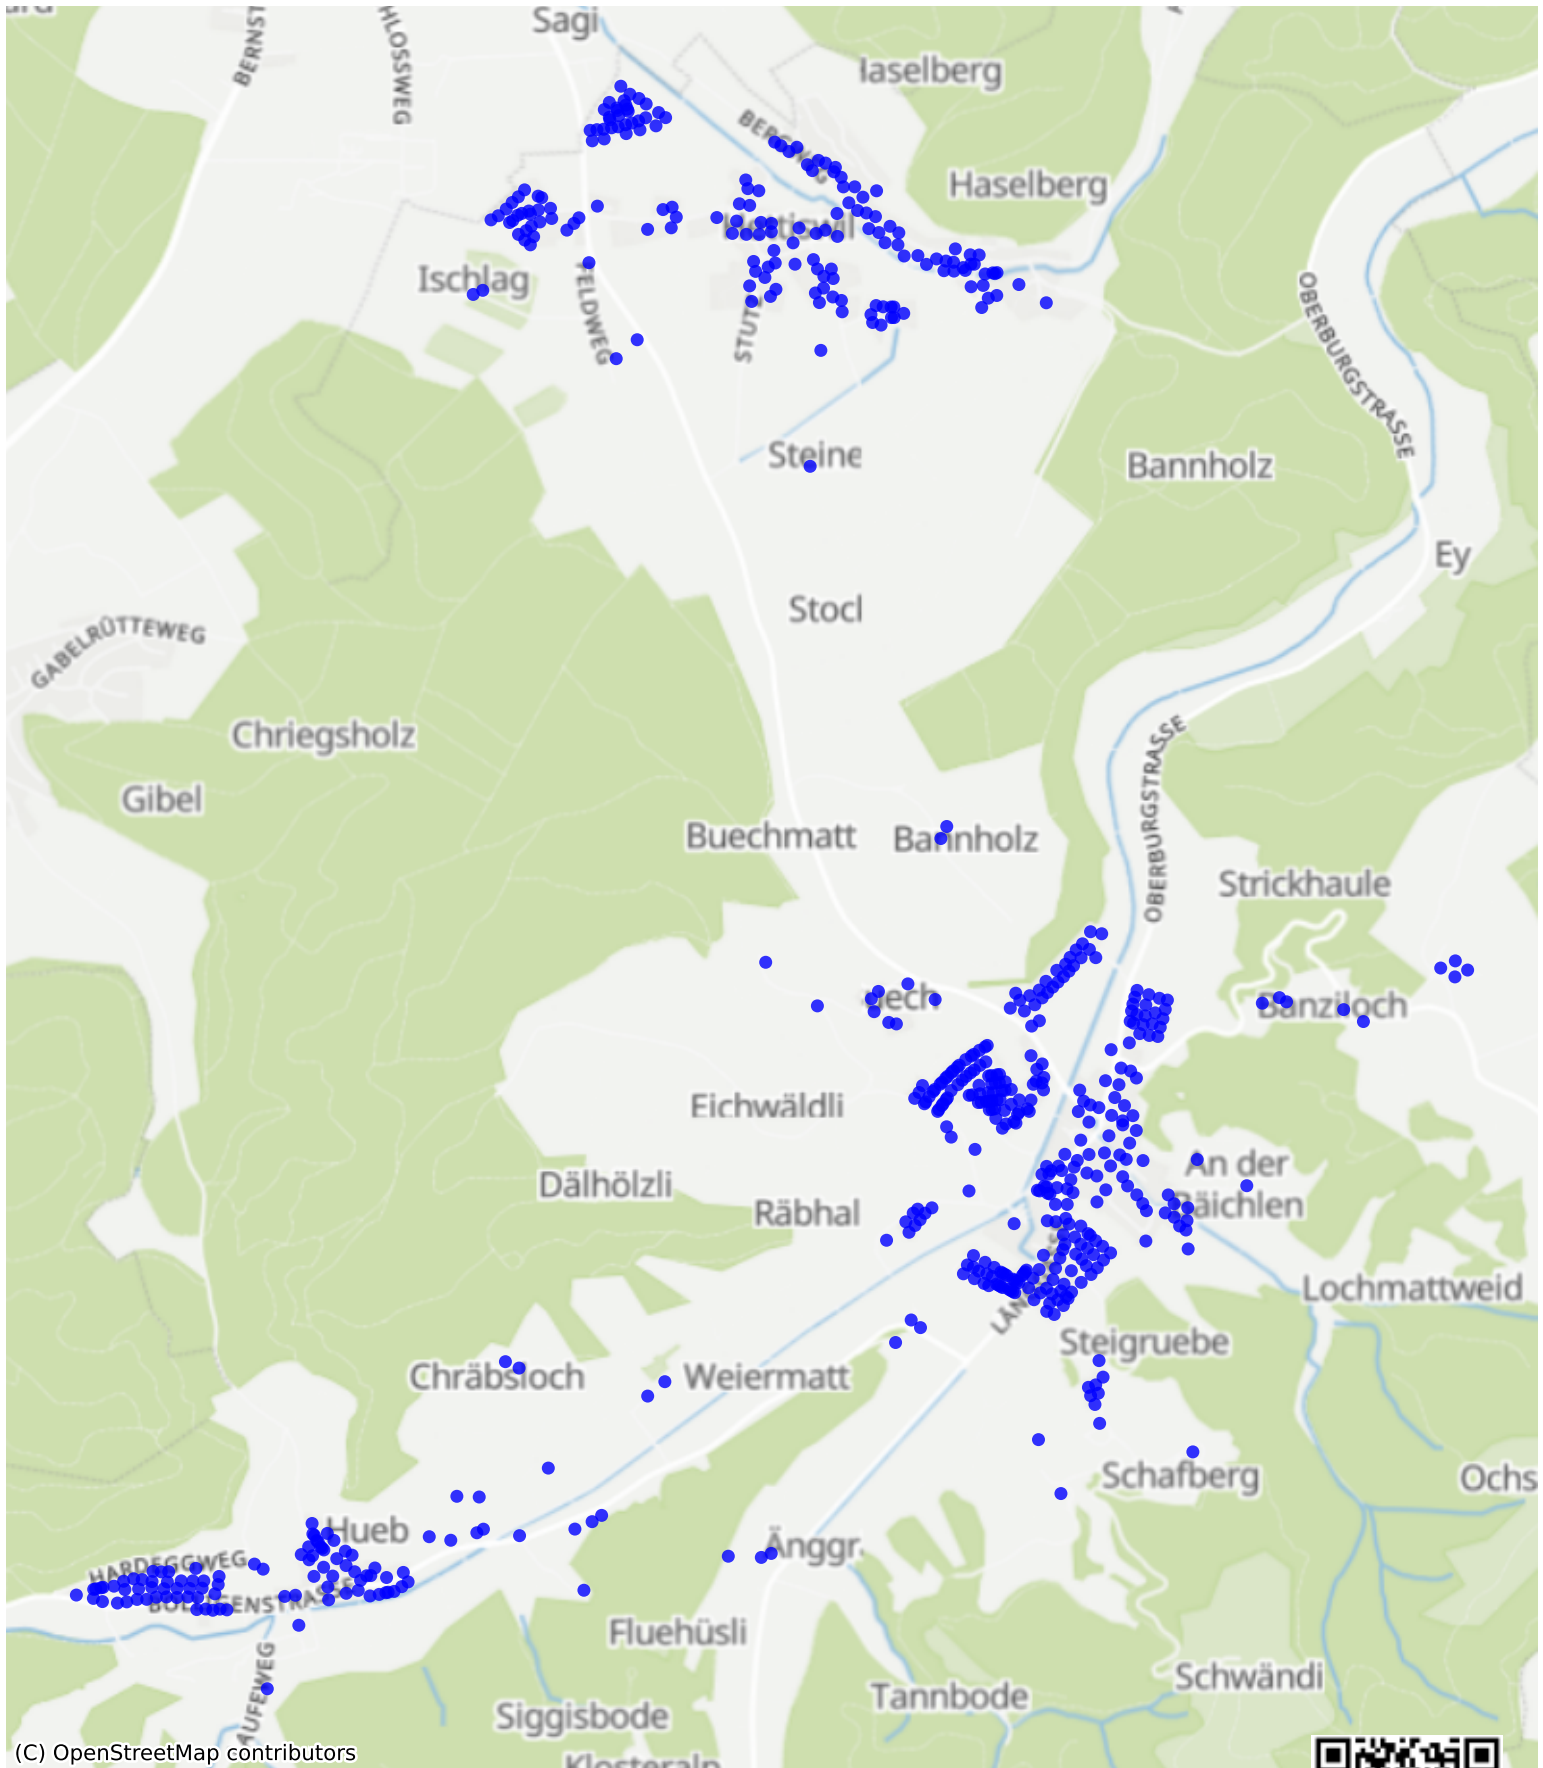

Krauchthal_02: 1001 Haushalte

(C) OpenStreetMap contributors

Feedback zur Route abgeben