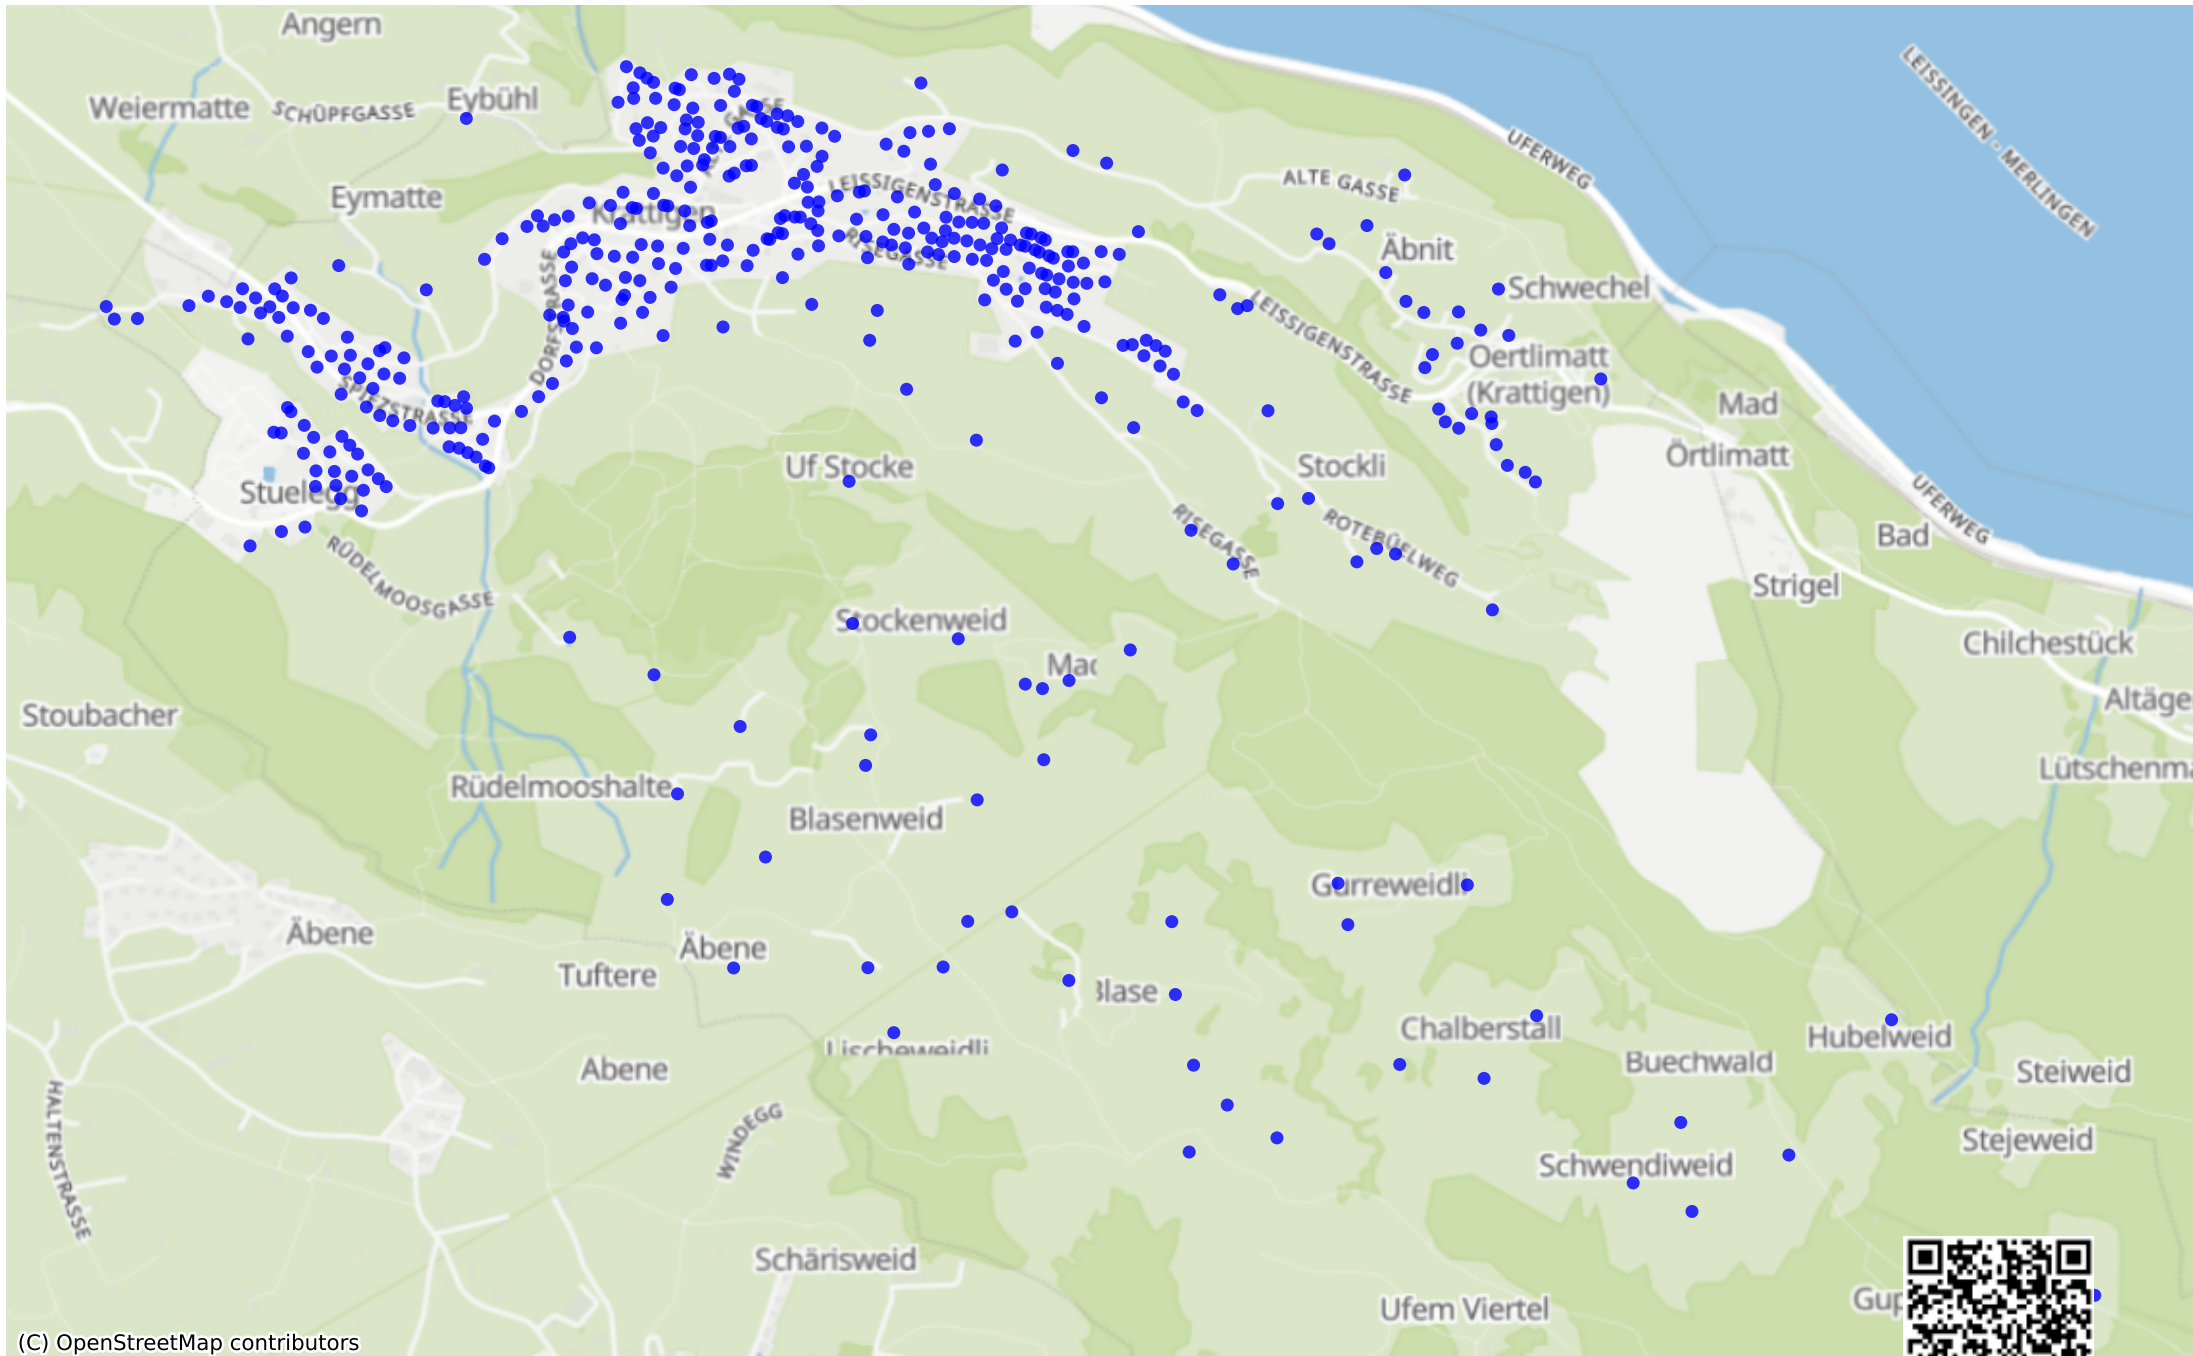

Krattigen_01: 732 Haushalte

(C) OpenStreetMap contributors

Feedback zur Route abgeben