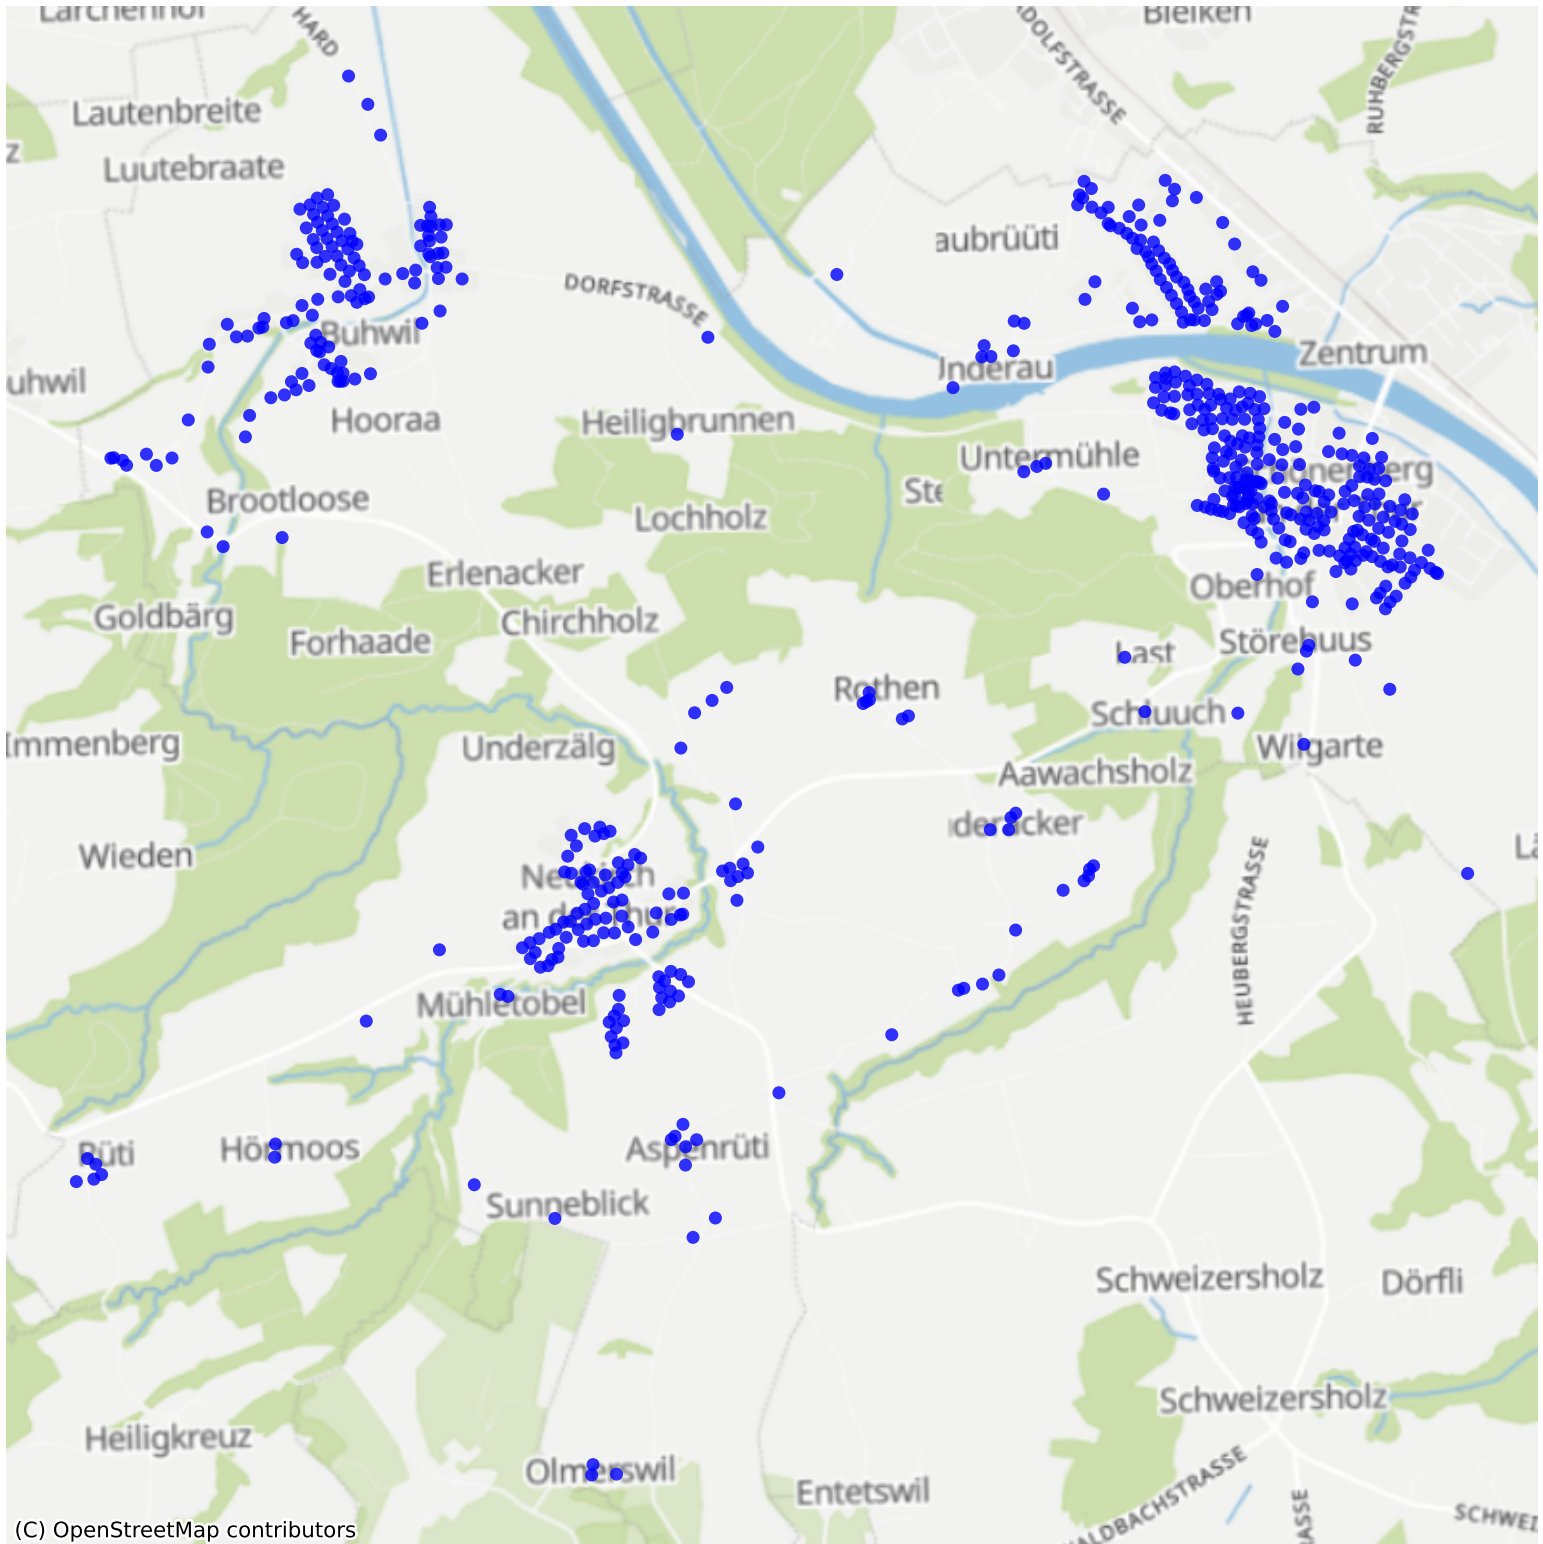

# Kradolf-Schönenberg\_02: 1006 Haushalte

(C) OpenStreetMap contributors

Feedback zur Route abgeben