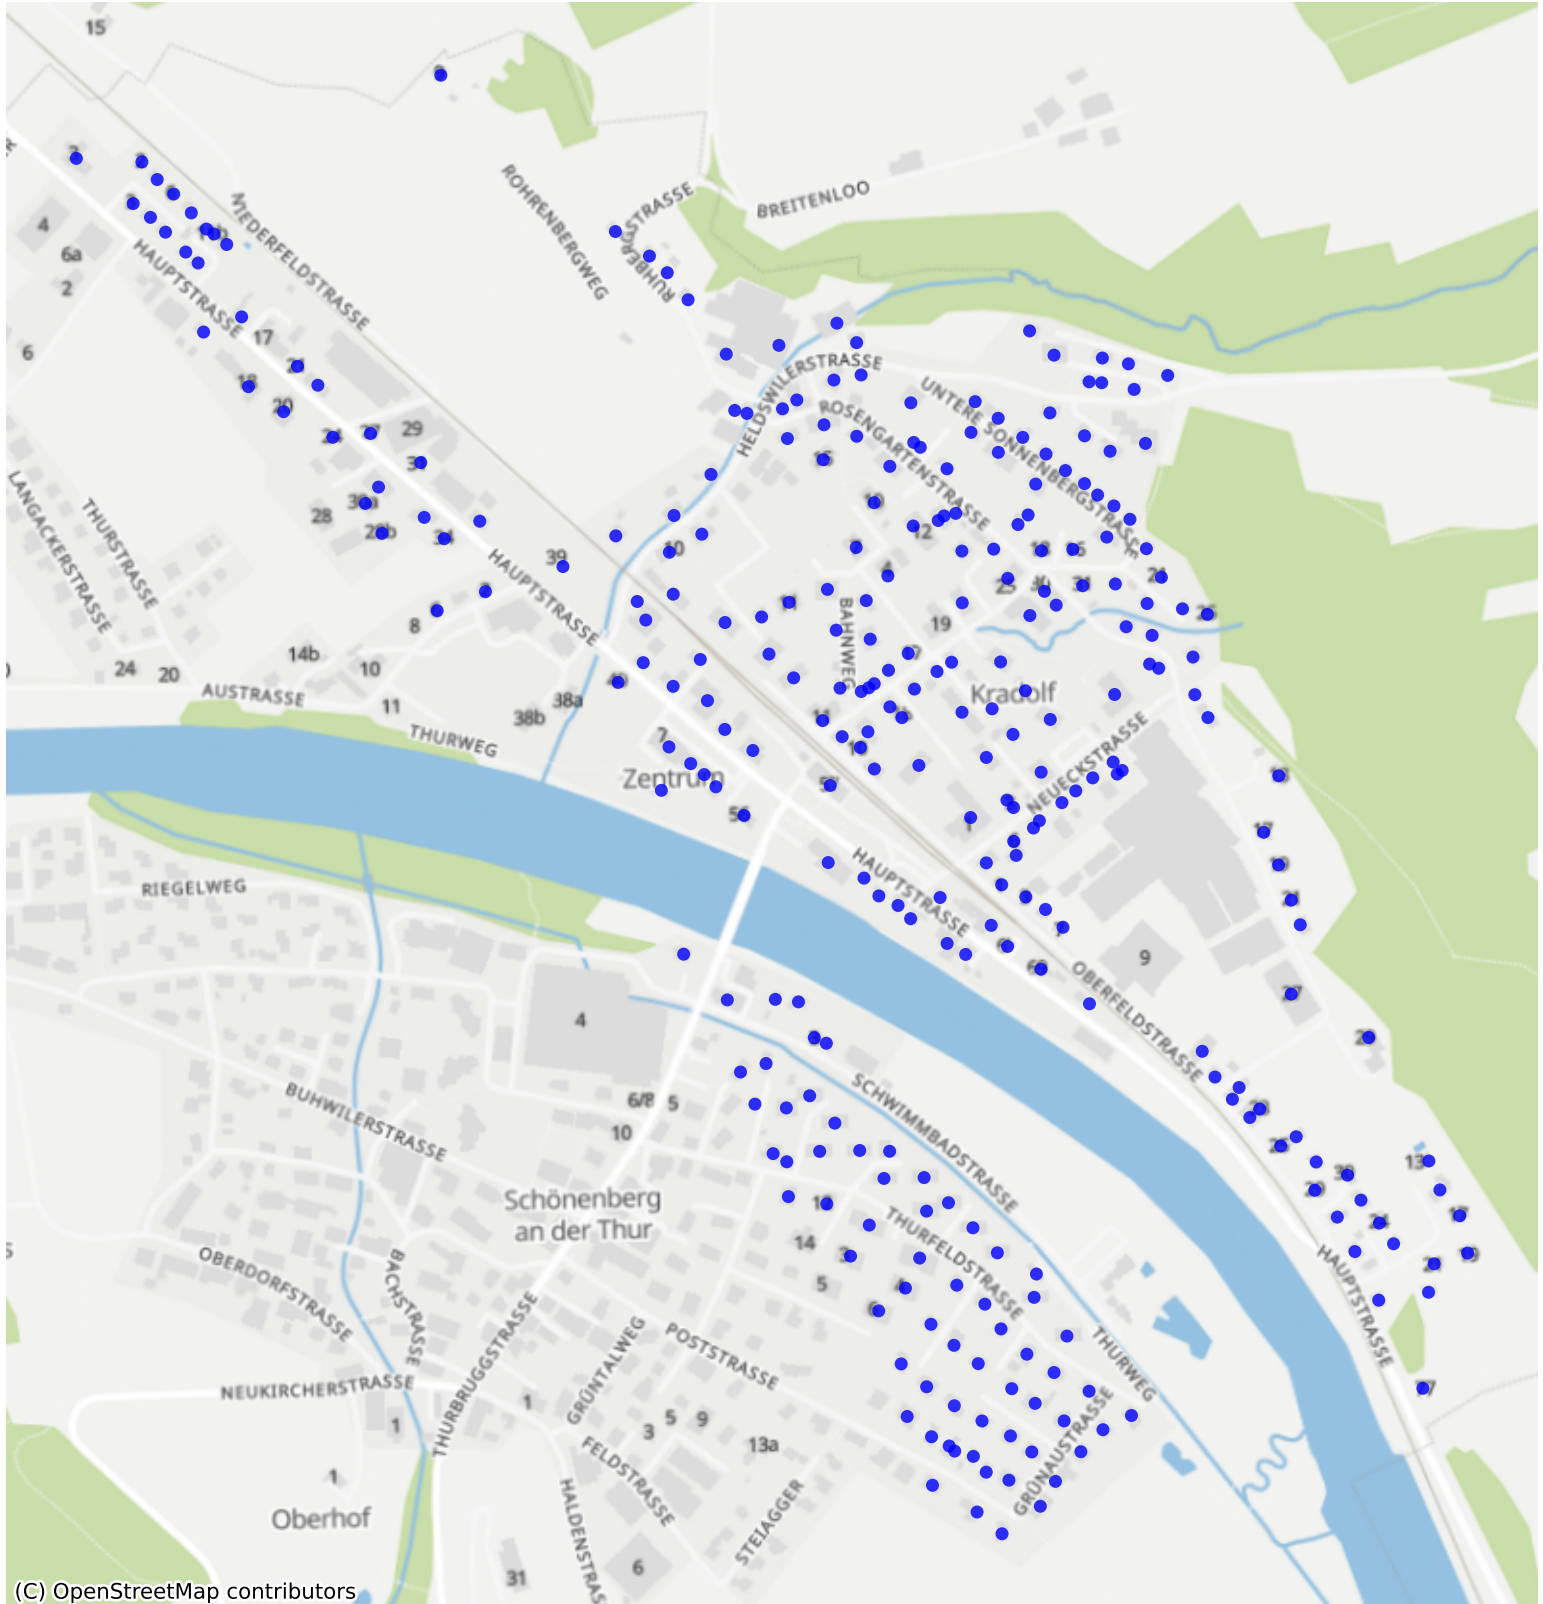

Kradolf-Schonenberg_01: 867 Haushalte

(C) OpenStreetMap contributors

Feedback zur Route abgeben