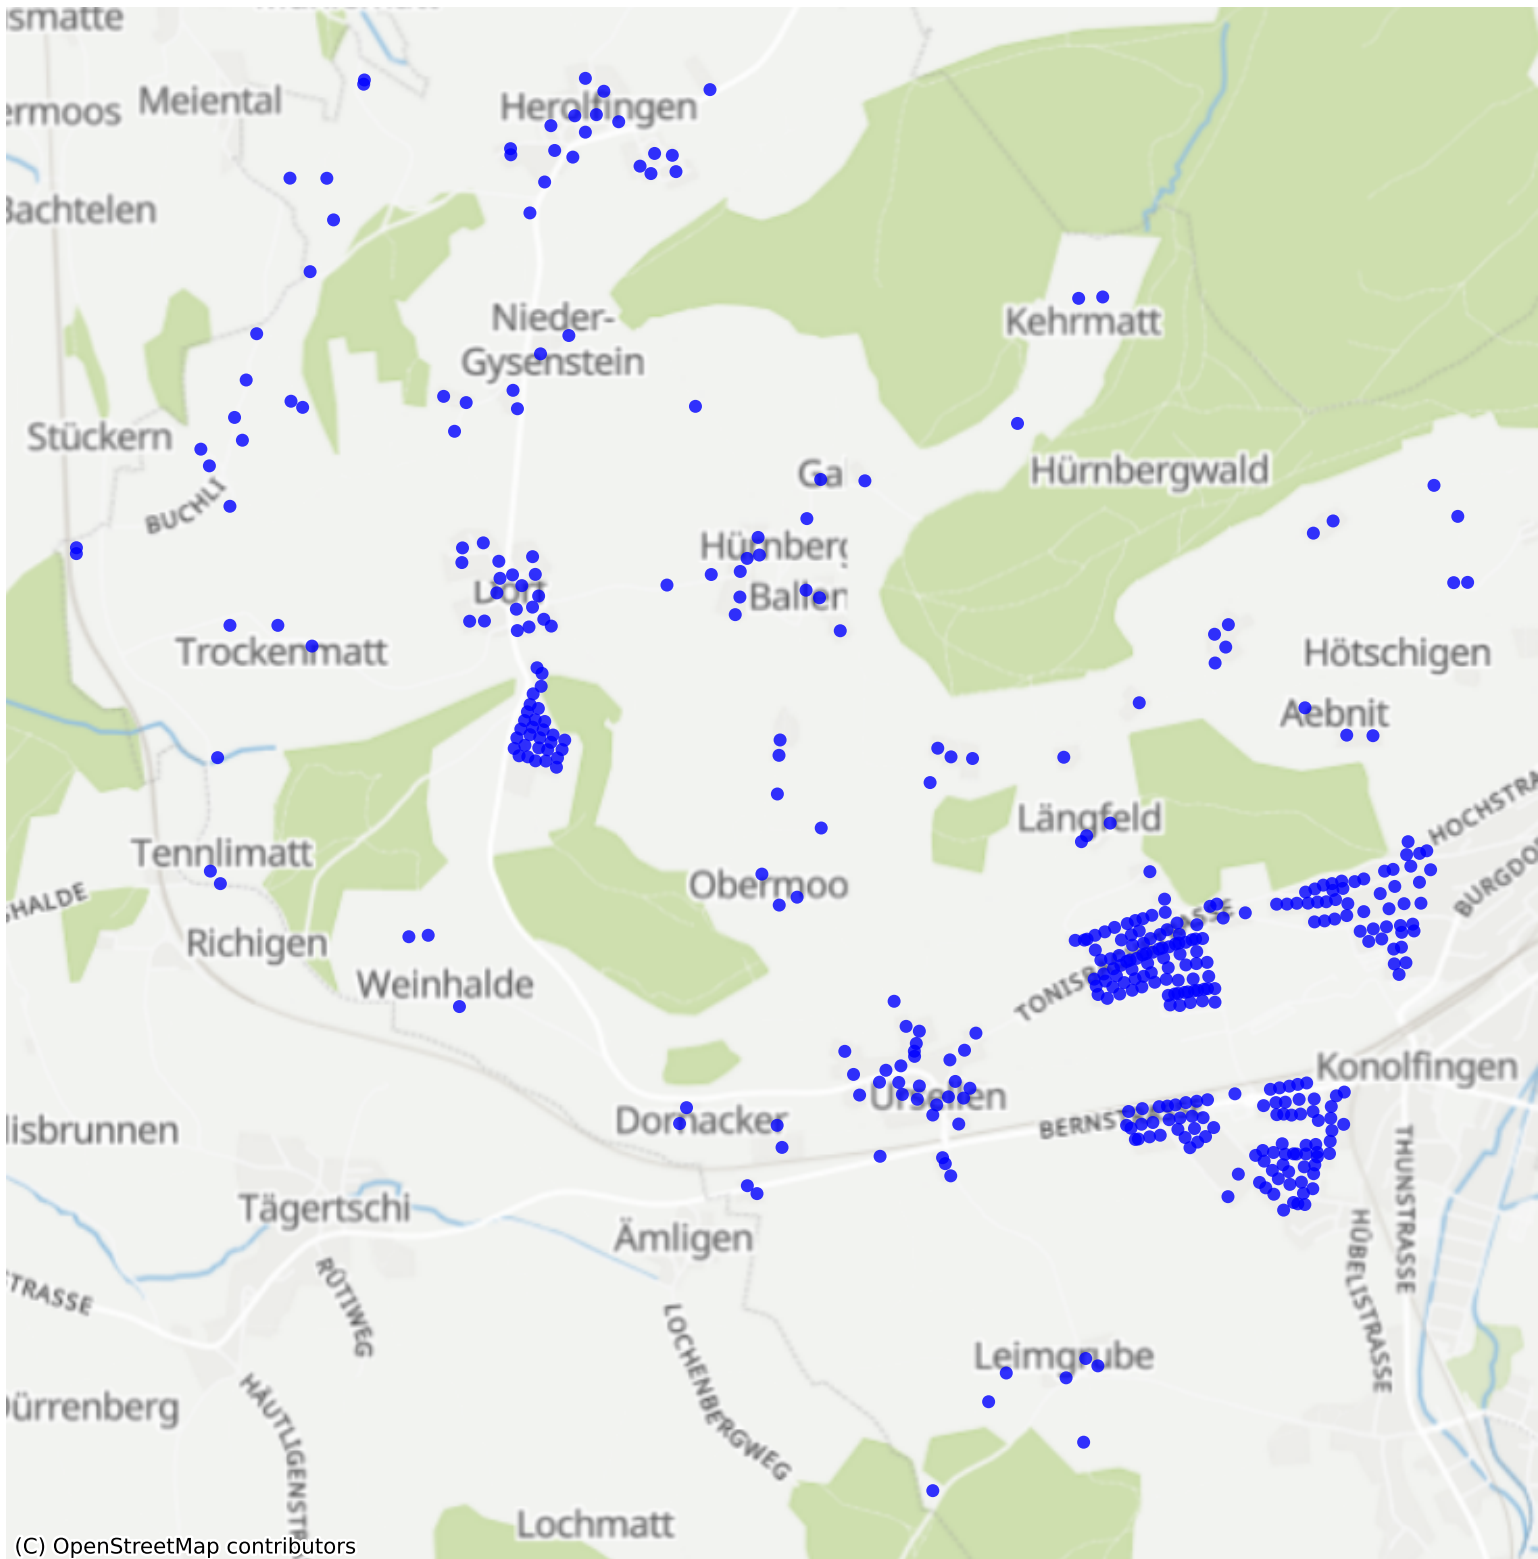

Konolfingen_02: 1000 Haushalte

(C) OpenStreetMap contributors

Feedback zur Route abgeben