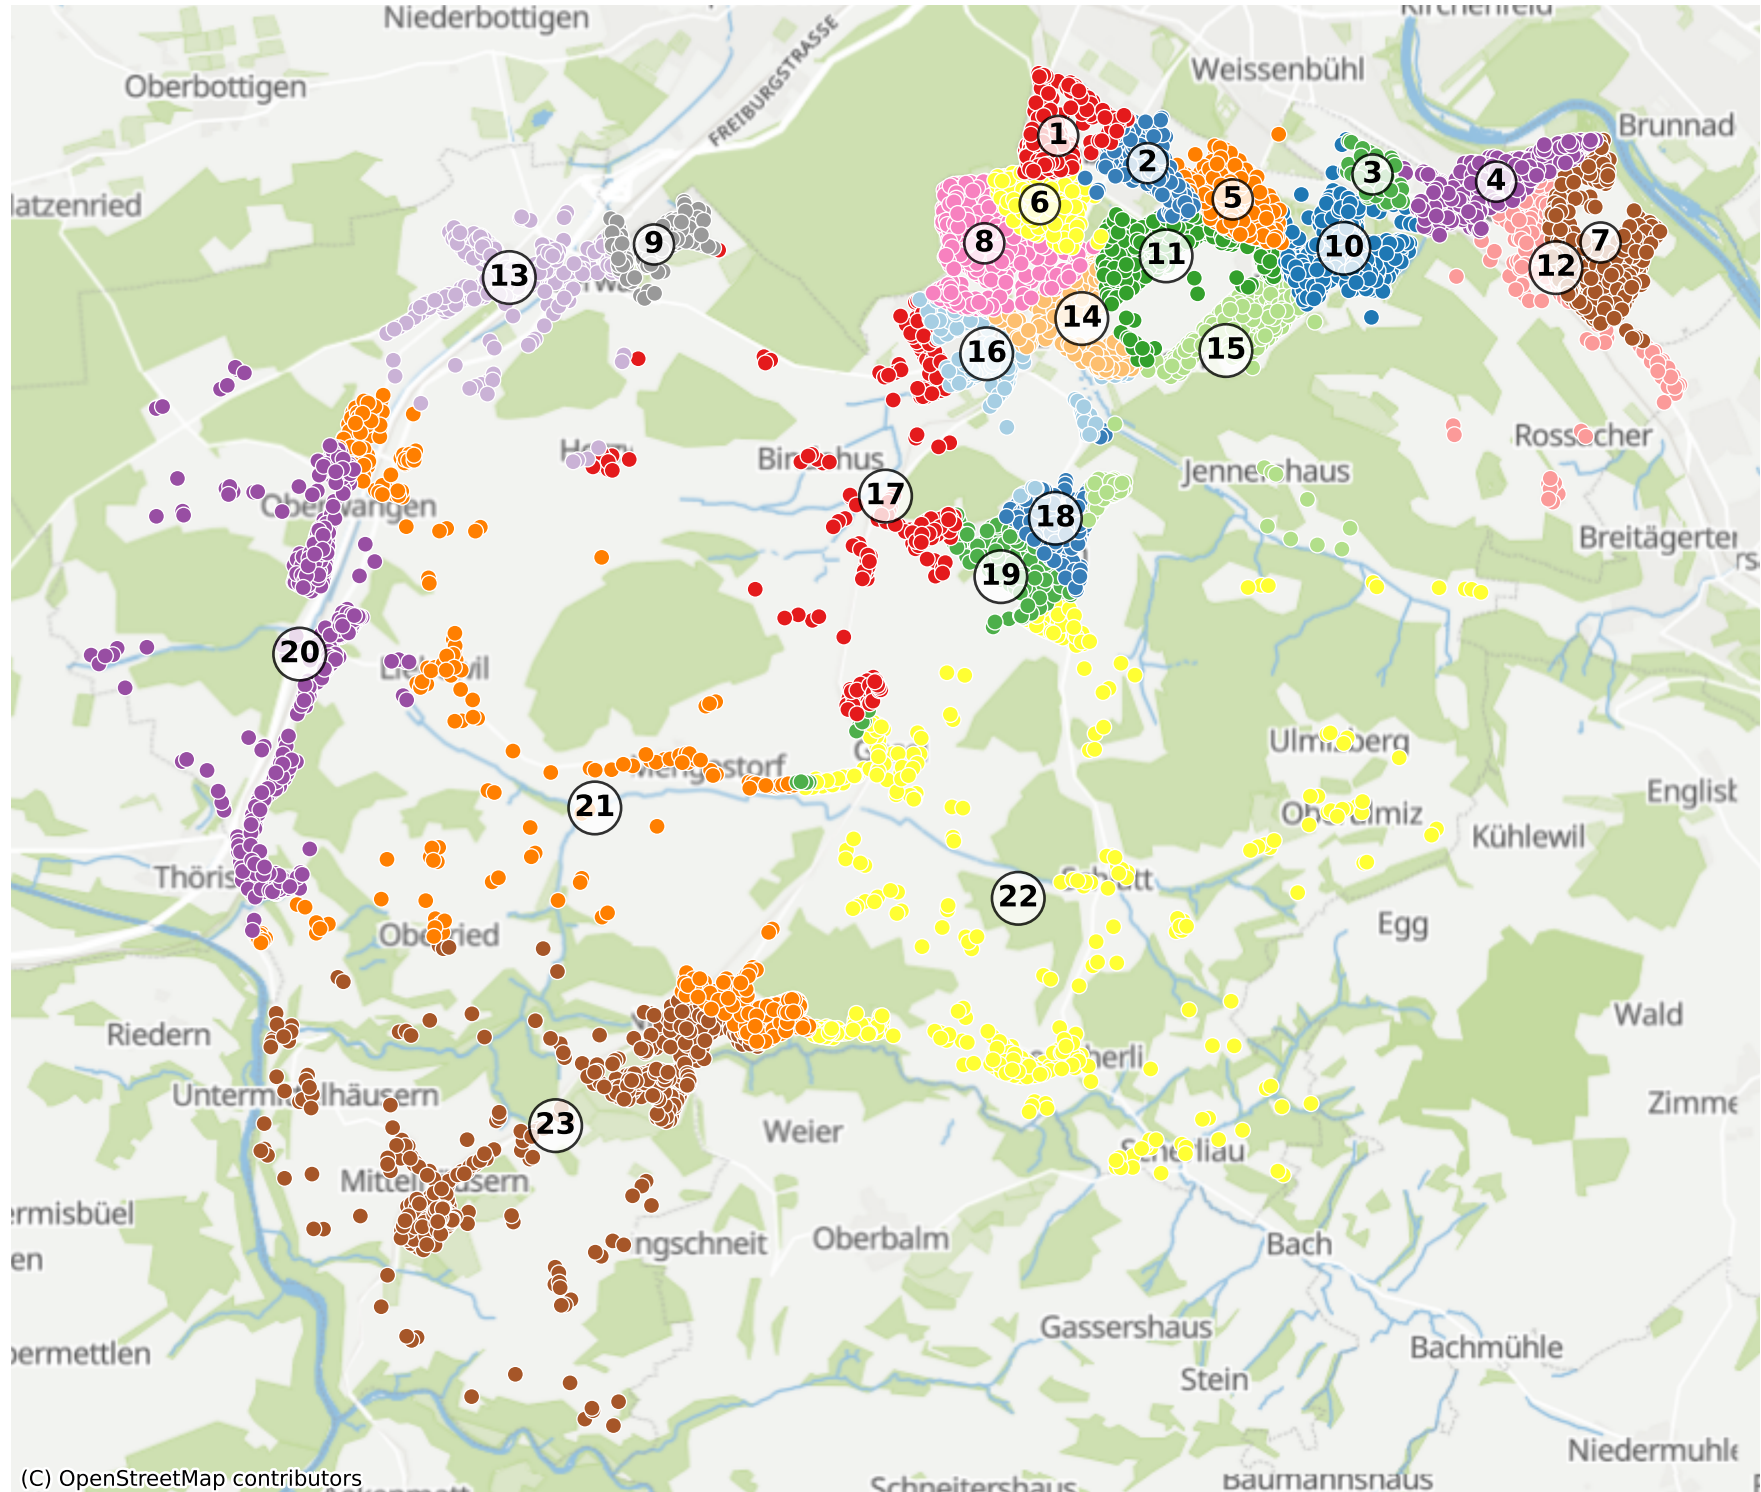

Koniz: 22822 Haushalte

(C) OpenStreetMap contributors