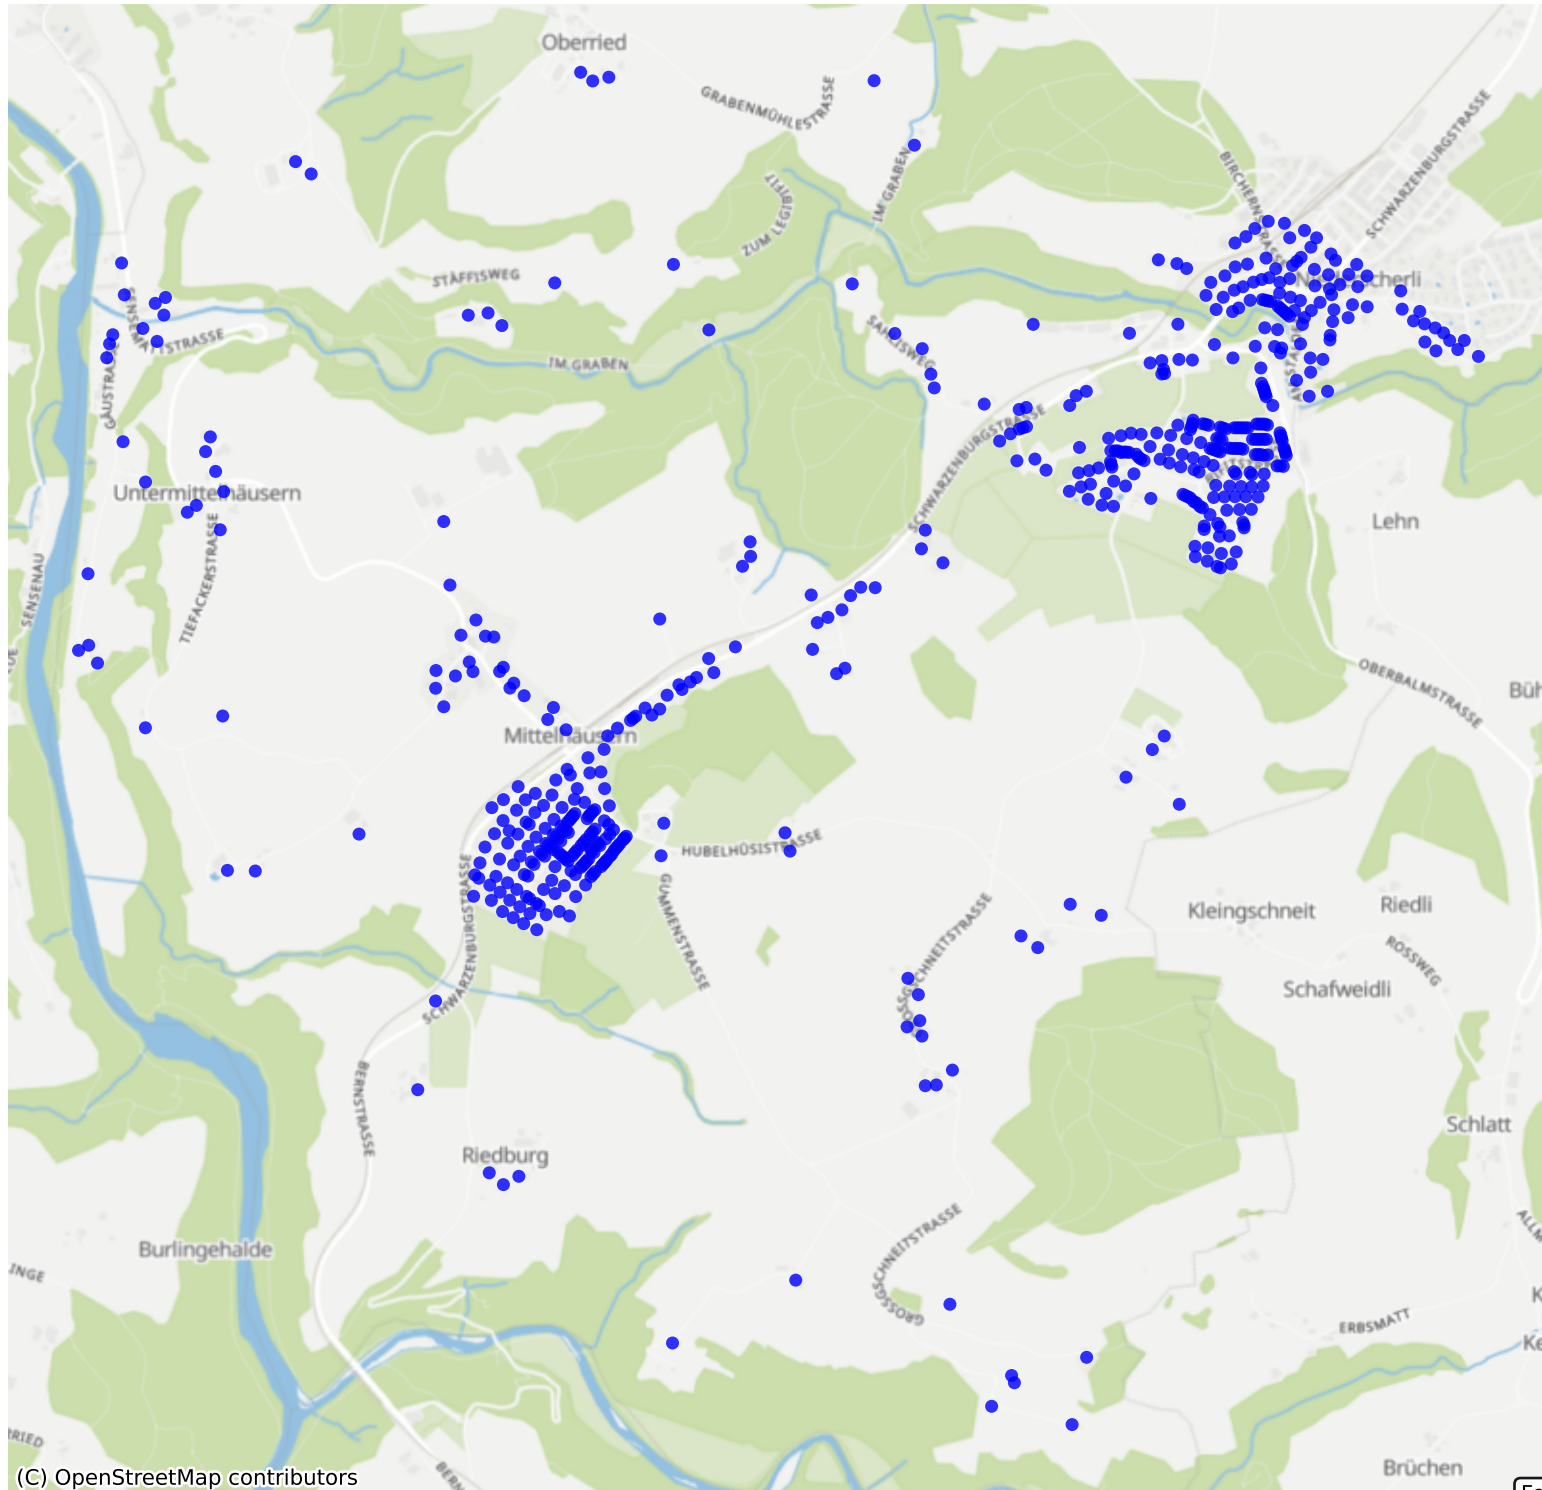

Koniz_23: 1002 Haushalte

(C) OpenStreetMap contributors

Feedback zur Route abgeben