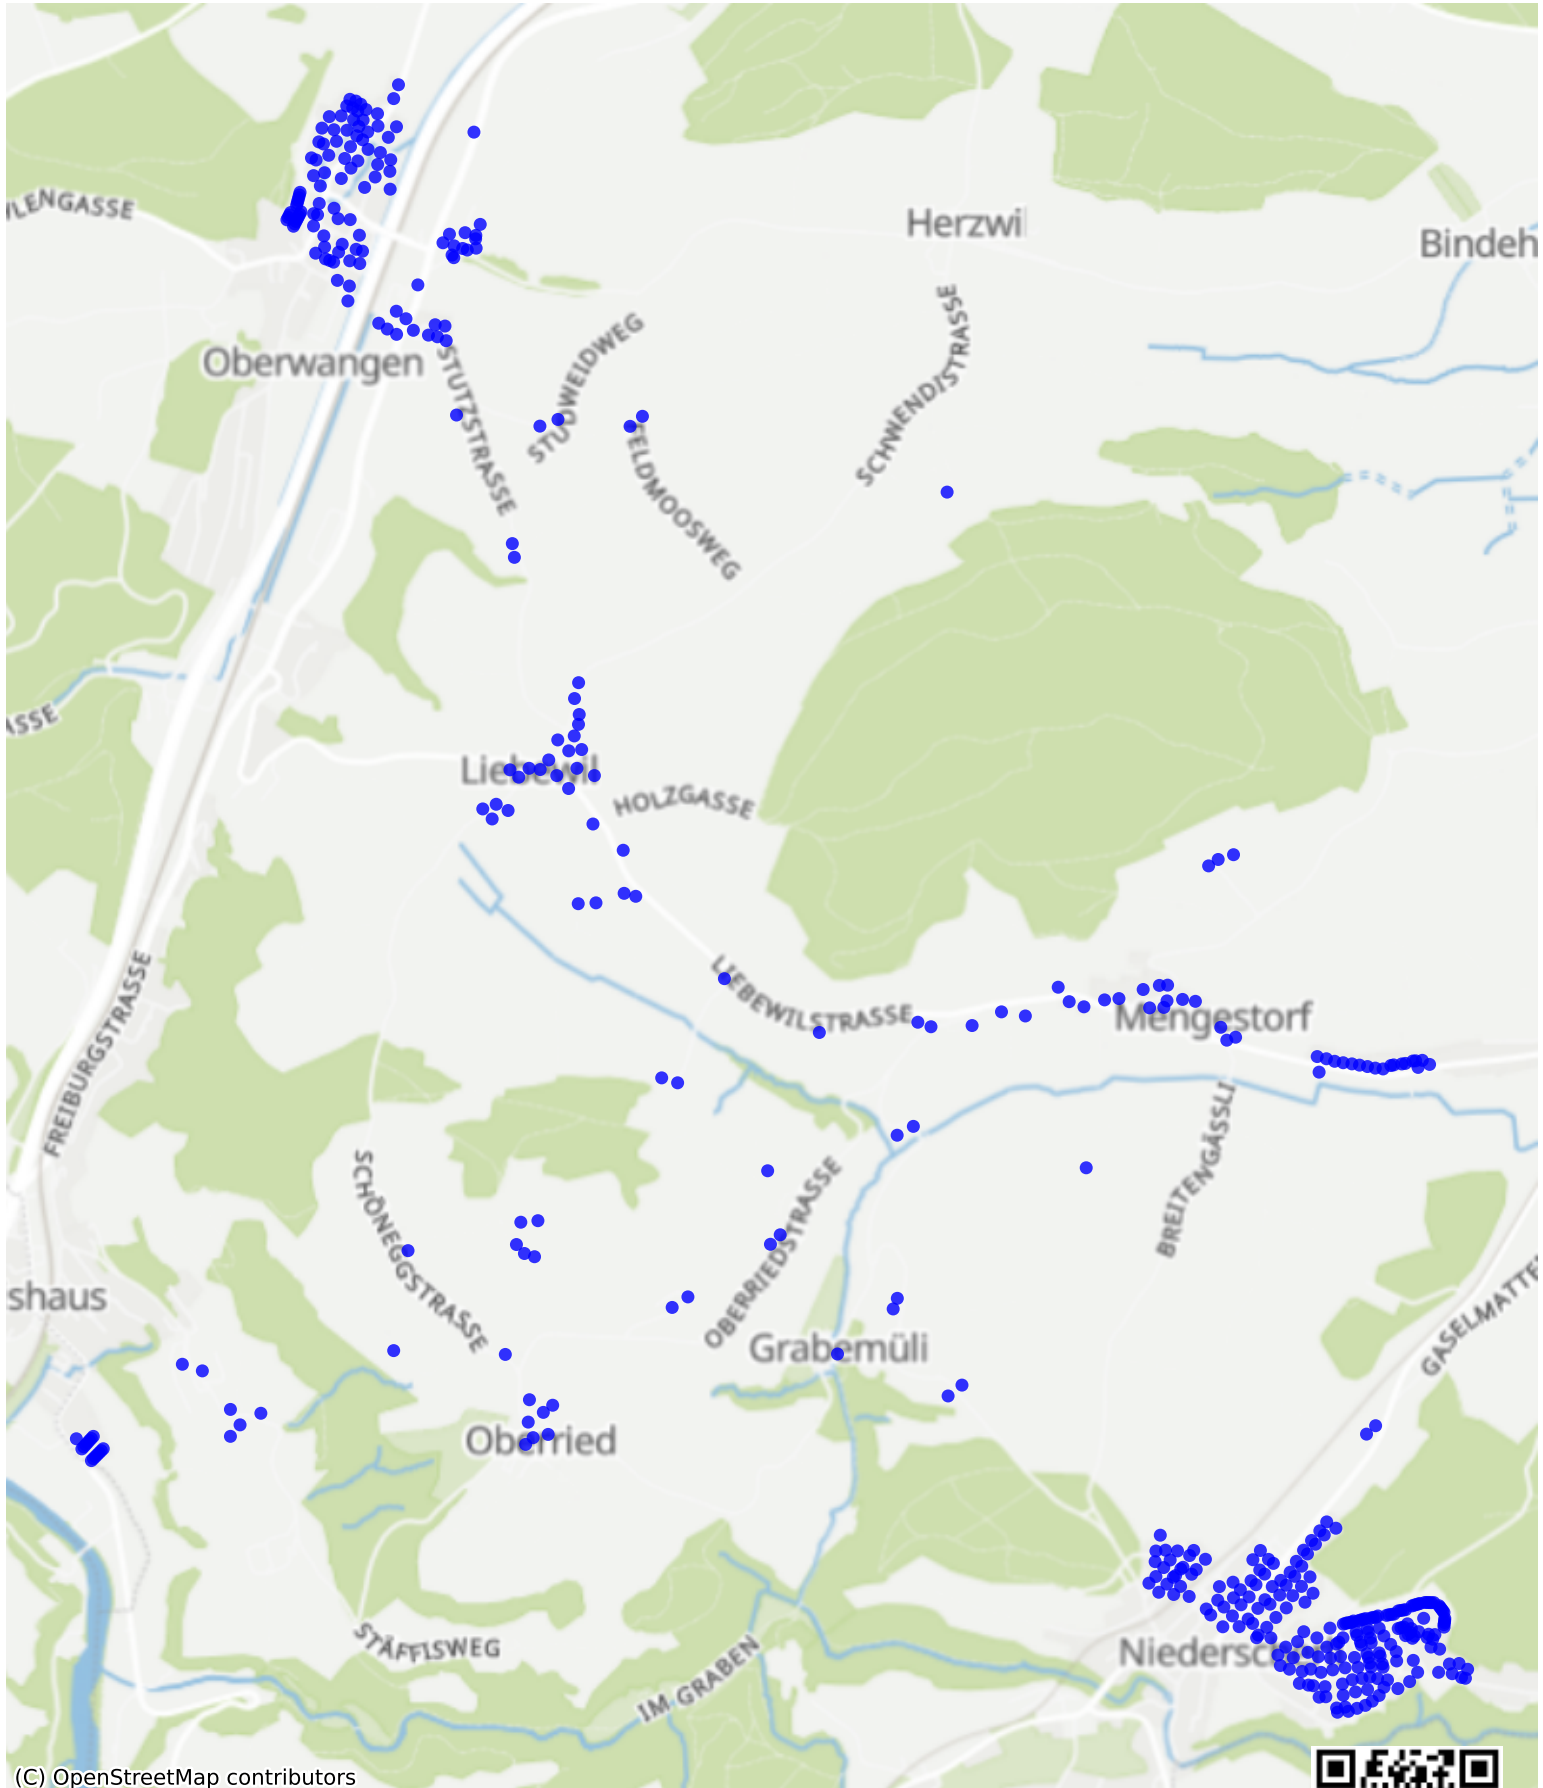

Koniz\_21: 1001 Haushalte

(C) OpenStreetMap contributors

Feedback zur Route abgeben