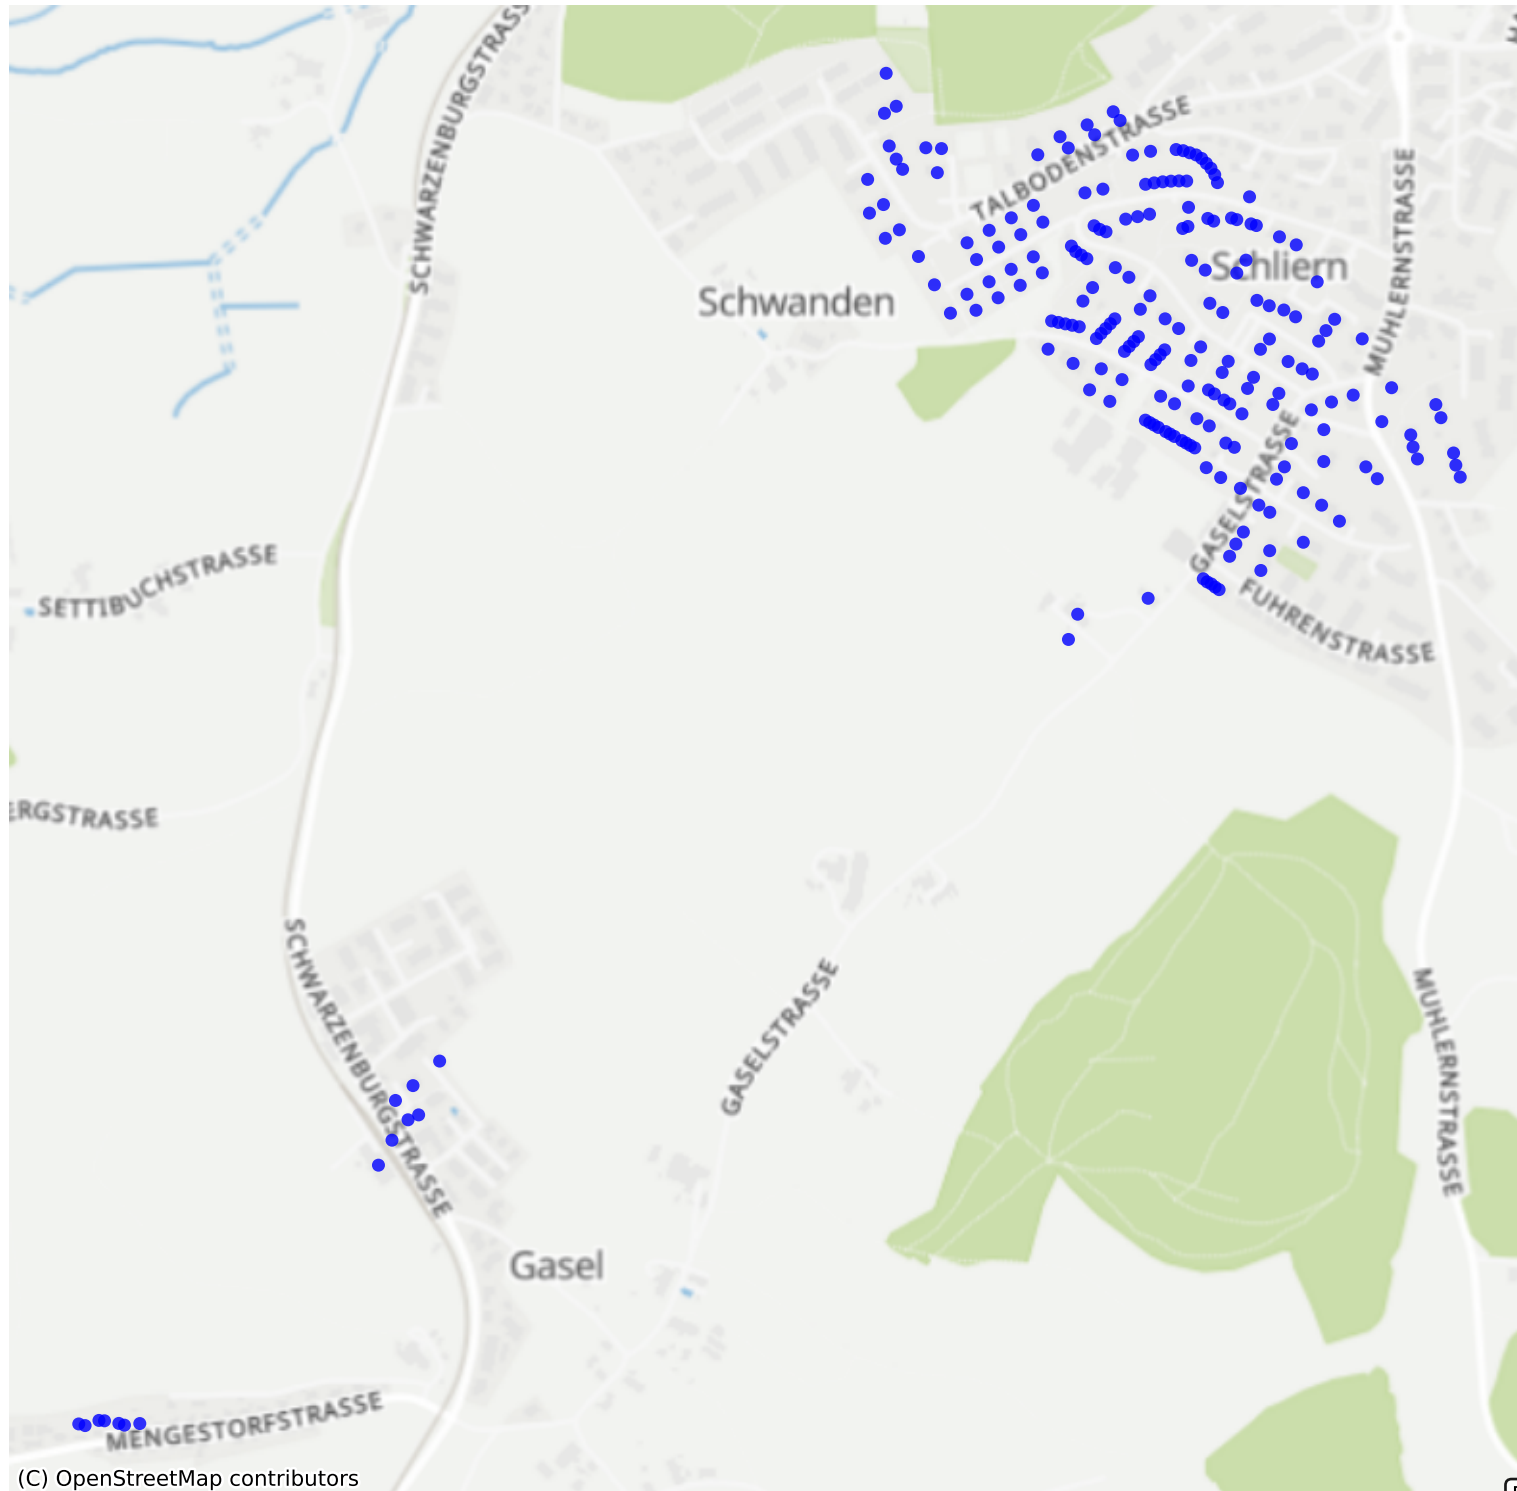

Koniz_19: 1003 Haushalte

(C) OpenStreetMap contributors

Feedback zur Route abgeben