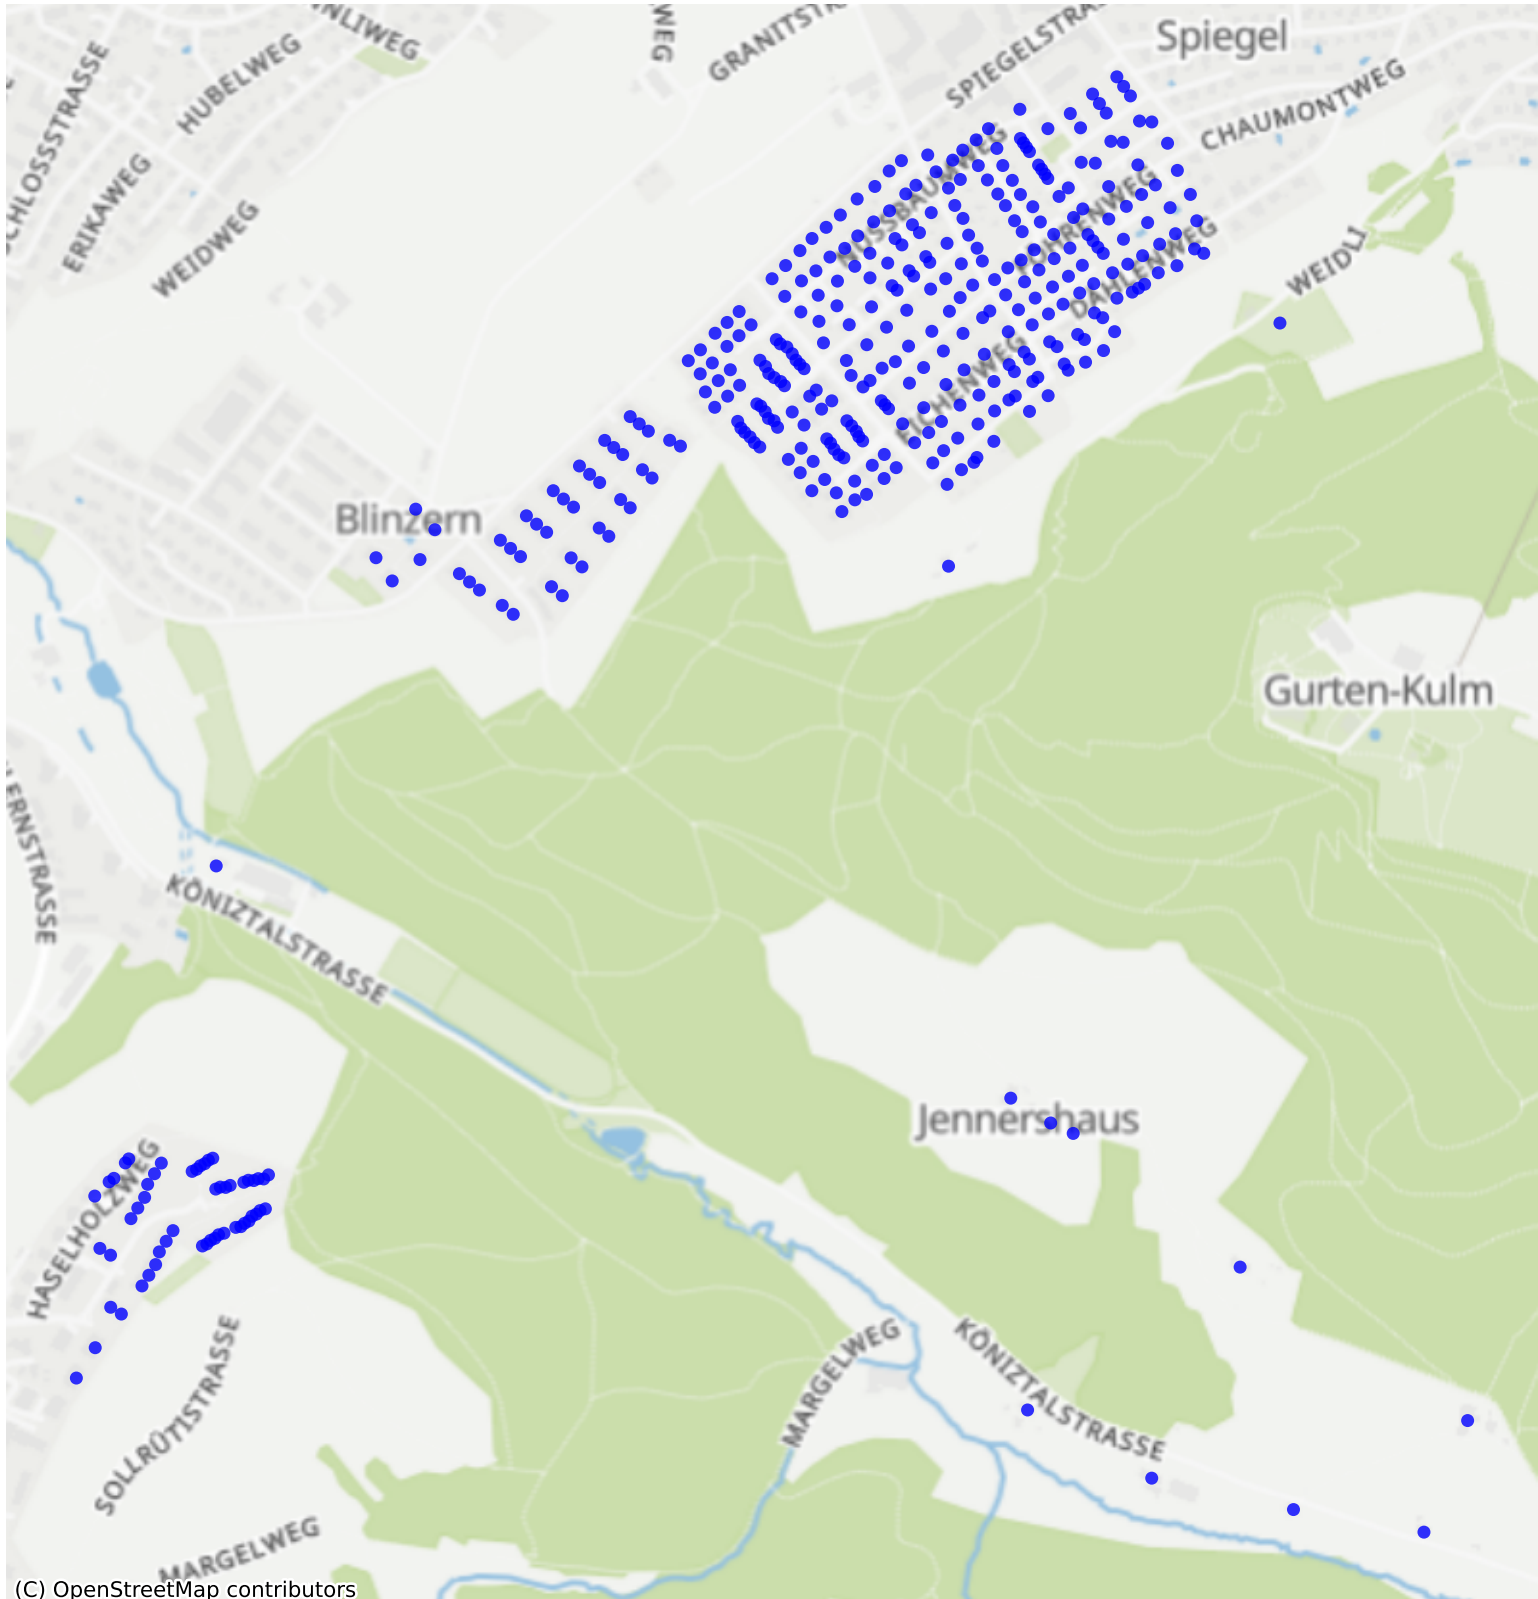

Koniz_15: 1002 Haushalte

(C) OpenStreetMap contributors

Feedback zur Route abgeben