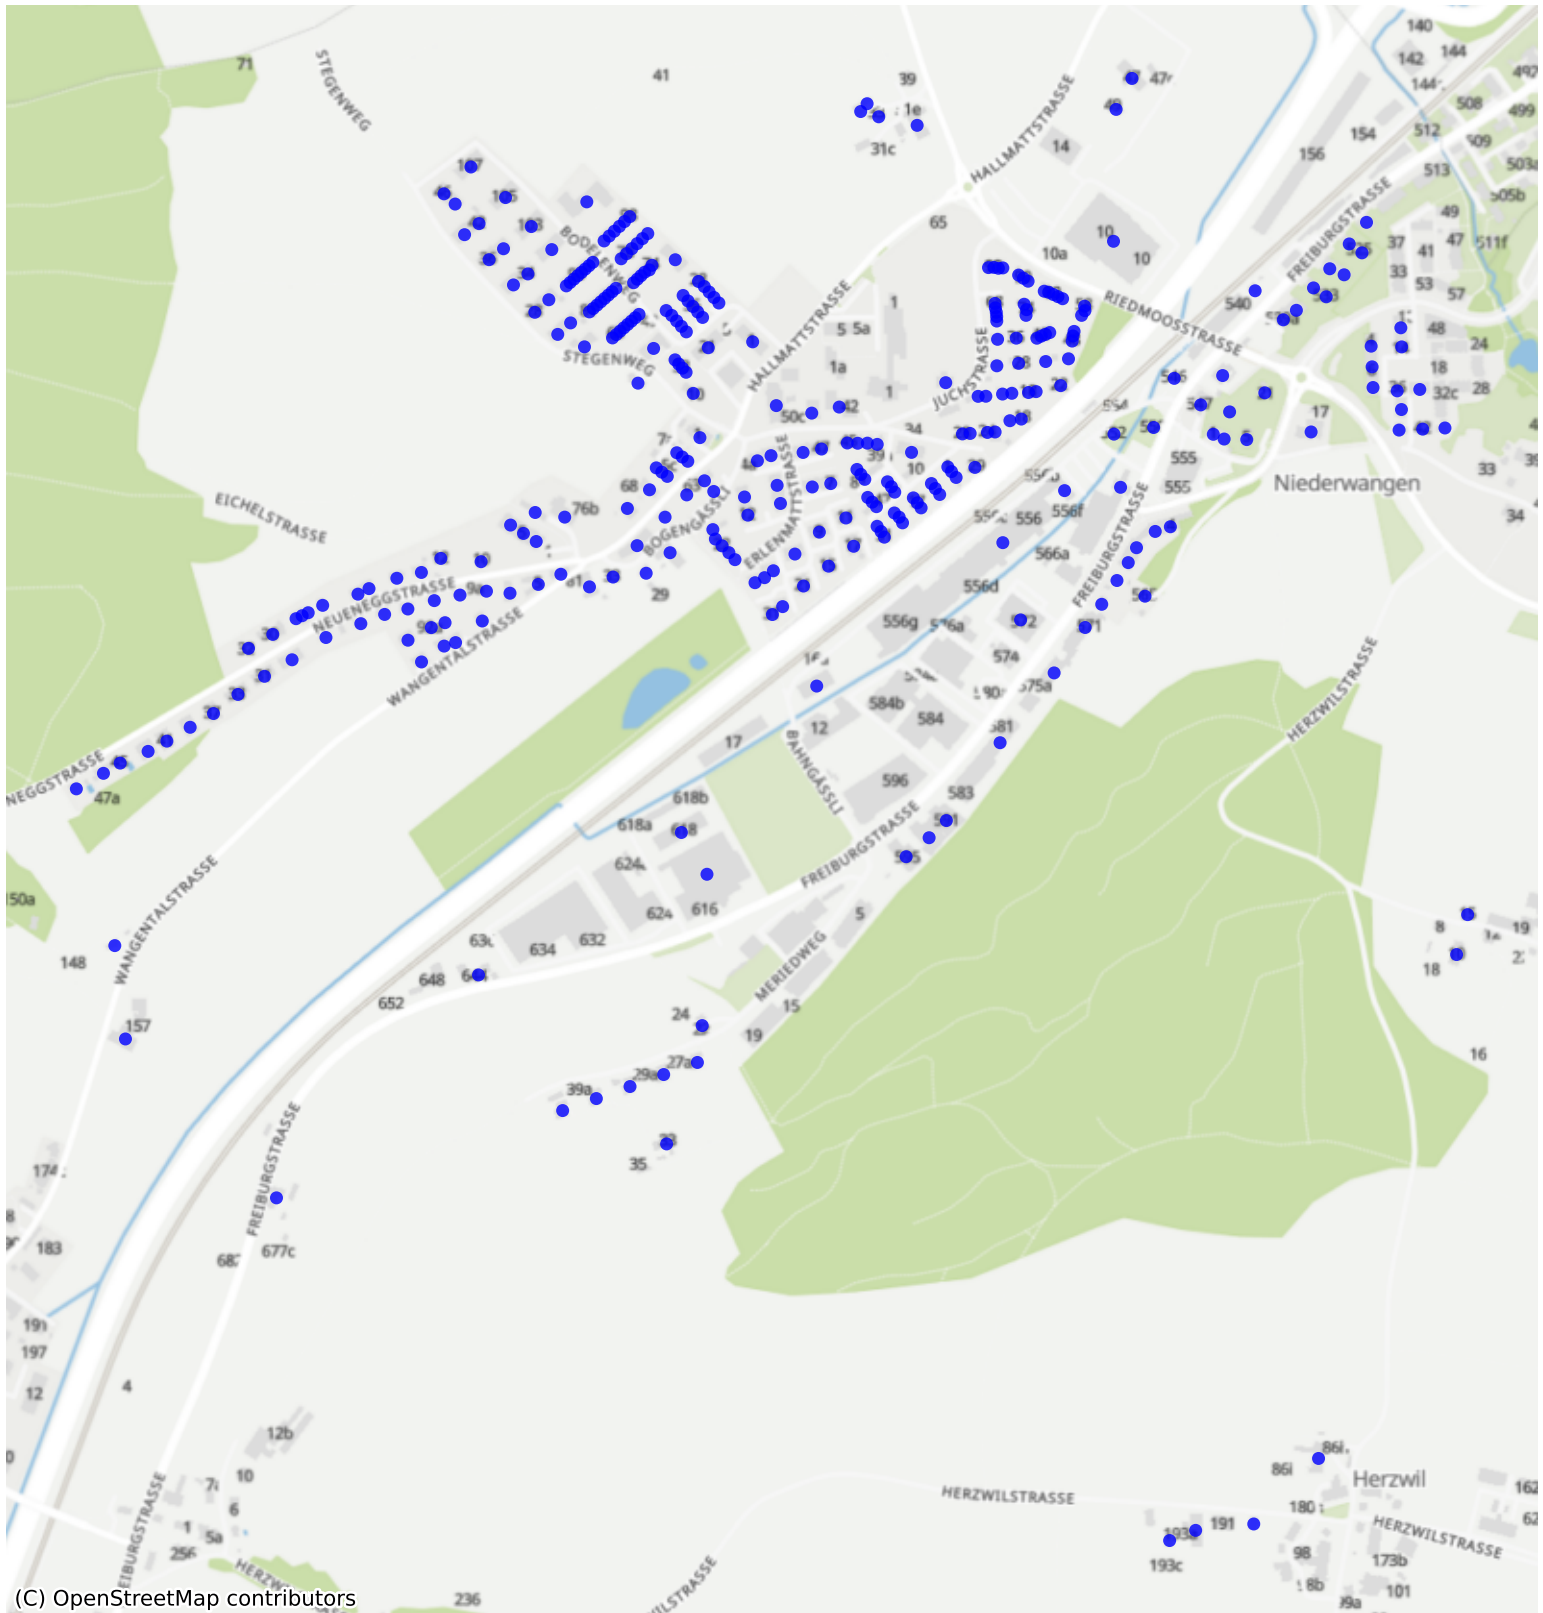

# Koniz\_13: 1003 Haushalte

(C) OpenStreetMap contributors

Feedback zur Route abgeben