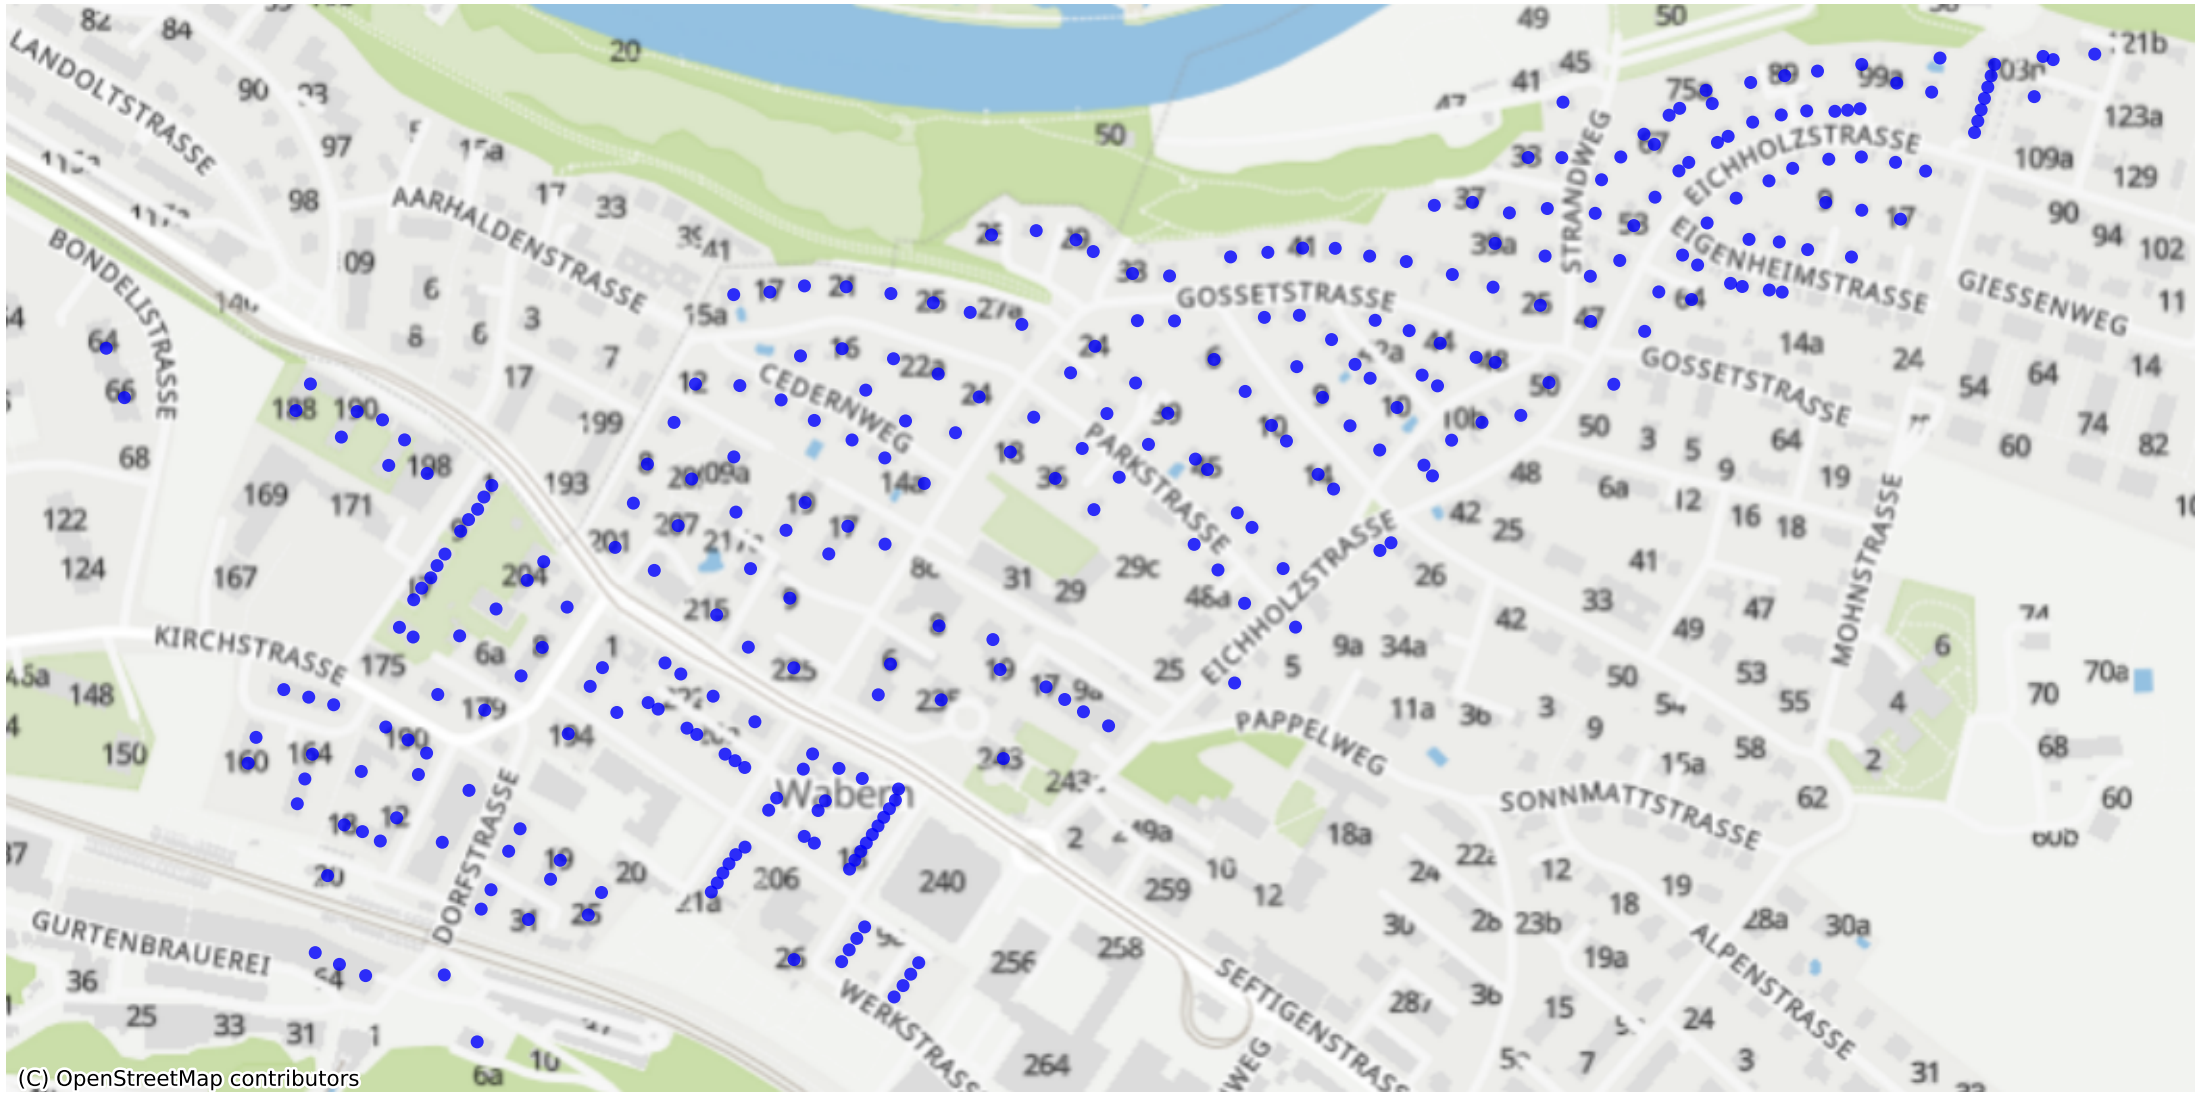

Koniz_04: 1013 Haushalte

(C) OpenStreetMap contributors

Feedback zur Route abgeben