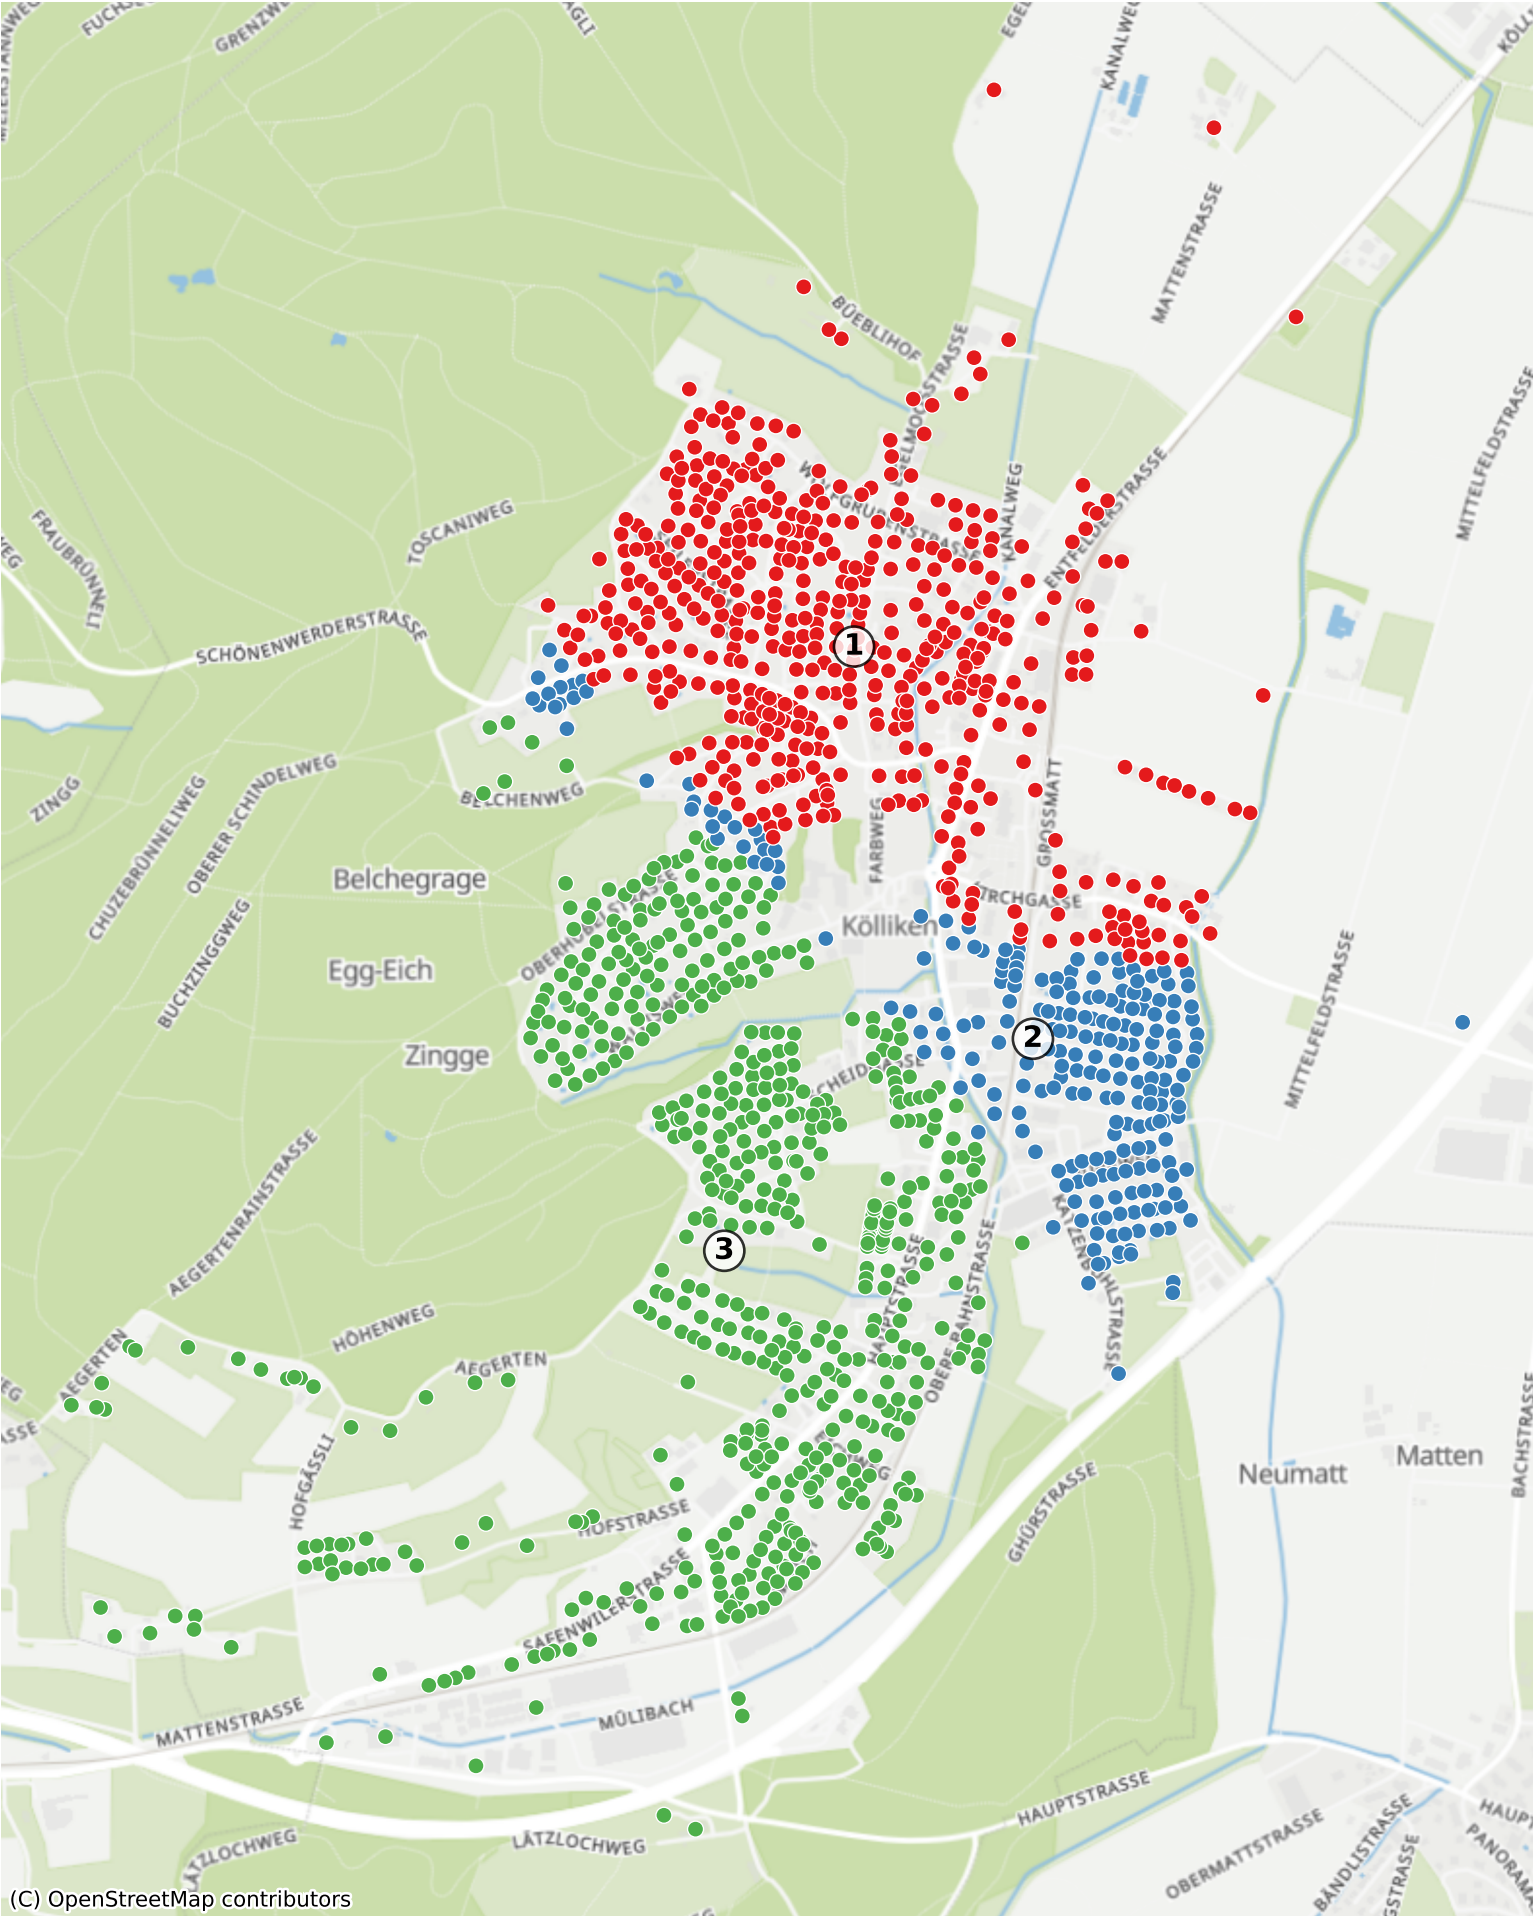

Kölliken: 2324 Haushalte

(C) OpenStreetMap contributors