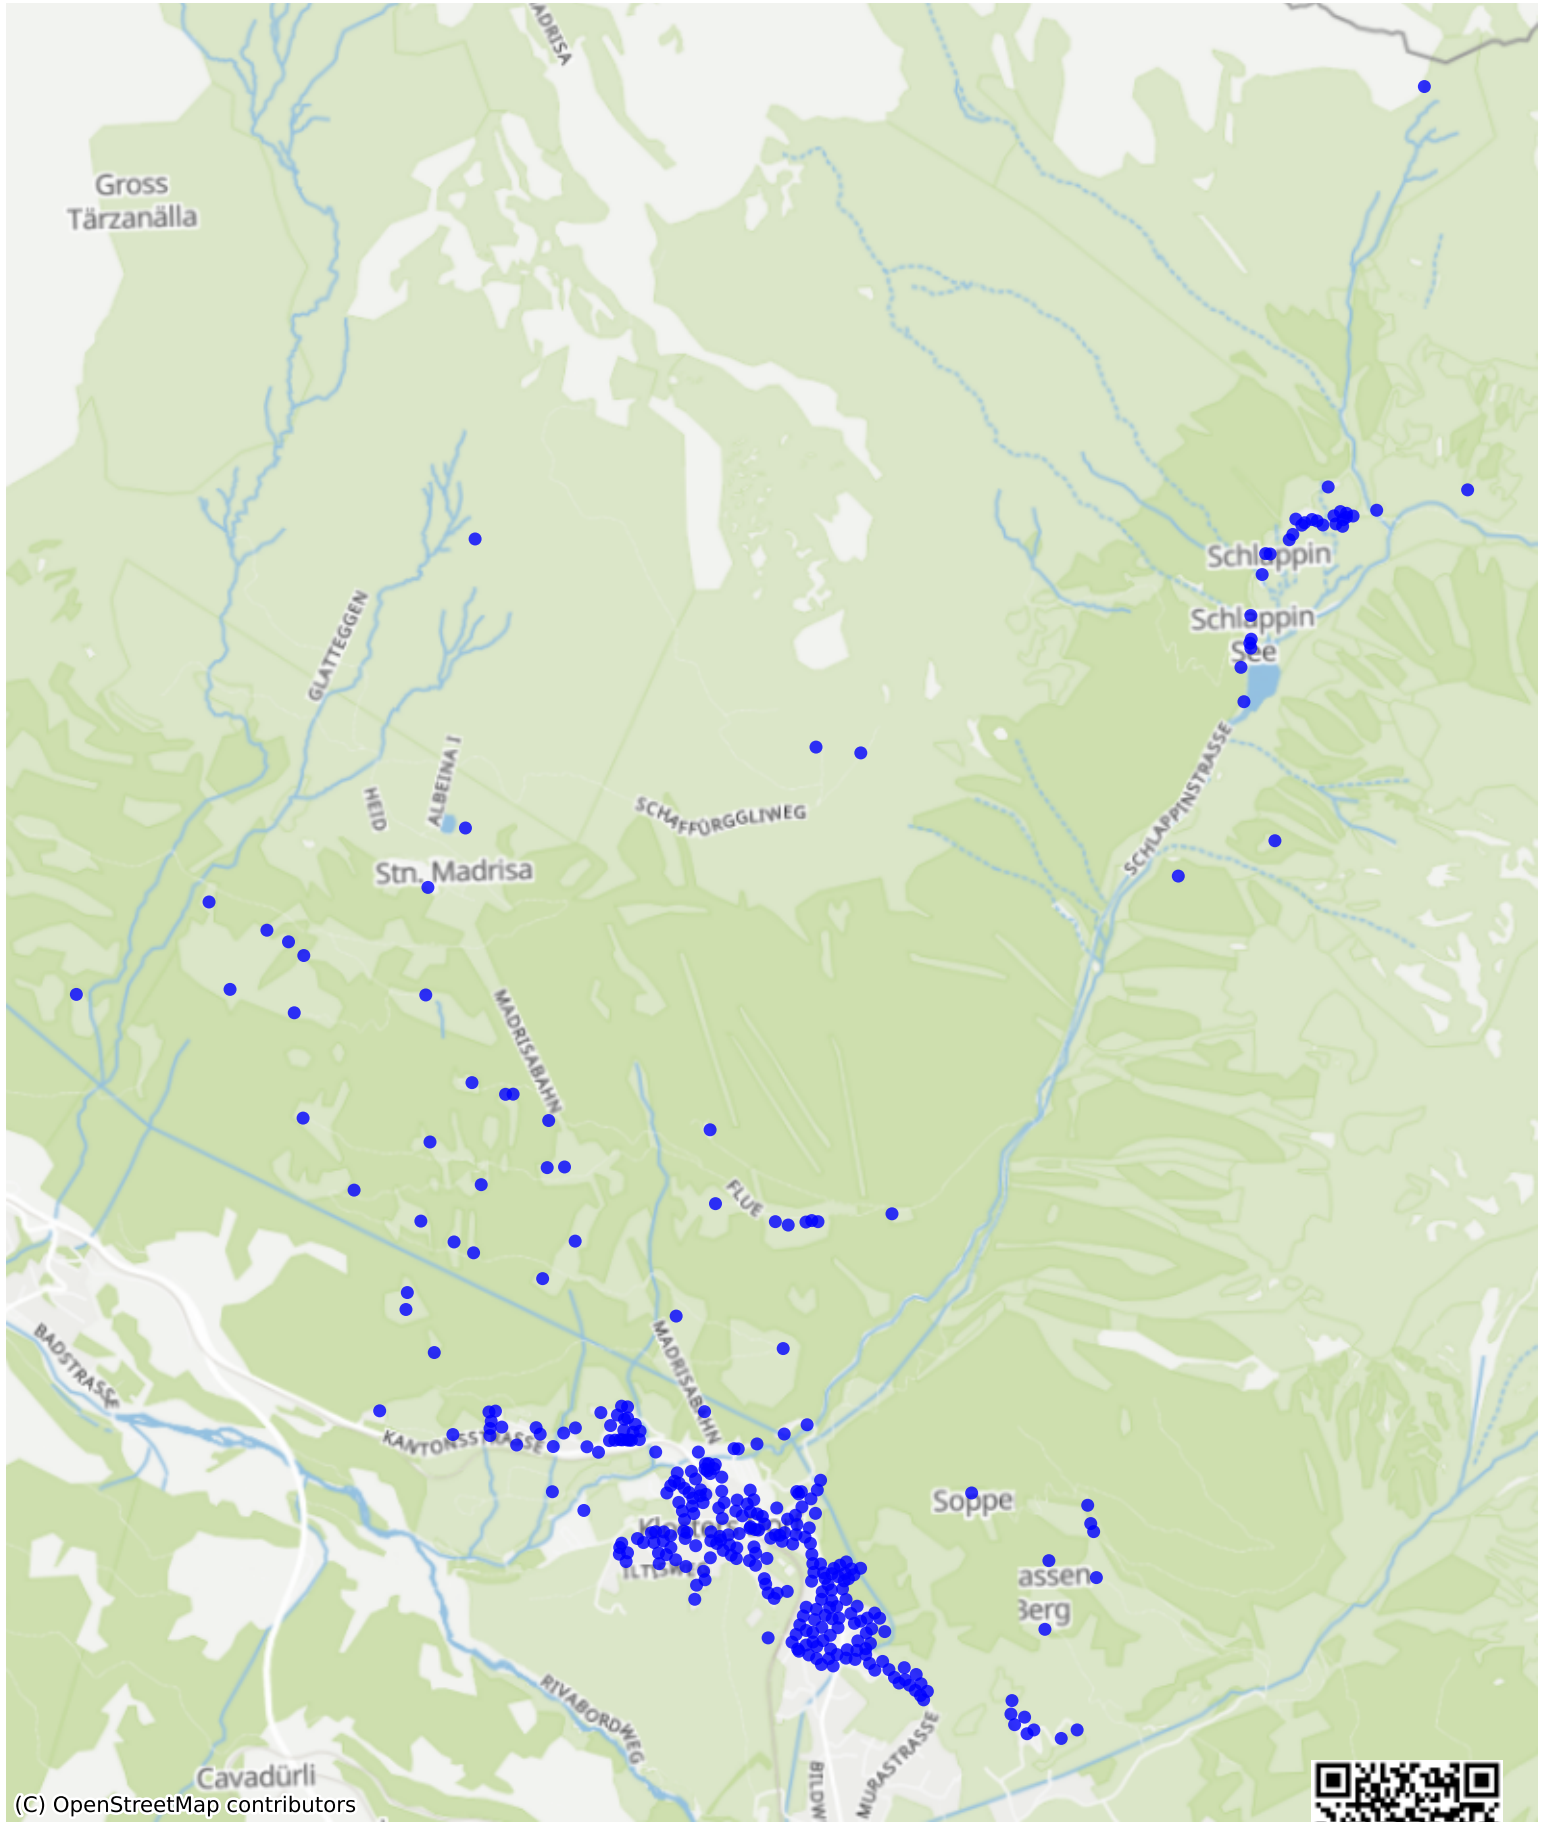

# Klosters\_02: 1002 Haushalte

(C) OpenStreetMap contributors

Feedback zur Route abgeben