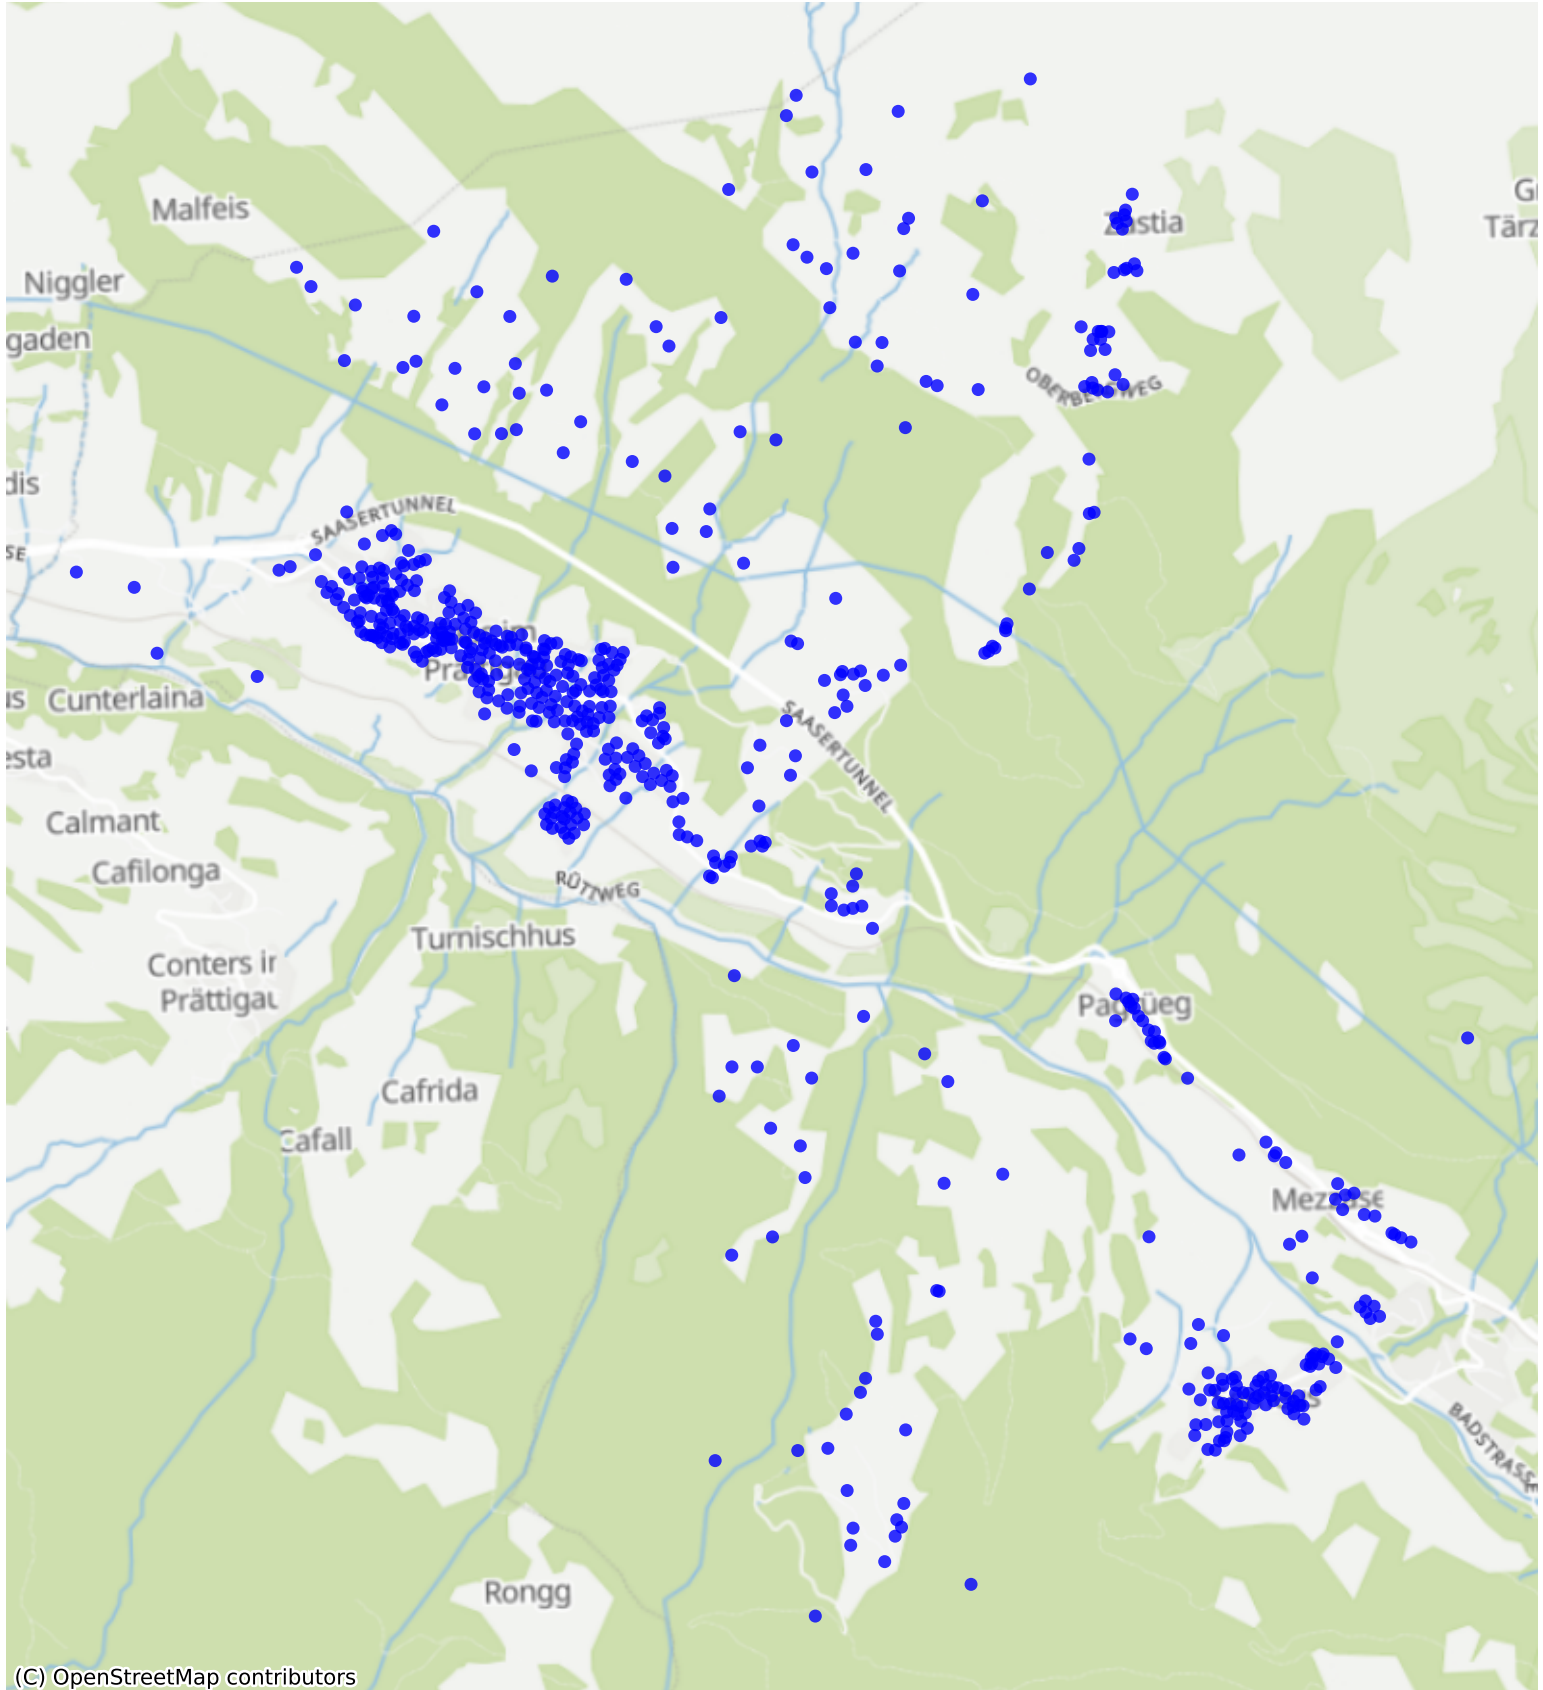

Klosters_01: 1000 Haushalte

(C) OpenStreetMap contributors

Feedback zur Route abgeben