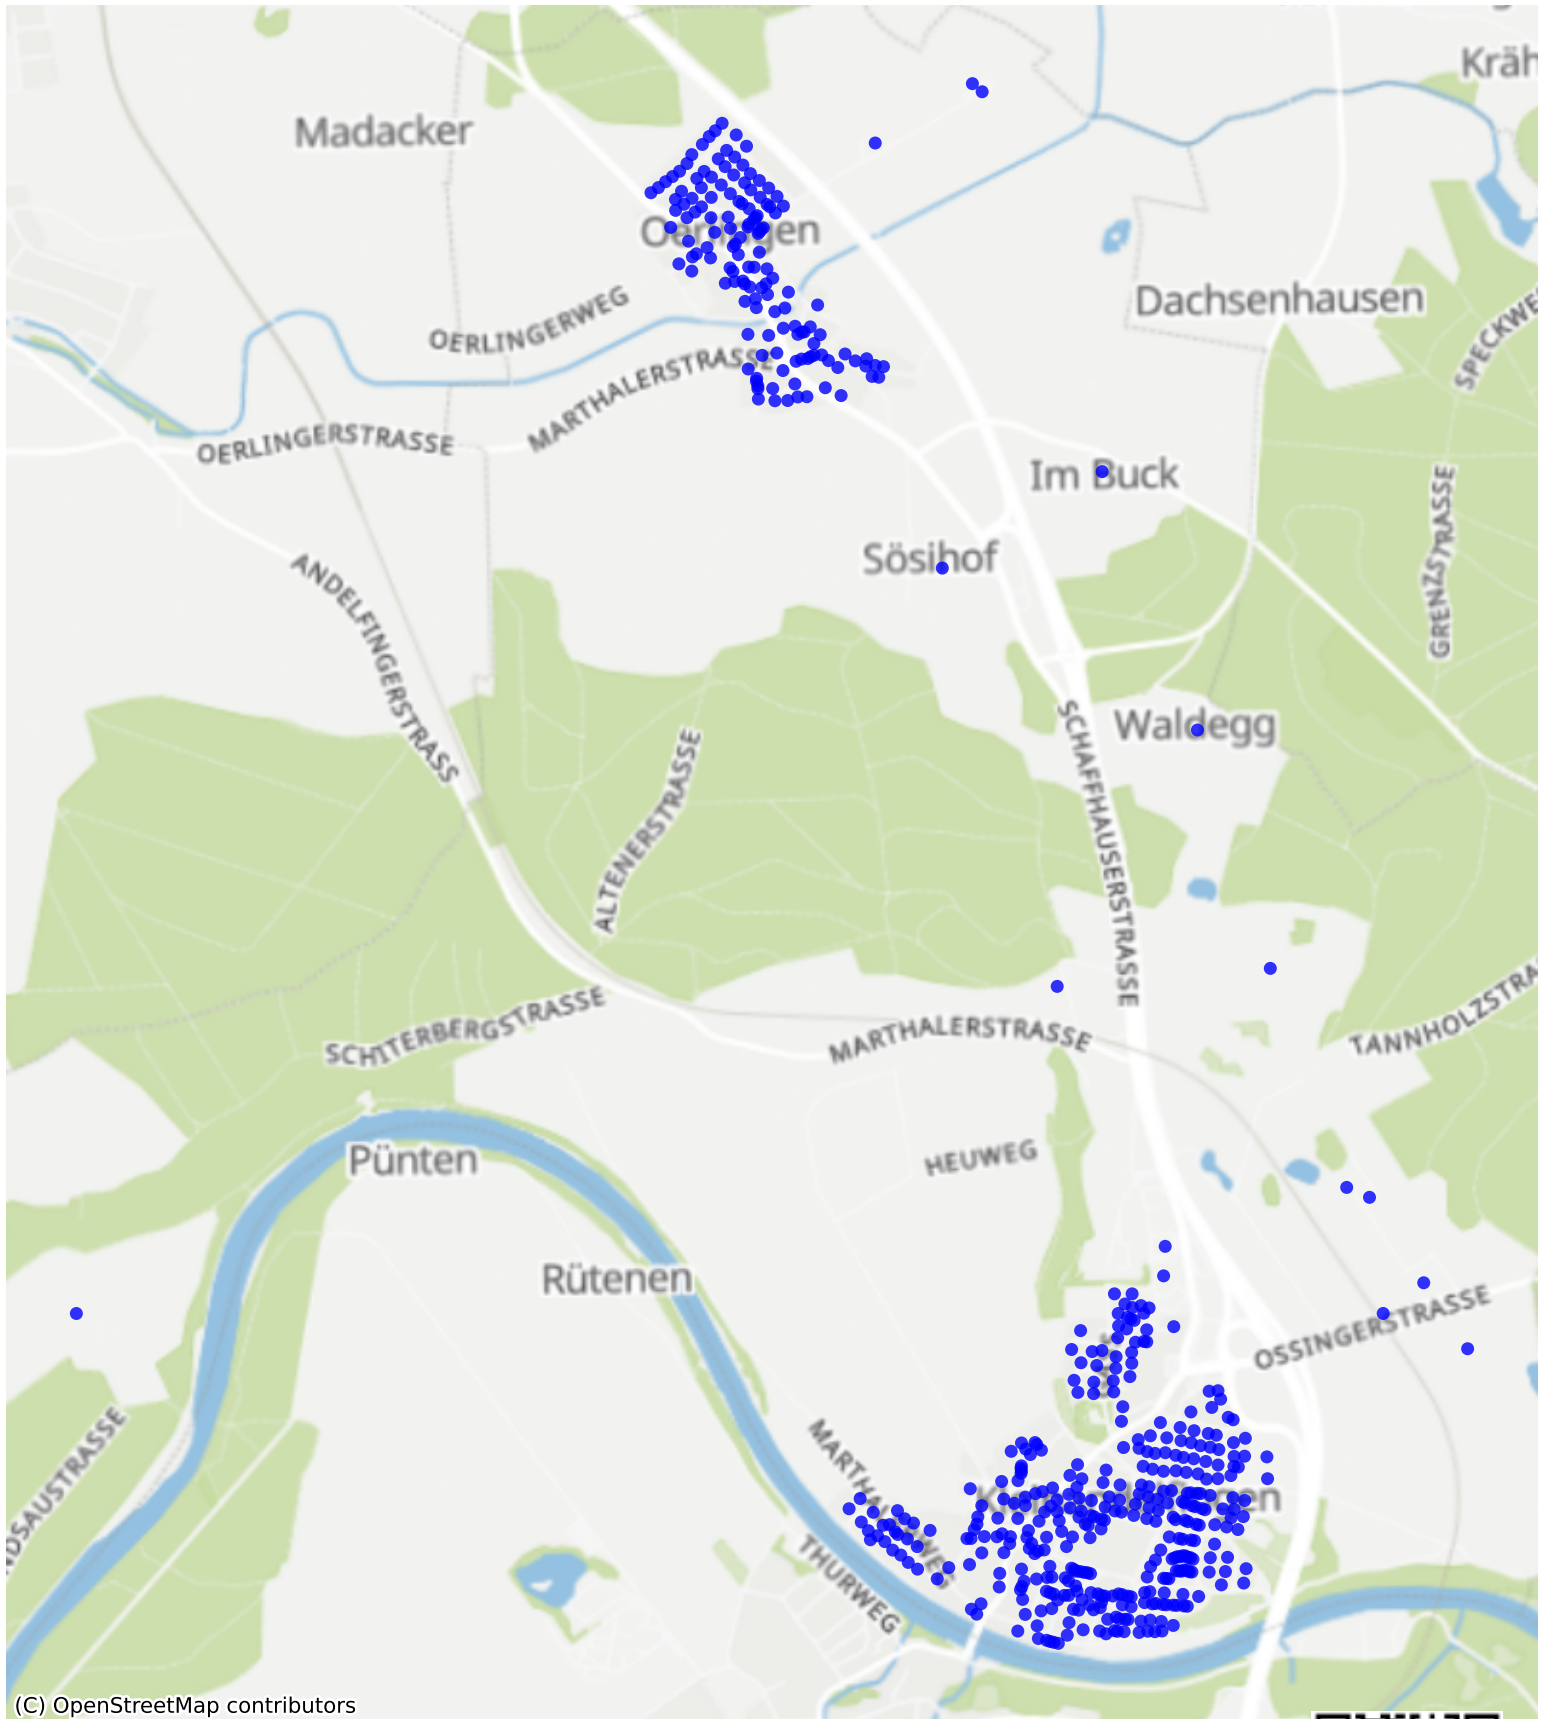

Kleinandelfingen_01: 888 Haushalte

(C) OpenStreetMap contributors

Feedback zur Route abgeben