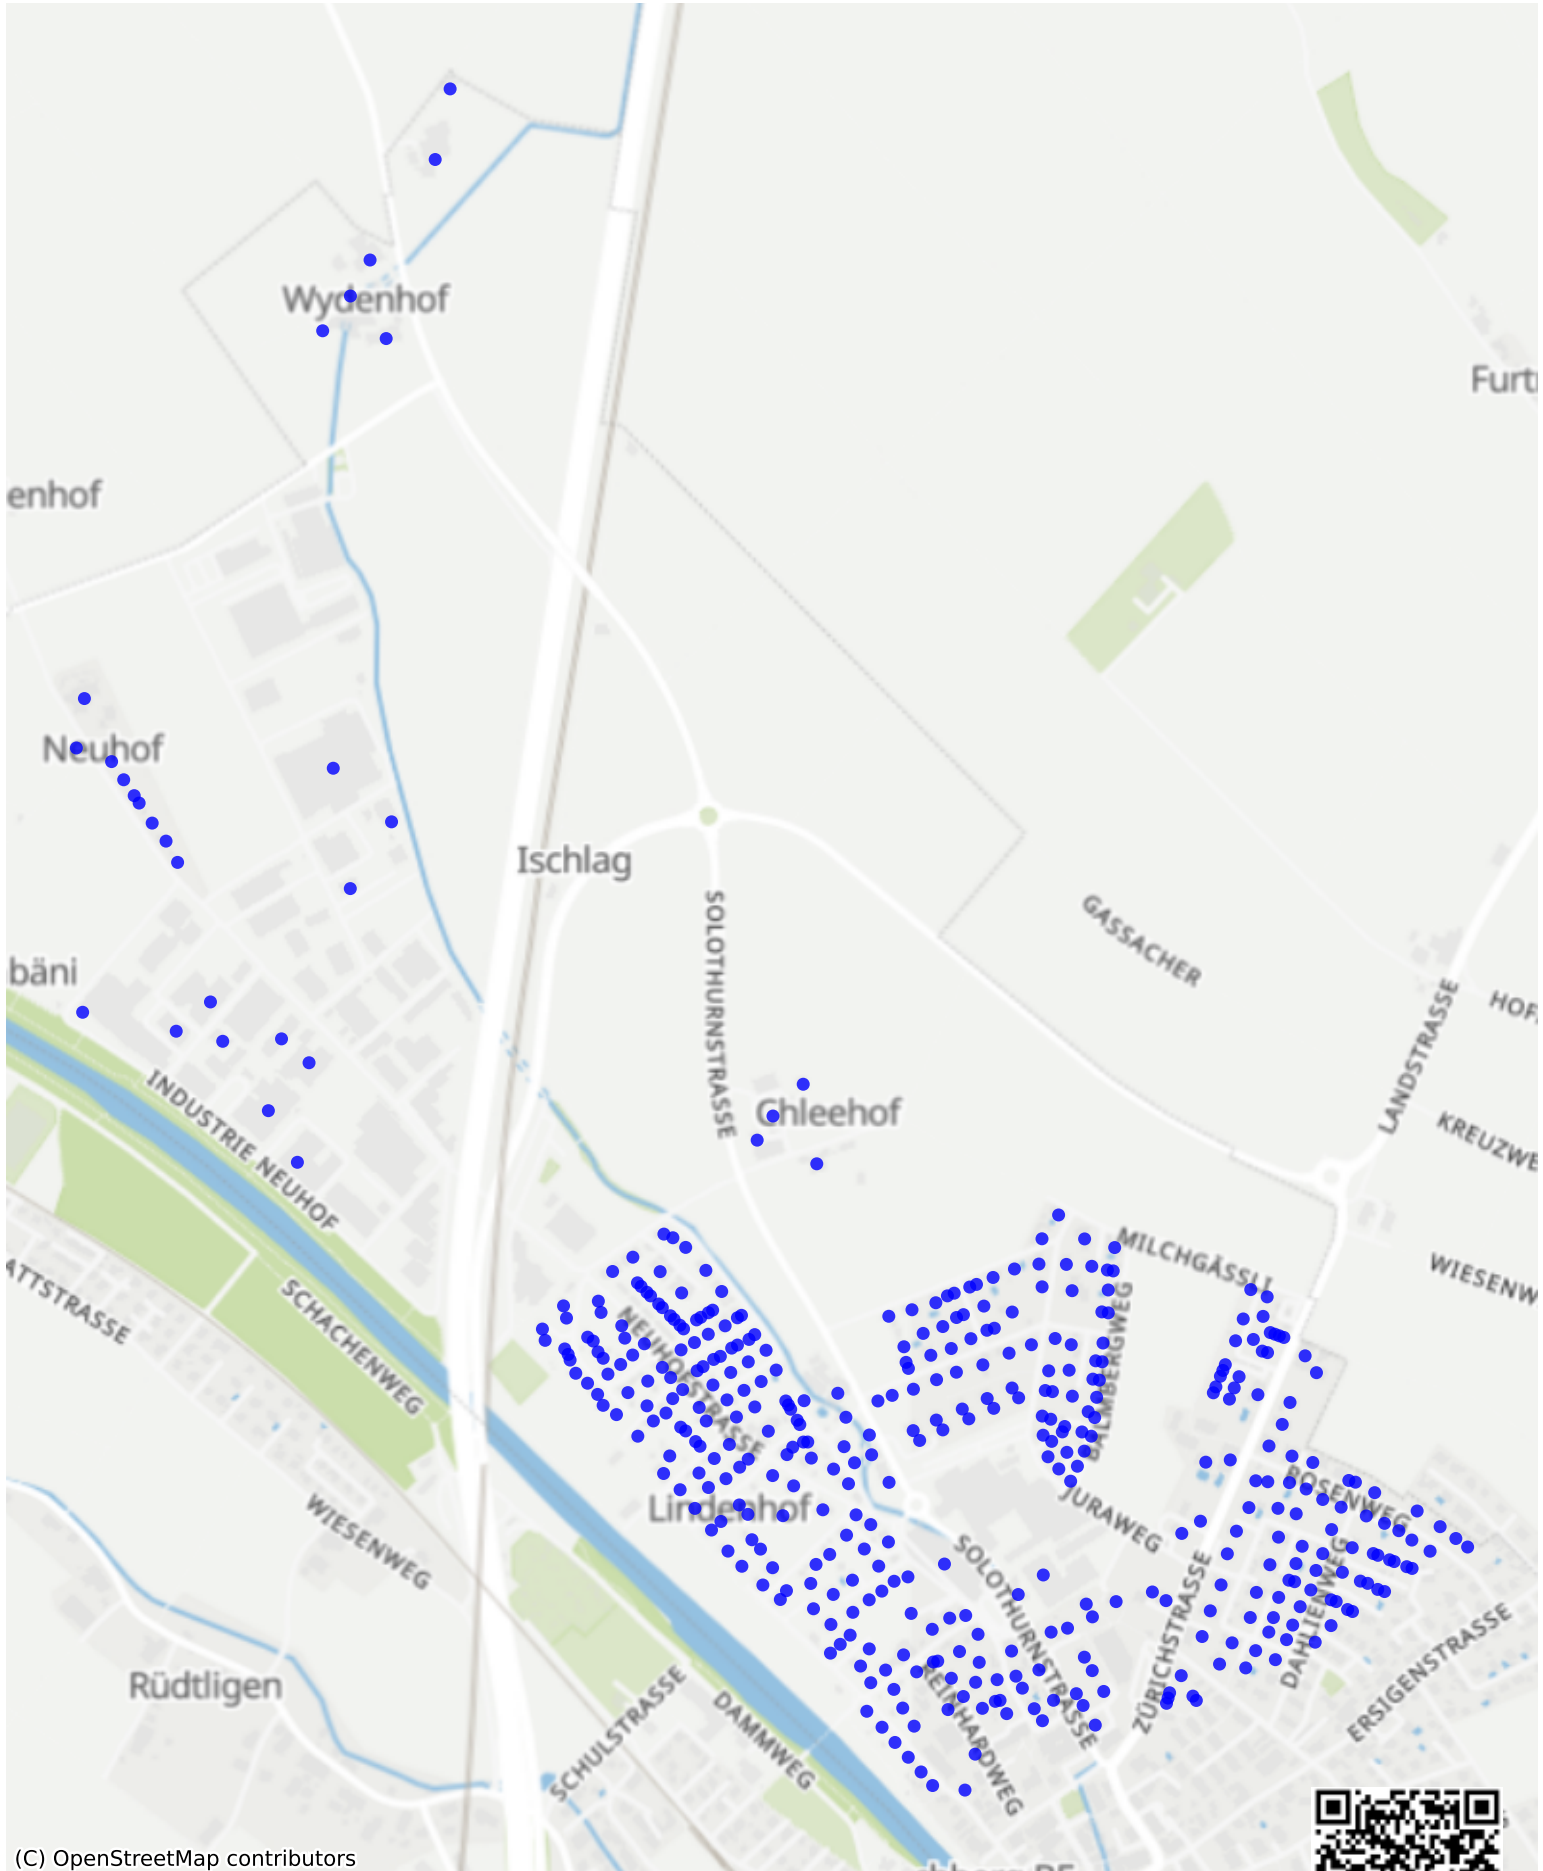

Kirchberg-BE_01: 999 Haushalte

(C) OpenStreetMap contributors

Feedback zur Route abgeben