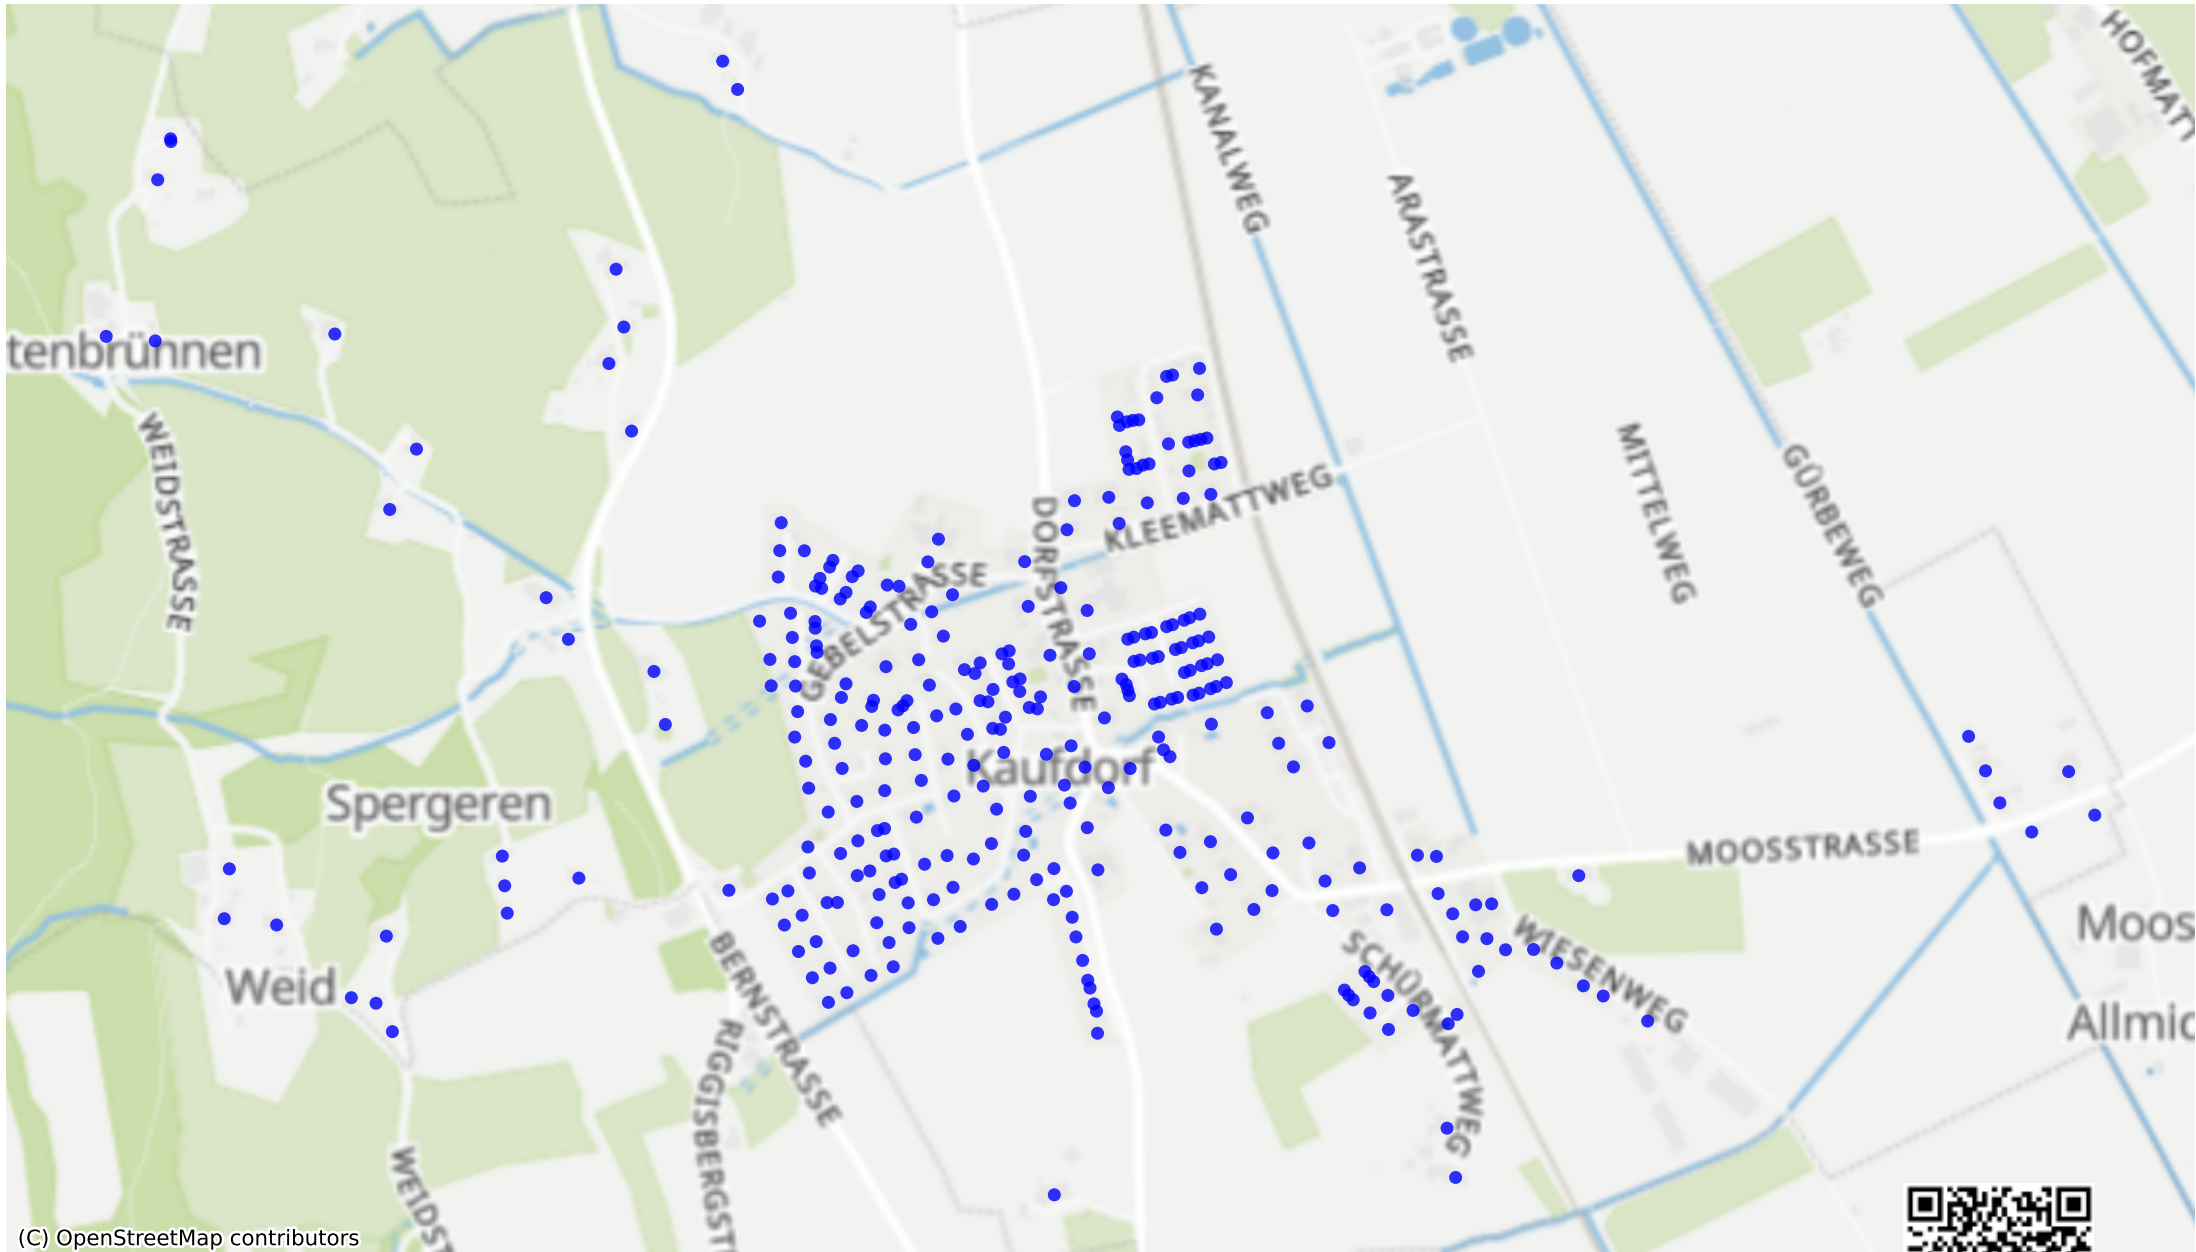

Kaufdorf_01: 496 Haushalte

(C) OpenStreetMap contributors

Feedback zur Route abgeben