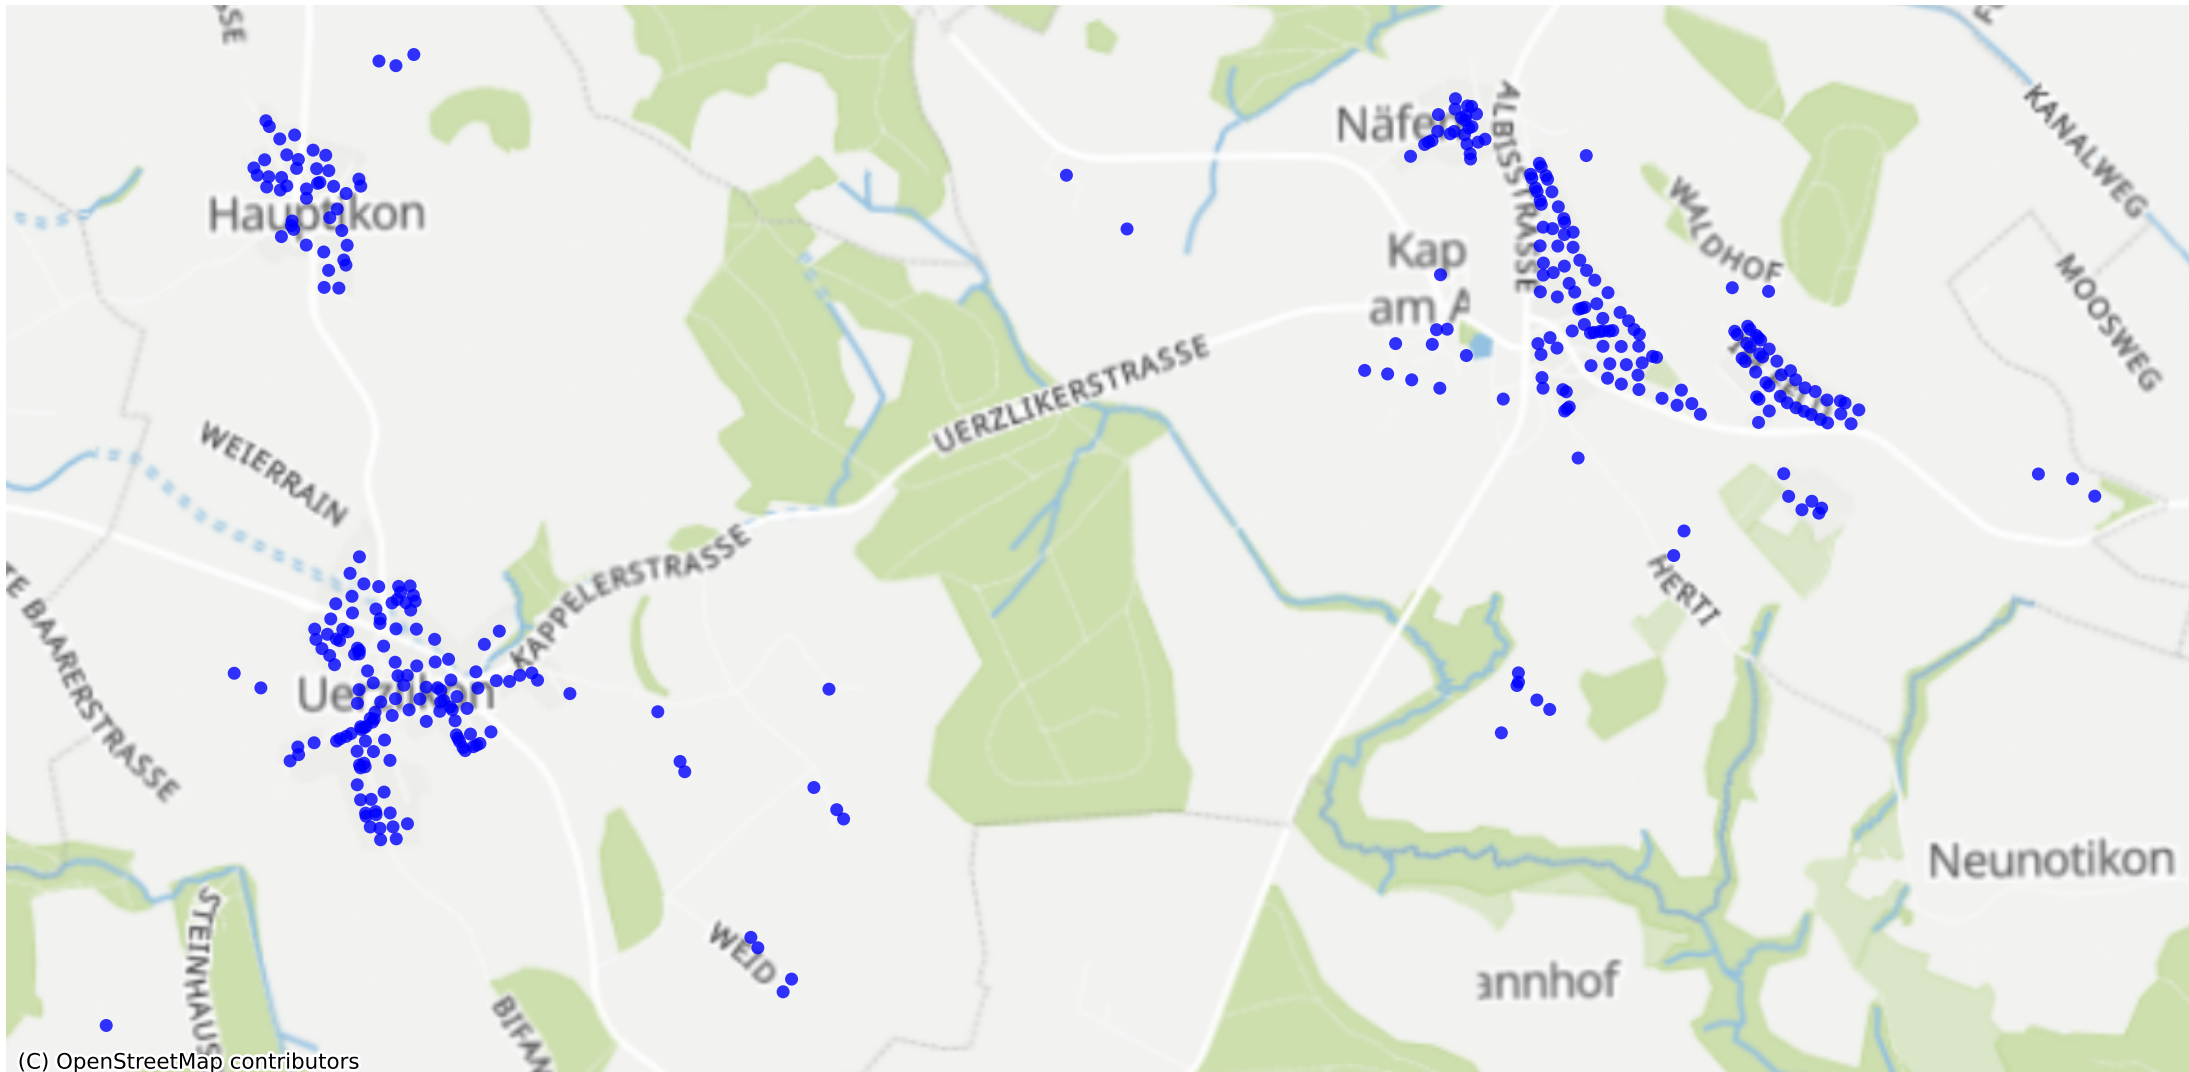

Kappel-am-Albis_01: 608 Haushalte

(C) OpenStreetMap contributors

Feedback zur Route abgeben